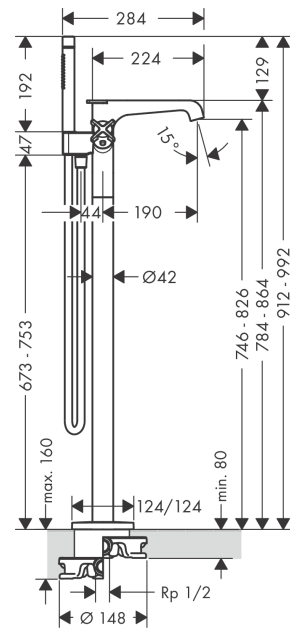

Plan géométral

Schéma d'écoulement

AXOR Citterio E

Mitigeur thermostatique bain/douche encastré pour montage au sol

Surfaces: nickel brossé Numéro d'article: 36416820

Vue éclatée

Année de construction: >11/16

AXOR Citterio E

Mitigeur thermostatique bain/douche encastré pour montage au sol

Surfaces: **nickel brossé** Numéro d'article: **36416820**

Liste des pièces détachées

Année de construction: >11/16

Pos.		Numéro d'article	GP	UE
1	bouton d'inverseur	92364820	-	1
2	inverseur	92365000	-	1
3	joint torique 20x2,5	92602000	-	1
4	joint torique 16x2,3	98207000	-	1
5	poignée	92362820	-	1
6	entraîneur + vis	98290000	-	1
7	bague de butée	98289000	-	1
8	mécanisme d'arrêt	98536000	-	1
9	mousseur M24x1 (30 l/min)	98998000	-	1
10	joint torique 11x2	98127000	-	1
11	set des clapet anti-retour DW 15	94074000	-	1
12	joint torique 36x2,5	98190000	-	1
13	joint torique 44x2,5	98162000	-	1
14	joint torique 29x3	98371000	-	1
15	rallonge 60 mm	92135000	-	1
16	cartouche thermostatique	98282000	-	1
17	cartouche inversée	92373000	-	1
18	écrou à six pans	98913000	-	1
19	joint torique 26x1,5	98390000	-	1
20	poignée thermostatique	92363820	-	1
21	flexible 1,25 m	28622820	-	1
22	joint	98058000	-	1
23	filtre	94246000	-	1
24	joint torique 14x2	98129000	-	1
25	vis à tête cylindrique M5x25	97664000	-	1
26	douchette	28532820	-	1
a	set de base	10452180	-	1