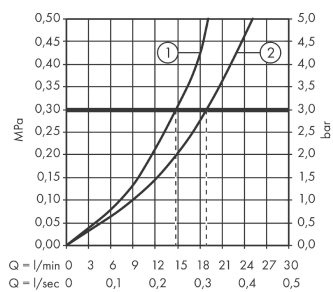

Plan géométral

Schéma d'écoulement

AXOR Citterio E

Mitigeur thermostatique bain/douche encastré pour montage au sol

Surfaces: nickel brossé Numéro d'article: 36416820

Vue éclatée

Année de construction: >11/16