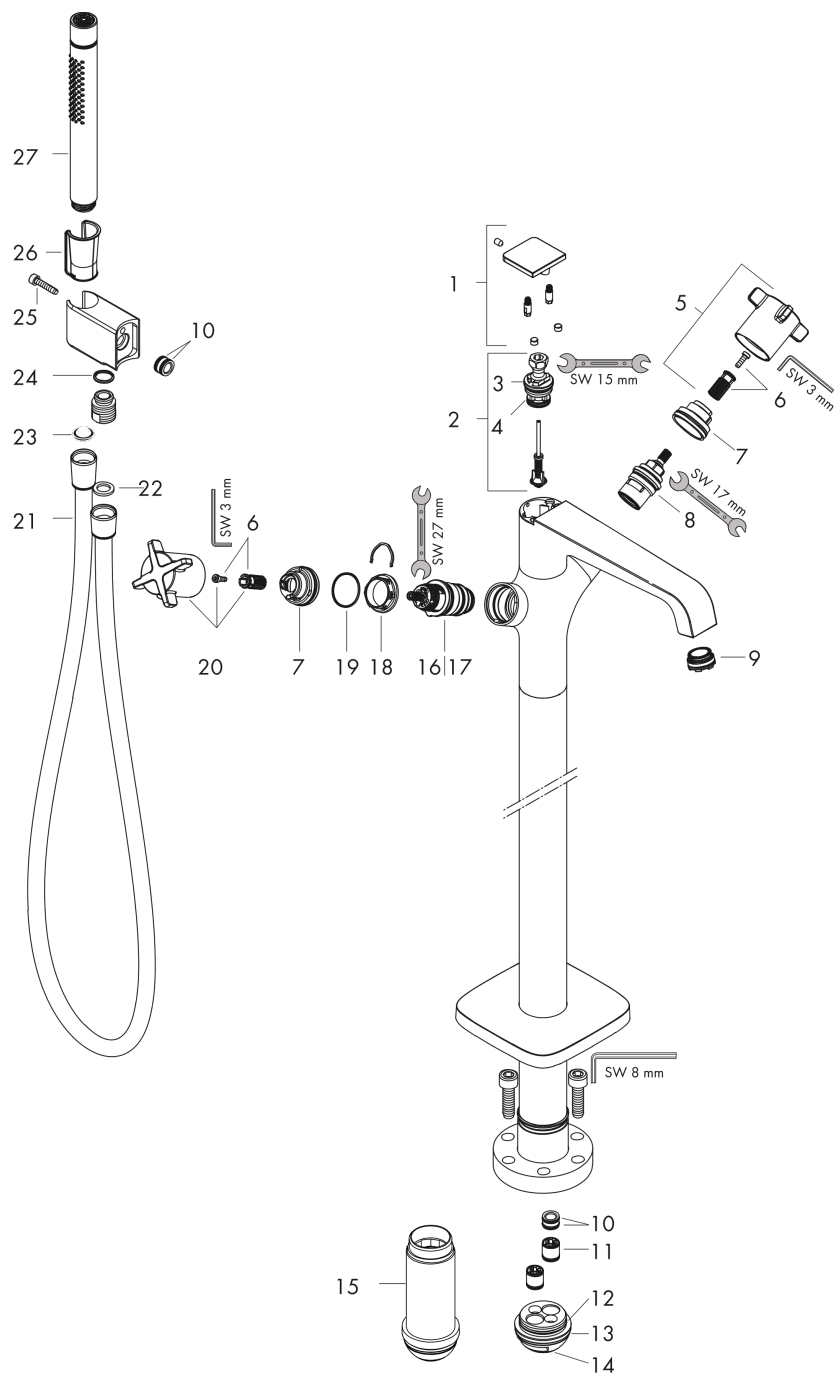

Plan géométral

Schéma d'écoulement

AXOR Citterio E

Mitigeur thermostatique bain/douche encastré pour montage au sol

Surfaces: nickel brossé Numéro d'article: 36416820

Vue éclatée

Année de construction: >11/16

AXOR Citterio E

Mitigeur thermostatique bain/douche encastré pour montage au sol

Surfaces: **nickel brossé** Numéro d'article: **36416820**

Liste des pièces détachées

Année de construction: >11/16

Pos.		Numéro d'article	GP	UE
1	bouton d'inverseur	92364820	-	1
2	inverseur	92365000	-	1
3	joint torique 20x2,5	92602000	-	1
4	joint torique 16x2,3	98207000	-	1
5	poignée	92362820	-	1
6	entraîneur + vis	98290000	-	1
7	bague de butée	98289000	-	1
8	mécanisme d'arrêt	98536000	-	1
9	mousseur M24x1 (30 l/min)	98998000	-	1
10	joint torique 11x2	98127000	-	1
11	set des clapet anti-retour DW 15	94074000	-	1
12	joint torique 36x2,5	98190000	-	1
13	joint torique 44x2,5	98162000	-	1
14	joint torique 29x3	98371000	-	1
15	rallonge 60 mm	92135000	-	1
16	cartouche thermostatique	98282000	-	1
17	cartouche inversée	92373000	-	1
18	écrou à six pans	98913000	-	1
19	joint torique 26x1,5	98390000	-	1
20	poignée thermostatique	92363820	-	1
21	flexible 1,25 m	28622820	-	1
22	joint	98058000	-	1
23	filtre	94246000	-	1
24	joint torique 14x2	98129000	-	1
25	vis à tête cylindrique M5x25	97664000	-	1
26	douchette	28532820	-	1
a	set de base	10452180	-	1