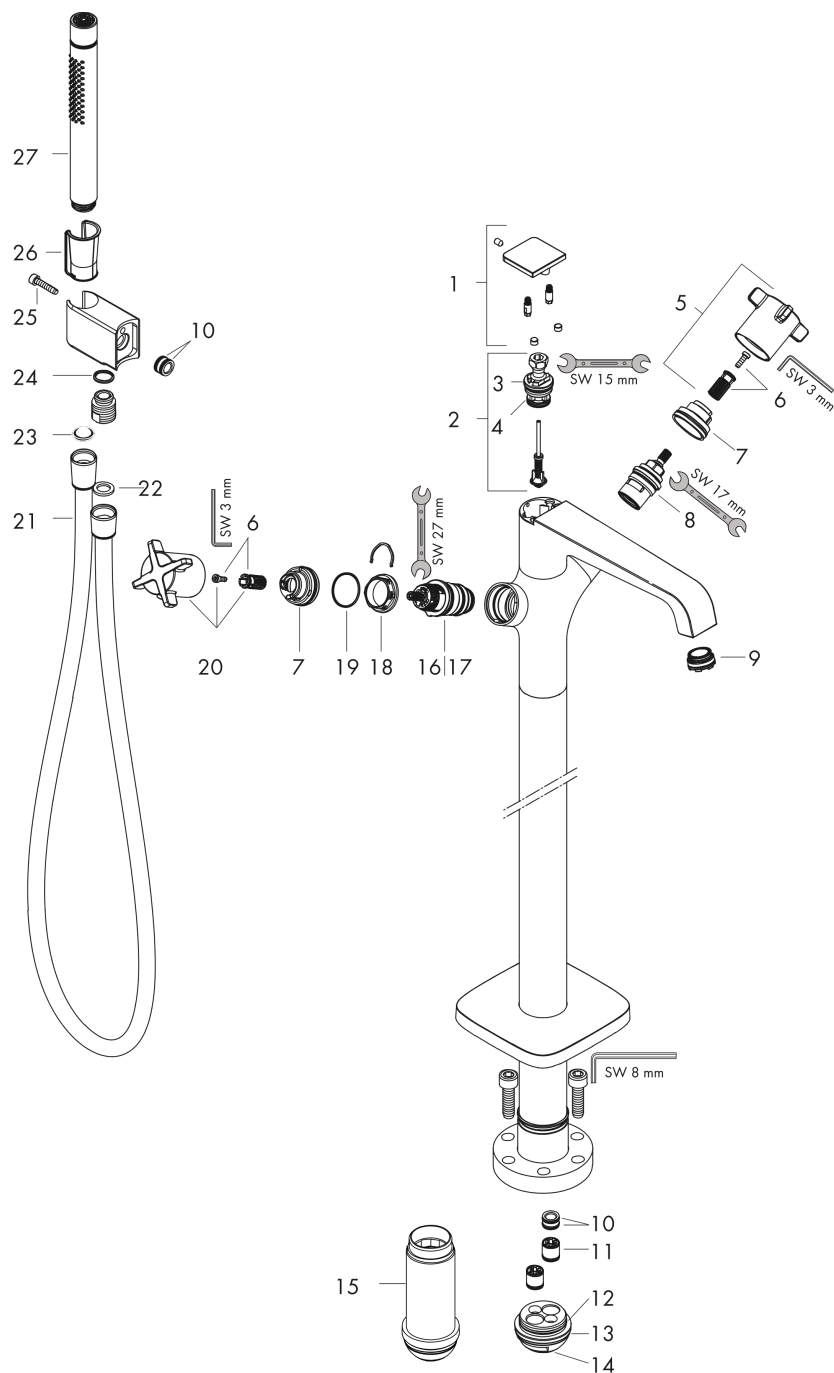

AXOR Citterio E

Mitigeur thermostatique bain/douche encastré pour montage au sol

Surfaces: **laiton brossé** Numéro d'article: **36416950**

Vue éclatée

Année de construction: >11/16

AXOR Citterio E

Mitigeur thermostatique bain/douche encastré pour montage au sol

Surfaces: **laiton brossé** Numéro d'article: **36416950**

Liste des pièces détachées

Année de construction: >11/16

Pos.		Numéro d'article	GP	UE
1	bouton d'inverseur	92364950	-	1
2	inverseur	92365000	-	1
3	joint torique 20x2,5	92602000	-	1
4	joint torique 16x2,3	98207000	-	1
5	poignée	92362950	-	1
6	entraîneur + vis	98290000	-	1
7	bague de butée	98289000	-	1
8	mécanisme d'arrêt	98536000	-	1
9	mousseur M24x1 (30 l/min)	98998000	-	1
10	joint torique 11x2	98127000	-	1
11	set des clapet anti-retour DW 15	94074000	-	1
12	joint torique 36x2,5	98190000	-	1
13	joint torique 44x2,5	98162000	-	1
14	joint torique 29x3	98371000	-	1
15	rallonge 60 mm	92135000	-	1
16	cartouche thermostatique	98282000	-	1
17	cartouche inversée	92373000	-	1
18	écrou à six pans	98913000	-	1
19	joint torique 26x1,5	98390000	-	1
20	poignée thermostatique	92363950	-	1
21	flexible 1,25 m	28622950	-	1
22	joint	98058000	-	1
23	filtre	94246000	-	1
24	joint torique 14x2	98129000	-	1
25	vis à tête cylindrique M5x25	97664000	-	1
26	douchette	28532950	-	1
a	set de base	10452180	-	1