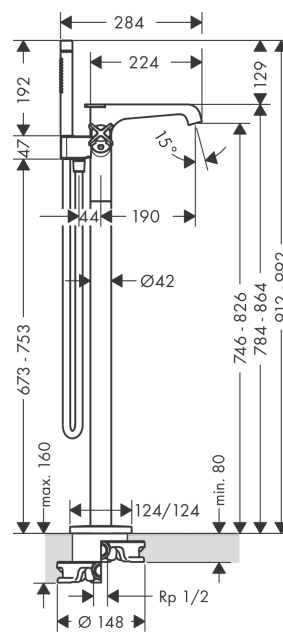

### Caractéristiques

- comprenant : thermostatique bain/douche encastré au sol, douchette tube, flexible de douche, support de douche
- Longueur 190 mm
- 2 sorties = 2 fonctions
- changement de fonction grâce à la poignée ergonomique
- jet laminaire
- type de jet de la douchette: jet Rain, Mono
- débit maximal sous 3 bars de pression: 19 l/min
- débit du bec déverseur sous 3 bars: 19 l/min
- débit de la douchette sous 3 bars: 15 l/min
- cartouche thermostatique SMTC, mécanisme céramique 180°
- butée de confort à 40° C
- limiteur de température réglable
- clapet anti-retour intégré
- retour automatique
- type de raccordement: corps d'encastrement
- ACS 19 ACC LY 432, valide jusqu'au 14.08.2024

### Plan géométral