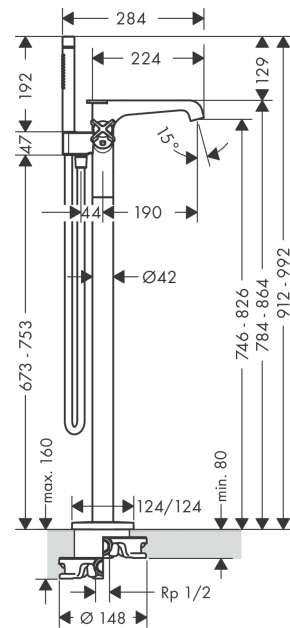

### Caractéristiques

- comprenant : thermostatique bain/douche encastré au sol, douchette tube, flexible de douche, support de douche
- Longueur 190 mm
- 2 sorties = 2 fonctions
- changement de fonction grâce à la poignée ergonomique
- jet laminaire
- type de jet de la douchette: jet Rain, Mono
- débit maximal sous 3 bars de pression: 19 l/min
- débit du bec déverseur sous 3 bars: 19 l/min
- débit de la douchette sous 3 bars: 15 l/min
- cartouche thermostatique SMTC, mécanisme céramique 180°
- butée de confort à 40° C
- limiteur de température réglable
- clapet anti-retour intégré
- retour automatique
- type de raccordement: corps d'encastrement
- ACS 19 ACC LY 432, valide jusqu'au 14.08.2024

### Plan géométral