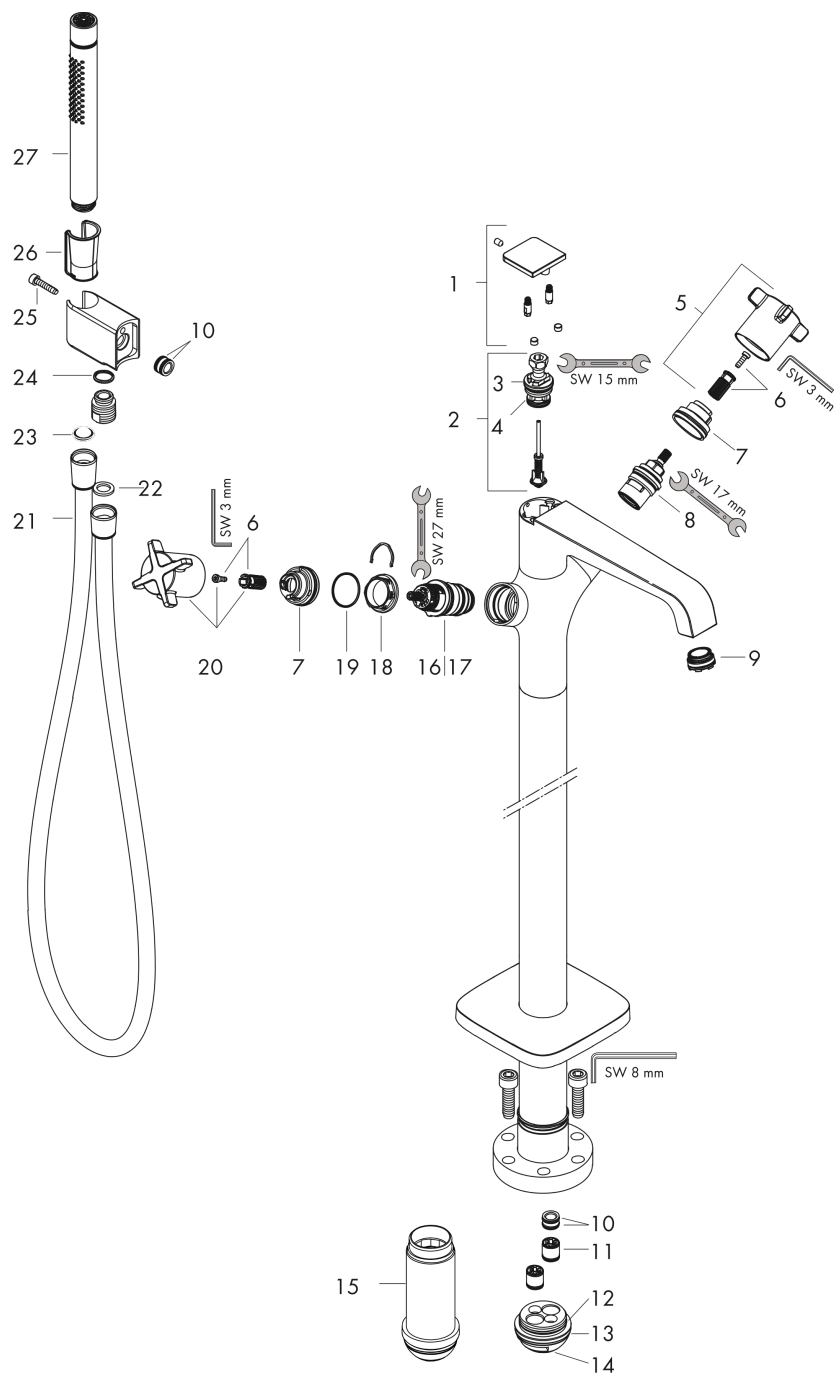

### Caractéristiques

- comprenant : thermostatique bain/douche encastré au sol, douchette tube, flexible de douche, support de douche
- Longueur 190 mm
- 2 sorties = 2 fonctions
- changement de fonction grâce à la poignée ergonomique
- jet laminaire
- type de jet de la douchette: jet Rain, Mono
- débit maximal sous 3 bars de pression: 19 l/min
- débit du bec déverseur sous 3 bars: 19 l/min
- débit de la douchette sous 3 bars: 15 l/min
- cartouche thermostatique SMTC, mécanisme céramique 180°
- butée de confort à 40° C
- limiteur de température réglable
- clapet anti-retour intégré
- retour automatique
- type de raccordement: corps d'encastrement
- ACS 19 ACC LY 432, valide jusqu'au 14.08.2024

### Schéma d'écoulement

### Vue éclatée

Année de construction: >11/16

### Liste des pièces détachées

Année de construction: >11/16

Pos.		Numéro d'article	GP	UE
1	bouton d'inverseur	92364990	-	1
2	inverseur	92365000	-	1
3	joint torique 20x2,5	92602000	-	1
4	joint torique 16x2,3	98207000	-	1
5	poignée	92362990	-	1
6	entraîneur + vis	98290000	-	1
7	bague de butée	98289000	-	1
8	mécanisme d'arrêt	98536000	-	1
9	mousseur M24x1 (30 l/min)	98998000	-	1
10	joint torique 11x2	98127000	-	1
11	set des clapet anti-retour DW 15	94074000	-	1
12	joint torique 36x2,5	98190000	-	1
13	joint torique 44x2,5	98162000	-	1
14	joint torique 29x3	98371000	-	1
15	rallonge 60 mm	92135000	-	1
16	cartouche thermostatique	98282000	-	1
17	cartouche inversée	92373000	-	1
18	écrou à six pans	98913000	-	1
19	joint torique 26x1,5	98390000	-	1
20	poignée thermostatique	92363990	-	1
21	flexible 1,25 m	28622990	-	1
22	joint	98058000	-	1
23	filtre	94246000	-	1
24	joint torique 14x2	98129000	-	1
25	vis à tête cylindrique M5x25	97664000	-	1
26	douchette	28532990	-	1
a	set de base	10452180	-	1