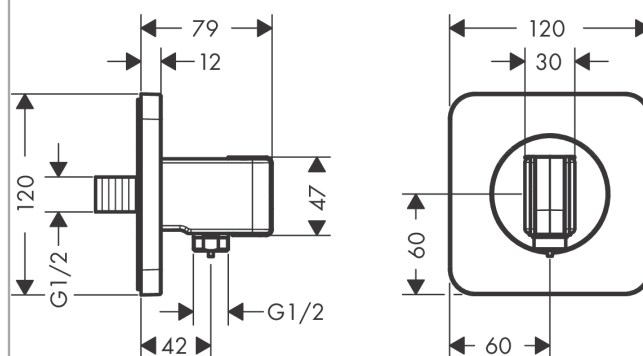

Plan géométral