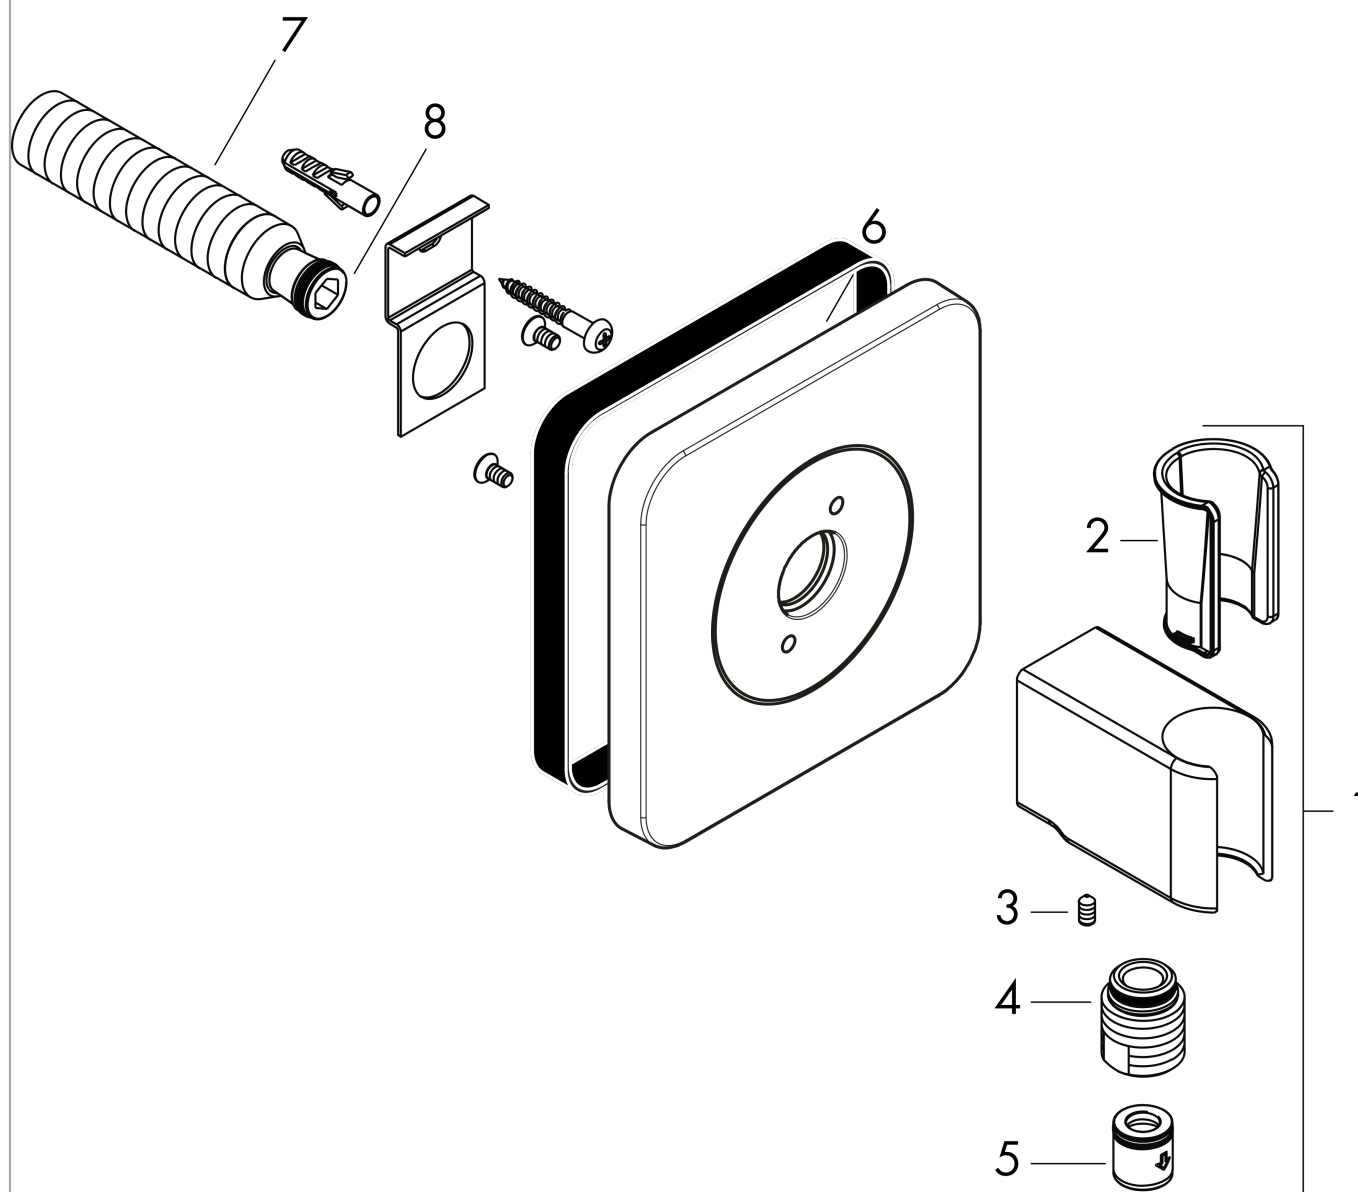

AXOR Citterio E
Fixfit Porter 120 / 120 SoftCube
 Surfaces: **or rouge poli** Numéro d'article: **36724300**

Caractéristiques

- raccordement métallique
- avec clapet anti-retour
- type de raccordement: 1/2"
- Dans le cas d'une installation en alignement (10 mm de distance) et pour une parfaite maniabilité, nous recommandons une installation horizontale
- dans une installation en alignement (10mm de distance), le corps encastré # 28486180 doit être utilisé
- Pas besoin de corps encastré pour une installation libre (distance de plus de 10mm)
- écrou: pour flexible de douche avec écrou conique des deux côtés
- ACS 19 ACC NY 407 France, valide jusqu'au 19.12.2024

Détails de l'article

EAN 4011097821122

Certificats

Photo du produit

Plan géométral

AXOR Citterio E
Fixfit Porter 120 / 120 SoftCube
Surfaces: or rouge poli Numéro d'article: 36724300

Vue éclatée

Année de construction: >11/16

AXOR Citterio E
Fixfit Porter 120 / 120 SoftCube
 Surfaces: **or rouge poli** Numéro d'article: **36724300**

Liste des pièces détachées

Année de construction: >11/16

Pos.		Numéro d'article	GP	UE
1	raccord G½	98933000	-	1
2	joint torique 11x2	98127000	-	1
3	rosace	92457300	-	1
4	support douchette	95187300	-	1
5	vis M4x8	97669000	-	1
6	joint torique 14x2	98129000	-	1
7	set des clapet anti-retour DW 15	94074000	-	1
a	set de base	28486180	-	1