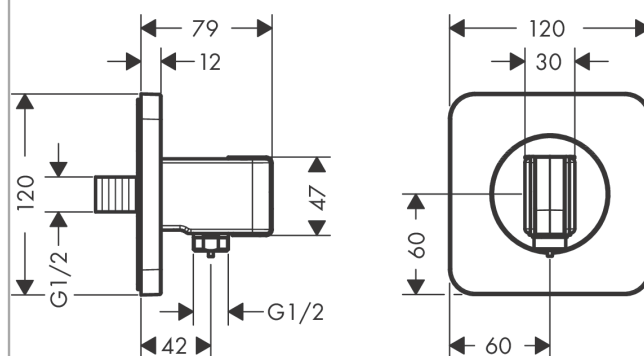

AXOR Citterio E
Fixfit Porter 120 / 120 SoftCube
 Surfaces: **or rouge poli** Numéro d'article: **36724300**

Caractéristiques

- raccordement métallique
- avec clapet anti-retour
- type de raccordement: 1/2"
- Dans le cas d'une installation en alignement (10 mm de distance) et pour une parfaite maniabilité, nous recommandons une installation horizontale
- dans une installation en alignement (10mm de distance), le corps encastré # 28486180 doit être utilisé
- Pas besoin de corps encastré pour une installation libre (distance de plus de 10mm)
- écrou: pour flexible de douche avec écrou conique des deux côtés
- ACS 19 ACC NY 407 France, valide jusqu'au 19.12.2024

Détails de l'article

EAN 4011097821122

Certificats

Photo du produit

Plan géométral

AXOR Citterio E
Fixfit Porter 120 / 120 SoftCube
Surfaces: or rouge poli Numéro d'article: 36724300

Vue éclatée

Année de construction: >11/16

AXOR Citterio E
Fixfit Porter 120 / 120 SoftCube
 Surfaces: **or rouge poli** Numéro d'article: **36724300**

Liste des pièces détachées

Année de construction: >11/16

Pos.		Numéro d'article	GP	UE
1	raccord G½	98933000	-	1
2	joint torique 11x2	98127000	-	1
3	rosace	92457300	-	1
4	support douchette	95187300	-	1
5	vis M4x8	97669000	-	1
6	joint torique 14x2	98129000	-	1
7	set des clapet anti-retour DW 15	94074000	-	1
a	set de base	28486180	-	1