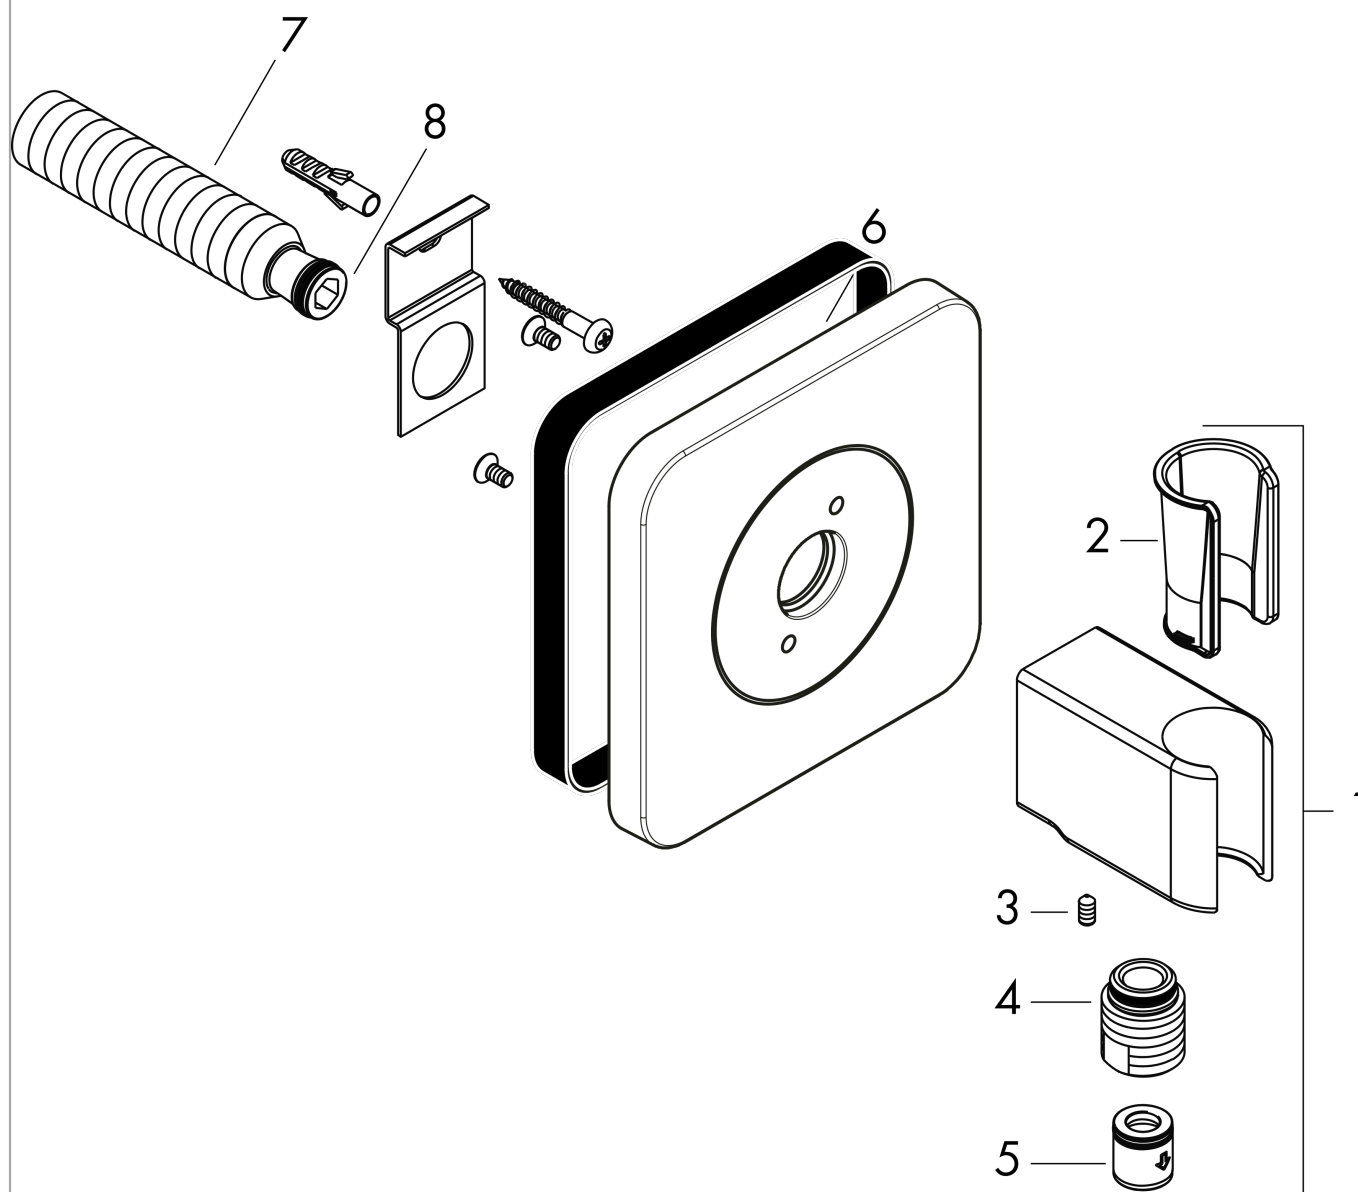

AXOR Citterio E

Fixfit Porter 120 / 120 SoftCube

Surfaces: **rouge doré brossé** Numéro d'article: **36724310**

Caractéristiques

- raccordement métallique
- avec clapet anti-retour
- type de raccordement: 1/2"
- Dans le cas d'une installation en alignement (10 mm de distance) et pour une parfaite maniabilité, nous recommandons une installation horizontale
- dans une installation en alignement (10mm de distance), le corps encastré # 28486180 doit être utilisé
- Pas besoin de corps encastré pour une installation libre (distance de plus de 10mm)
- écrou: pour flexible de douche avec écrou conique des deux côtés
- ACS 19 ACC NY 407 France, valide jusqu'au 19.12.2024

Détails de l'article

EAN

4011097821047

Certificats

Photo du produit

Plan géométral

AXOR Citterio E
Fixfit Porter 120 / 120 SoftCube
Surfaces: rouge doré brossé Numéro d'article: 36724310

Vue éclatée

Année de construction: >11/16

AXOR Citterio E
Fixfit Porter 120 / 120 SoftCube
 Surfaces: **rouge doré brossé** Numéro d'article: **36724310**

Liste des pièces détachées

Année de construction: >11/16

Pos.		Numéro d'article	GP	UE
1	raccord G½	98933000	-	1
2	joint torique 11x2	98127000	-	1
3	rosace	92457310	-	1
4	support douchette	95187310	-	1
5	vis M4x8	97669000	-	1
6	joint torique 14x2	98129000	-	1
7	set des clapet anti-retour DW 15	94074000	-	1
a	set de base	28486180	-	1