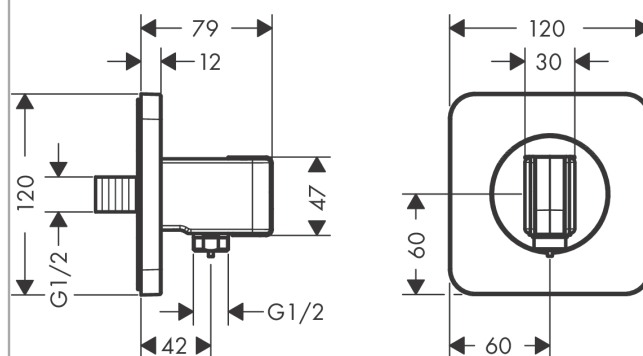

AXOR Citterio E

Fixfit Porter 120 / 120 SoftCube

Surfaces: **rouge doré brossé** Numéro d'article: **36724310**

Caractéristiques

- raccordement métallique
- avec clapet anti-retour
- type de raccordement: 1/2"
- Dans le cas d'une installation en alignement (10 mm de distance) et pour une parfaite maniabilité, nous recommandons une installation horizontale
- dans une installation en alignement (10mm de distance), le corps encastré # 28486180 doit être utilisé
- Pas besoin de corps encastré pour une installation libre (distance de plus de 10mm)
- écrou: pour flexible de douche avec écrou conique des deux côtés
- ACS 19 ACC NY 407 France, valide jusqu'au 19.12.2024

Détails de l'article

EAN

4011097821047

Certificats

Photo du produit

Plan géométral

AXOR Citterio E
Fixfit Porter 120 / 120 SoftCube
Surfaces: rouge doré brossé Numéro d'article: 36724310

Vue éclatée

Année de construction: >11/16

AXOR Citterio E
Fixfit Porter 120 / 120 SoftCube
 Surfaces: **rouge doré brossé** Numéro d'article: **36724310**

Liste des pièces détachées

Année de construction: >11/16

Pos.		Numéro d'article	GP	UE
1	raccord G½	98933000	-	1
2	joint torique 11x2	98127000	-	1
3	rosace	92457310	-	1
4	support douchette	95187310	-	1
5	vis M4x8	97669000	-	1
6	joint torique 14x2	98129000	-	1
7	set des clapet anti-retour DW 15	94074000	-	1
a	set de base	28486180	-	1