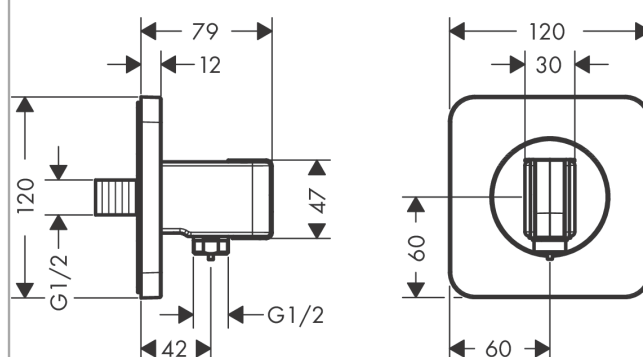

AXOR Citterio E
Fixfit Porter 120 / 120 SoftCube
 Surfaces: **noir chromé poli** Numéro d'article: **36724330**

Caractéristiques

- raccordement métallique
- avec clapet anti-retour
- type de raccordement: 1/2"
- Dans le cas d'une installation en alignement (10 mm de distance) et pour une parfaite maniabilité, nous recommandons une installation horizontale
- dans une installation en alignement (10mm de distance), le corps encastré # 28486180 doit être utilisé
- Pas besoin de corps encastré pour une installation libre (distance de plus de 10mm)
- écrou: pour flexible de douche avec écrou conique des deux côtés
- ACS 19 ACC NY 407 France, valide jusqu'au 19.12.2024

Détails de l'article

EAN 4011097821078

Certificats

Photo du produit

Plan géométral

AXOR Citterio E
Fixfit Porter 120 / 120 SoftCube
 Surfaces: **noir chromé poli** Numéro d'article: **36724330**

Liste des pièces détachées

Année de construction: >11/16

Pos.		Numéro d'article	GP	UE
1	raccord G½	98933000	-	1
2	joint torique 11x2	98127000	-	1
3	rosace	92457330	-	1
4	support douchette	95187330	-	1
5	vis M4x8	97669000	-	1
6	joint torique 14x2	98129000	-	1
7	set des clapet anti-retour DW 15	94074000	-	1
a	set de base	28486180	-	1