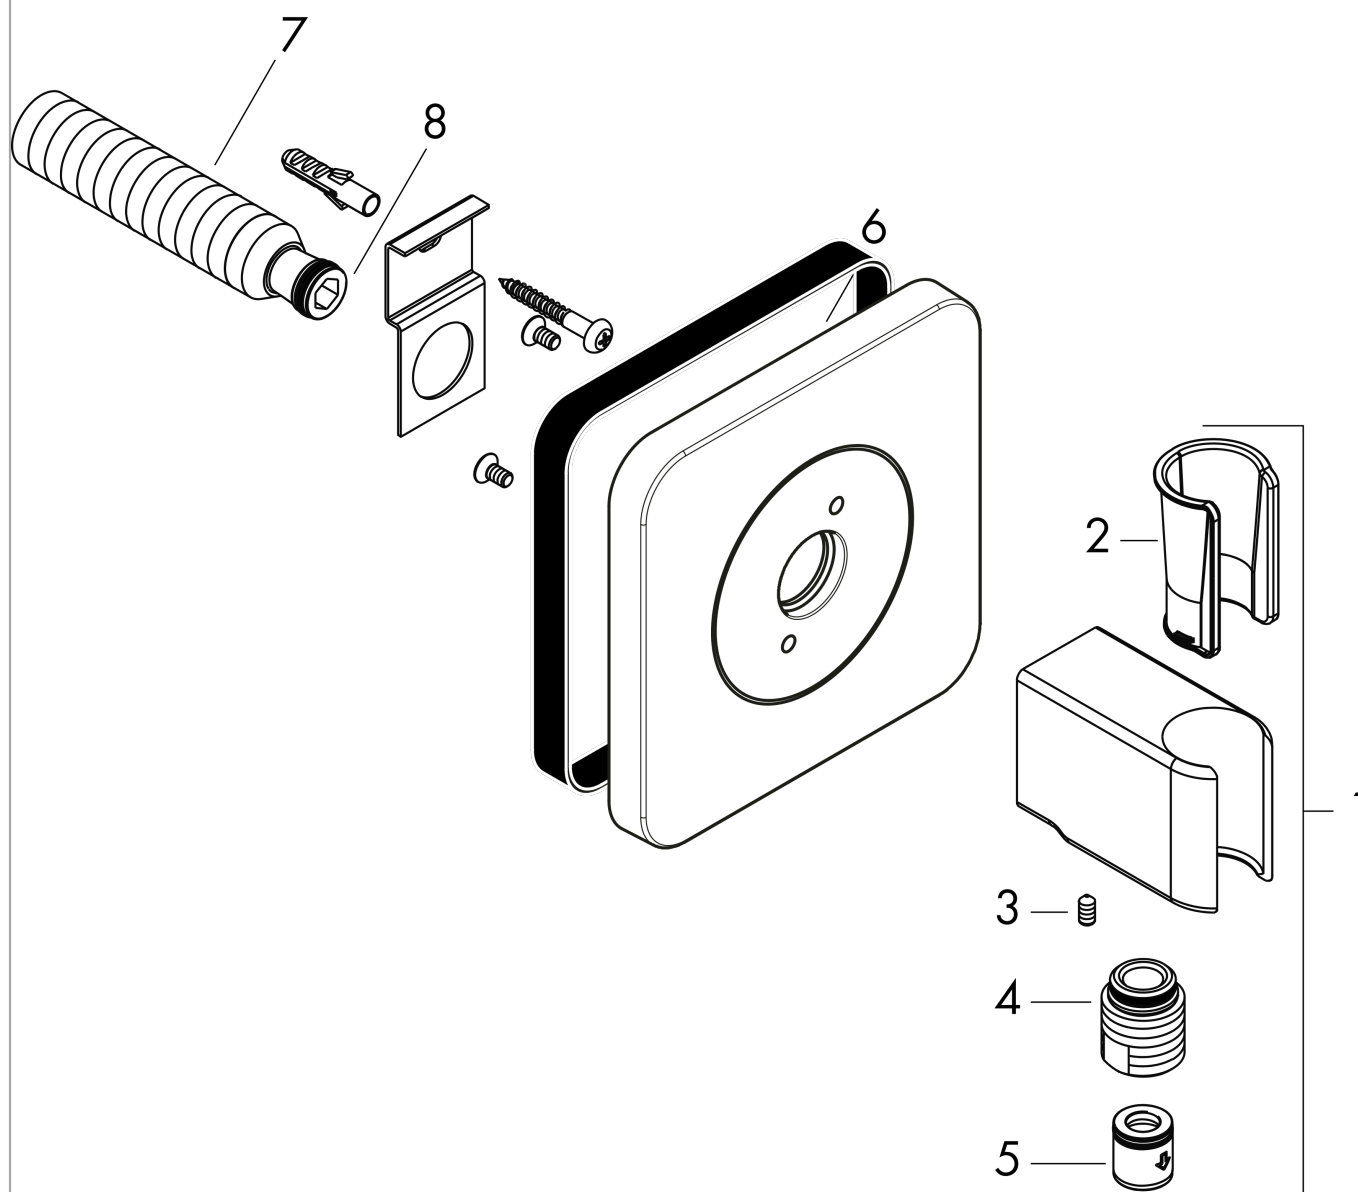

AXOR Citterio E

Fixfit Porter 120 / 120 SoftCube

Surfaces: **aspect acier** Numéro d'article: **36724800**

Caractéristiques

- raccordement métallique
- avec clapet anti-retour
- type de raccordement: 1/2"
- Dans le cas d'une installation en alignement (10 mm de distance) et pour une parfaite maniabilité, nous recommandons une installation horizontale
- dans une installation en alignement (10mm de distance), le corps encastré # 28486180 doit être utilisé
- Pas besoin de corps encastré pour une installation libre (distance de plus de 10mm)
- écrou: pour flexible de douche avec écrou conique des deux côtés
- ACS 19 ACC NY 407 France, valide jusqu'au 19.12.2024

Détails de l'article

EAN

4011097821054

Certificats

Photo du produit

Plan géométral

AXOR Citterio E
Fixfit Porter 120 / 120 SoftCube
Surfaces: **aspect acier** Numéro d'article: **36724800**

Vue éclatée

Année de construction: >11/16

AXOR Citterio E
Fixfit Porter 120 / 120 SoftCube
 Surfaces: **aspect acier** Numéro d'article: **36724800**

Liste des pièces détachées

Année de construction: >11/16

Pos.		Numéro d'article	GP	UE
1	support douchette	95187800	-	1
2	guide	92858000	-	1
3	vis M4x8	97669000	-	1
4	joint torique 14x2	98129000	-	1
5	set des clapet anti-retour DW 15	94074000	-	1
6	rosace	92457800	-	1
7	raccord G½	98933000	-	1
8	joint torique 11x2	98127000	-	1
a	set de base	28486180	-	1