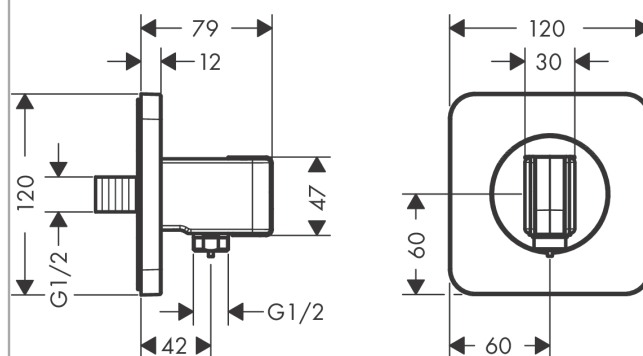

AXOR Citterio E

Fixfit Porter 120 / 120 SoftCube

Surfaces: **aspect acier** Numéro d'article: **36724800**

Caractéristiques

- raccordement métallique
- avec clapet anti-retour
- type de raccordement: 1/2"
- Dans le cas d'une installation en alignement (10 mm de distance) et pour une parfaite maniabilité, nous recommandons une installation horizontale
- dans une installation en alignement (10mm de distance), le corps encastré # 28486180 doit être utilisé
- Pas besoin de corps encastré pour une installation libre (distance de plus de 10mm)
- écrou: pour flexible de douche avec écrou conique des deux côtés
- ACS 19 ACC NY 407 France, valide jusqu'au 19.12.2024

Détails de l'article

EAN

4011097821054

Certificats

Photo du produit

Plan géométral

AXOR Citterio E
Fixfit Porter 120 / 120 SoftCube
Surfaces: **aspect acier** Numéro d'article: **36724800**

Vue éclatée

Année de construction: >11/16

AXOR Citterio E
Fixfit Porter 120 / 120 SoftCube
 Surfaces: **aspect acier** Numéro d'article: **36724800**

Liste des pièces détachées

Année de construction: >11/16

Pos.		Numéro d'article	GP	UE
1	support douchette	95187800	-	1
2	guide	92858000	-	1
3	vis M4x8	97669000	-	1
4	joint torique 14x2	98129000	-	1
5	set des clapet anti-retour DW 15	94074000	-	1
6	rosace	92457800	-	1
7	raccord G½	98933000	-	1
8	joint torique 11x2	98127000	-	1
a	set de base	28486180	-	1