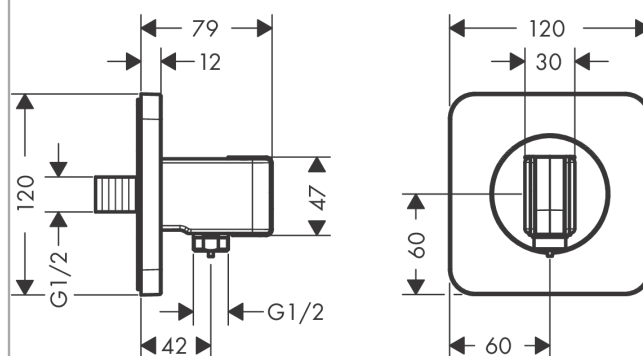

AXOR Citterio E
Fixfit Porter 120 / 120 SoftCube
 Surfaces: **aspect doré poli** Numéro d'article: **36724990**

Caractéristiques

- raccordement métallique
- avec clapet anti-retour
- type de raccordement: 1/2"
- Dans le cas d'une installation en alignement (10 mm de distance) et pour une parfaite maniabilité, nous recommandons une installation horizontale
- dans une installation en alignement (10mm de distance), le corps encastré # 28486180 doit être utilisé
- Pas besoin de corps encastré pour une installation libre (distance de plus de 10mm)
- écrou: pour flexible de douche avec écrou conique des deux côtés
- ACS 19 ACC NY 407 France, valide jusqu'au 19.12.2024

Détails de l'article

EAN 4011097821108

Certificats

Photo du produit

Plan géométral

AXOR Citterio E
Fixfit Porter 120 / 120 SoftCube
Surfaces: **aspect doré poli** Numéro d'article: **36724990**

Vue éclatée

Année de construction: >11/16

AXOR Citterio E
Fixfit Porter 120 / 120 SoftCube
 Surfaces: **aspect doré poli** Numéro d'article: **36724990**

Liste des pièces détachées

Année de construction: >11/16

Pos.		Numéro d'article	GP	UE
1	raccord G½	98933000	-	1
2	joint torique 11x2	98127000	-	1
3	rosace	92457990	-	1
4	support douchette	95187990	-	1
5	vis M4x8	97669000	-	1
6	joint torique 14x2	98129000	-	1
7	set des clapet anti-retour DW 15	94074000	-	1
a	set de base	28486180	-	1