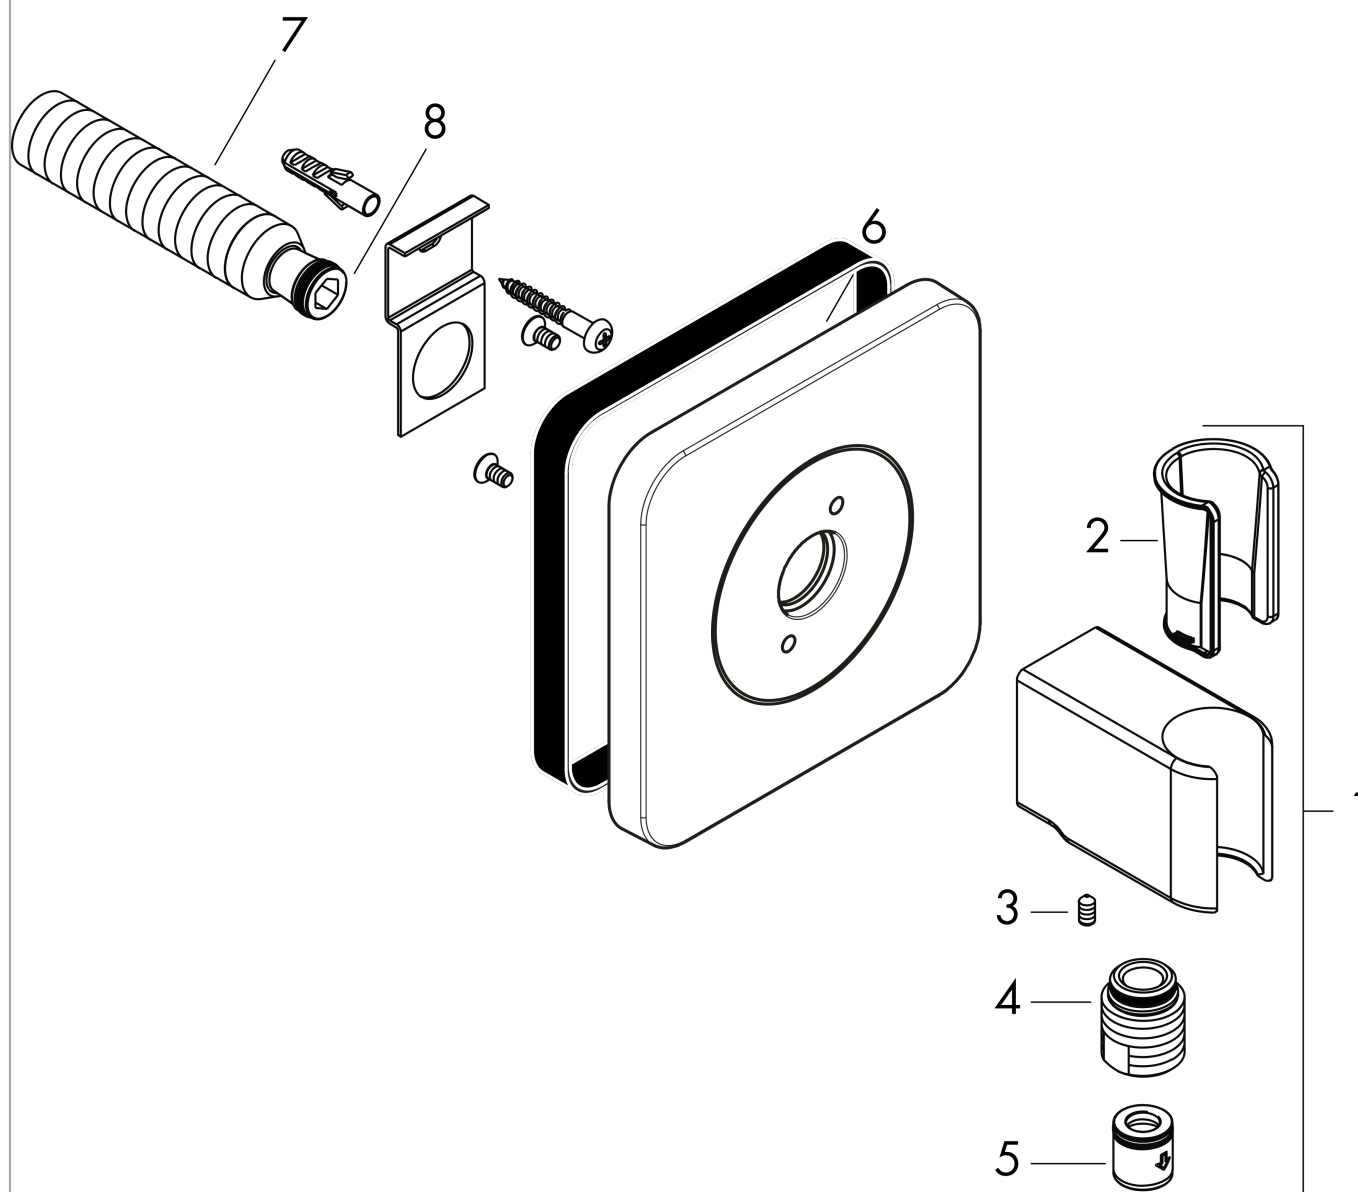

AXOR Citterio E
Fixfit Porter 120 / 120 SoftCube
 Surfaces: **aspect doré poli** Numéro d'article: **36724990**

Caractéristiques

- raccordement métallique
- avec clapet anti-retour
- type de raccordement: 1/2"
- Dans le cas d'une installation en alignement (10 mm de distance) et pour une parfaite maniabilité, nous recommandons une installation horizontale
- dans une installation en alignement (10mm de distance), le corps encastré # 28486180 doit être utilisé
- Pas besoin de corps encastré pour une installation libre (distance de plus de 10mm)
- écrou: pour flexible de douche avec écrou conique des deux côtés
- ACS 19 ACC NY 407 France, valide jusqu'au 19.12.2024

Détails de l'article

EAN 4011097821108

Certificats

Photo du produit

Plan géométral

AXOR Citterio E
Fixfit Porter 120 / 120 SoftCube
Surfaces: **aspect doré poli** Numéro d'article: **36724990**

Vue éclatée

Année de construction: >11/16

AXOR Citterio E
Fixfit Porter 120 / 120 SoftCube
 Surfaces: **aspect doré poli** Numéro d'article: **36724990**

Liste des pièces détachées

Année de construction: >11/16

Pos.		Numéro d'article	GP	UE
1	raccord G½	98933000	-	1
2	joint torique 11x2	98127000	-	1
3	rosace	92457990	-	1
4	support douchette	95187990	-	1
5	vis M4x8	97669000	-	1
6	joint torique 14x2	98129000	-	1
7	set des clapet anti-retour DW 15	94074000	-	1
a	set de base	28486180	-	1