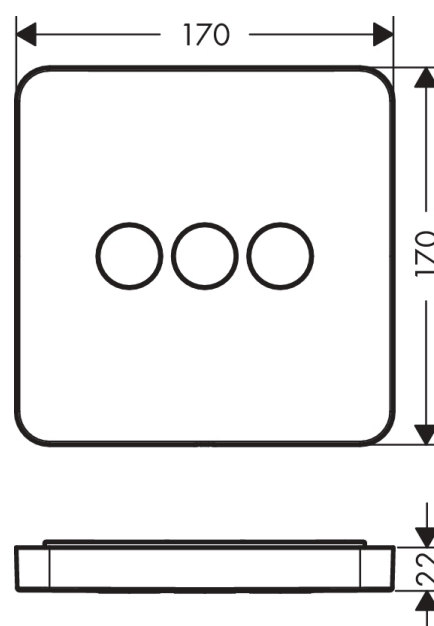

AXOR ShowerSelect
Set de finition ShowerSelect pour robinet d'arrêt 3 sorties SoftCube
 Surfaces: **aspect doré brossé** Numéro d'article: **36773250**

Caractéristiques

- 3 sorties = 3 fonctions
- bouton Select on/off pour 3 sorties
- utilisation simultanée de plusieurs sorties
- débit maximal sous 3 bars de pression: 30 l/min
- débit de sortie supérieure: 26 l/min
- Débit à gauche et à droite: 29 l/min
- mécanisme Push marche/arrêt
- butée de confort à 40° C
- type de raccordement: corps d'encastrement
- valve est livré avec les boutons Rain large, Waterfall, douchette à main
- Bouton Select noir indisponible en finition PVD
- ACS 19 ACC LY 234 France, valide jusqu'au 05.11.2023
- NF_375-M1-21-1

Détails de l'article

EAN 4011097817767

Technologie

Certificats

Photo du produit

Plan géométral

AXOR ShowerSelect
Set de finition ShowerSelect pour robinet d'arrêt 3 sorties SoftCube
 Surfaces: **aspect doré brossé** Numéro d'article: **36773250**

Pos.		Numéro d'article	GP	UE
1	rosace 170 / 170 mm	92543250	-	1
2	set des symboles	92544610	-	1
3	support rosace	98793000	-	1
4	set des vis du support	96454000	-	1
5	adapteur Select	92219000	-	1
6	écrou à six pans	98368000	-	1
7	mécanisme d'arrêt	95758000	-	1
8	set des vis	96525000	-	1
9	joint torique 16x2	98133000	-	1
10	amortisseur anti-coup de bélier	94073000	-	1
11	rallonge 25 mm	13595000	-	1
12	set des vis du support	97747000	-	1
13	rallonge 22 mm	98860250	-	1
14	set de compensation 1°	95521000	-	1
15	aide au montage	92540000	-	1
16	bloc d'essai	15956000	-	1
17	symbole pomme de douche Rain grand	93571610	-	1
18	symbole pomme de douche Rain petit	93572610	-	1
19	symbole douchette	93573610	-	1
20	symbole lame d'eau	93574610	-	1
21	symbole Whirl	93575610	-	1
22	symbole Mono	93576610	-	1
23	symbole baignoire	93577610	-	1
24	symbole douche latérale	93578610	-	1
25	symbole ON/OFF	93579610	-	1
a	set de base	01800180	-	1