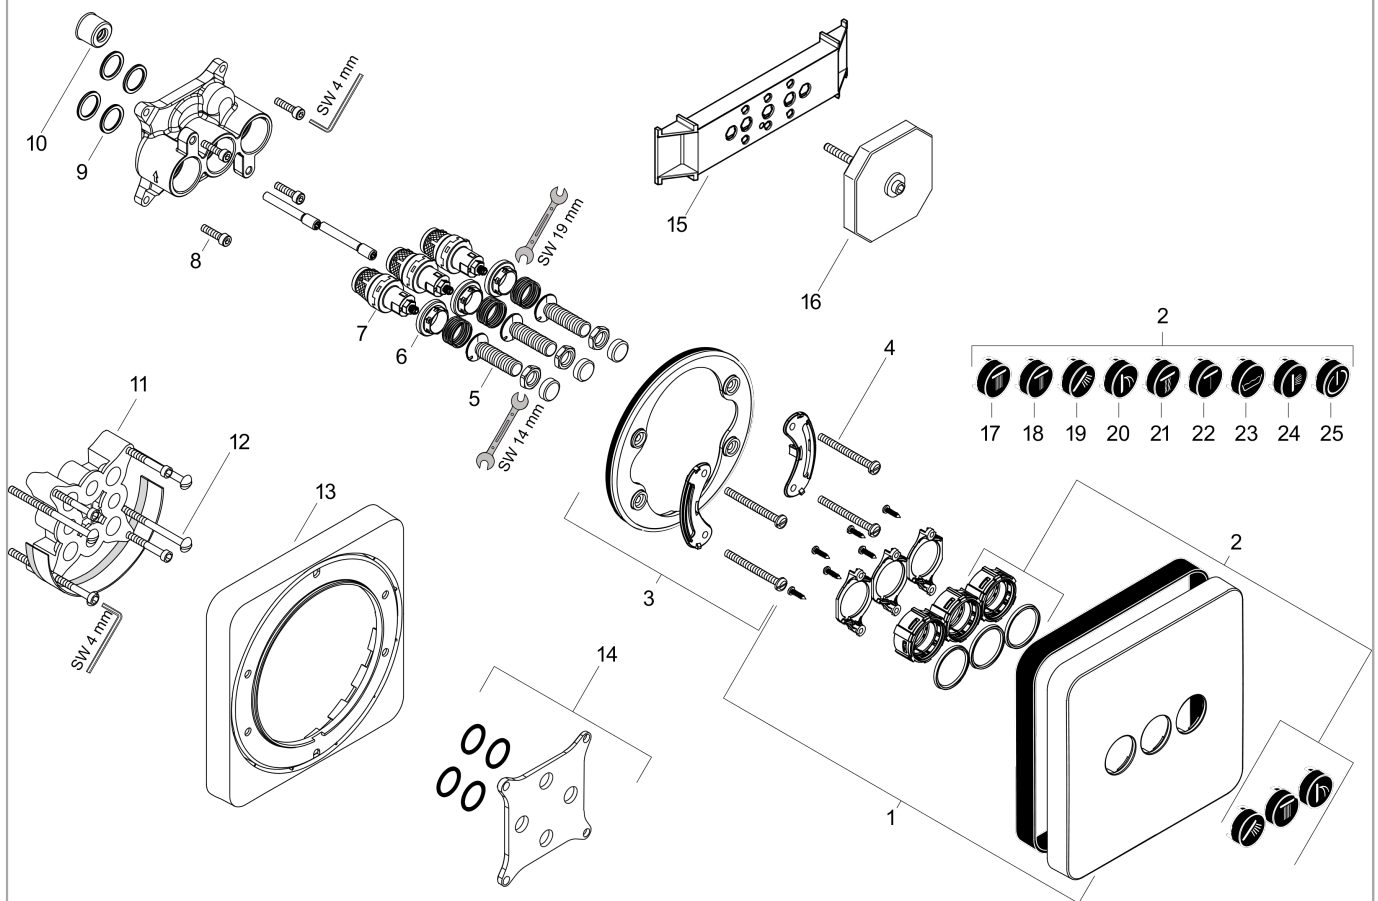

AXOR ShowerSelect
Set de finition ShowerSelect pour robinet d'arrêt 3 sorties SoftCube
Surfaces: aspect doré brossé   Numéro d'article: 36773250

Vue éclatée

Année de construction: >11/16

AXOR ShowerSelect
Set de finition ShowerSelect pour robinet d'arrêt 3 sorties SoftCube
Surfaces: **aspect doré brossé**   Numéro d'article: **36773250**

Liste des pièces détachées

Année de construction: >11/16

Pos.		Numéro d'article	GP	UE
1	rosace 170 / 170 mm	92543250	-	1
2	set des symboles	92544610	-	1
3	support rosace	98793000	-	1
4	set des vis du support	96454000	-	1
5	adapteur Select	92219000	-	1
6	écrou à six pans	98368000	-	1
7	mécanisme d'arrêt	95758000	-	1
8	set des vis	96525000	-	1
9	joint torique 16x2	98133000	-	1
10	amortisseur anti-coup de bélier	94073000	-	1
11	rallonge 25 mm	13595000	-	1
12	set des vis du support	97747000	-	1
13	rallonge 22 mm	98860250	-	1
14	set de compensation 1°	95521000	-	1
15	aide au montage	92540000	-	1
16	bloc d'essai	15956000	-	1
17	symbole pomme de douche Rain grand	93571610	-	1
18	symbole pomme de douche Rain petit	93572610	-	1
19	symbole douchette	93573610	-	1
20	symbole lame d'eau	93574610	-	1
21	symbole Whirl	93575610	-	1
22	symbole Mono	93576610	-	1
23	symbole baignoire	93577610	-	1
24	symbole douche latérale	93578610	-	1
25	symbole ON/OFF	93579610	-	1
a	set de base	01800180	-	1