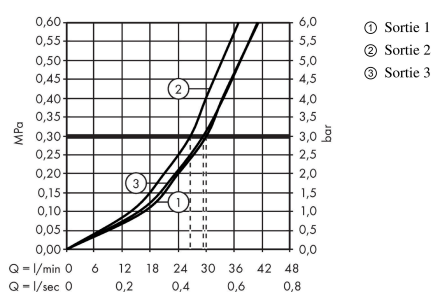

AXOR ShowerSelect
Set de finition ShowerSelect pour robinet d'arrêt 3 sorties SoftCube
Surfaces: **aspect doré brossé**   Numéro d'article: **36773250**

Schéma d'écoulement