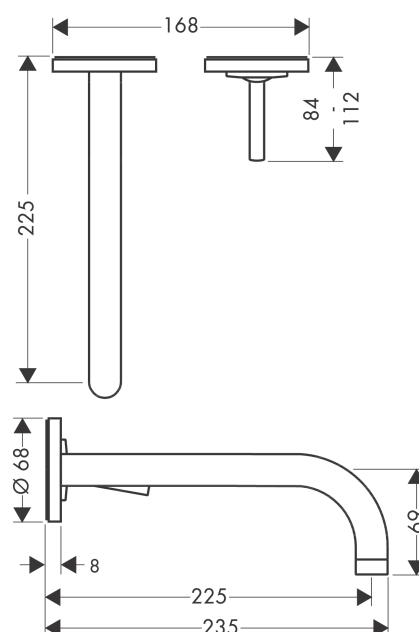

AXOR Uno

Mitigeur de lavabo encastré mural avec rosaces, bec 225 mm, bonde à écoulement libre

Surfaces: **nickel brossé** Numéro d'article: **38116820**

Caractéristiques

- comprenant : mitigeur lavabo encastré mural, garniture de vidage
- Longueur 225 mm
- type de jet: jet normal
- débit maximal sous 3 bars de pression: 5 l/min
- cartouche céramique joystick
- convient au chauffe-eau instantané
- bonde à écoulement libre
- positionnement de la poignée à gauche ou à droite
- ACS 17 ACC LY 328, valide jusqu'au 15.05.2022

Détails de l'article

EAN

4011097842202

Technologie

Certificats

Photo du produit

Plan géométral

AXOR Uno

Mitigeur de lavabo encastré mural avec rosaces, bec 225 mm, bonde à écoulement libre

Surfaces: nickel brossé Numéro d'article: 38116820

Schéma d'écoulement

AXOR Uno

Mitigeur de lavabo encastré mural avec rosaces, bec 225 mm, bonde à écoulement libre

Liste des pièces détachées

Année de construction: >11/16

Pos.		Numéro d'article	GP	UE
1	rosace	96908820	-	1
2	poignée	10092820	-	1
3	vis M4x6	97767000	-	1
4	rosace pour poignée	96909820	-	1
5	bec 220 mm	97368820	-	1
6	mousseur M18x1 (5 l/min)	95387000	-	1
7	rosace pour bec	96910820	-	1
8	rondelle	97600000	-	1
9	écrou à six pans	95645000	-	1
10	joint torique 34x2	98383000	-	1
11	cartouche cpl.	96783000	-	1
12	joint torique 21,95x1,78	95169000	-	1
13	adapteur pour cartouche	95644000	-	1
14	set de fixation	97971000	-	1
15	rallonge 25 mm pour 13622180	31971000	-	1
16	kit de rénovation	95643000	-	1
17	adapteur pour cartouche	97280000	-	1
a	rallonge pour 38111180	38982000	-	1
b	vidage	50001820	-	1
c	corps d' encastrément	13622180	-	1
d	adapteur inversée	93561000	-	1
e	outil de service pour le démontage de la poignée	92124000	-	1