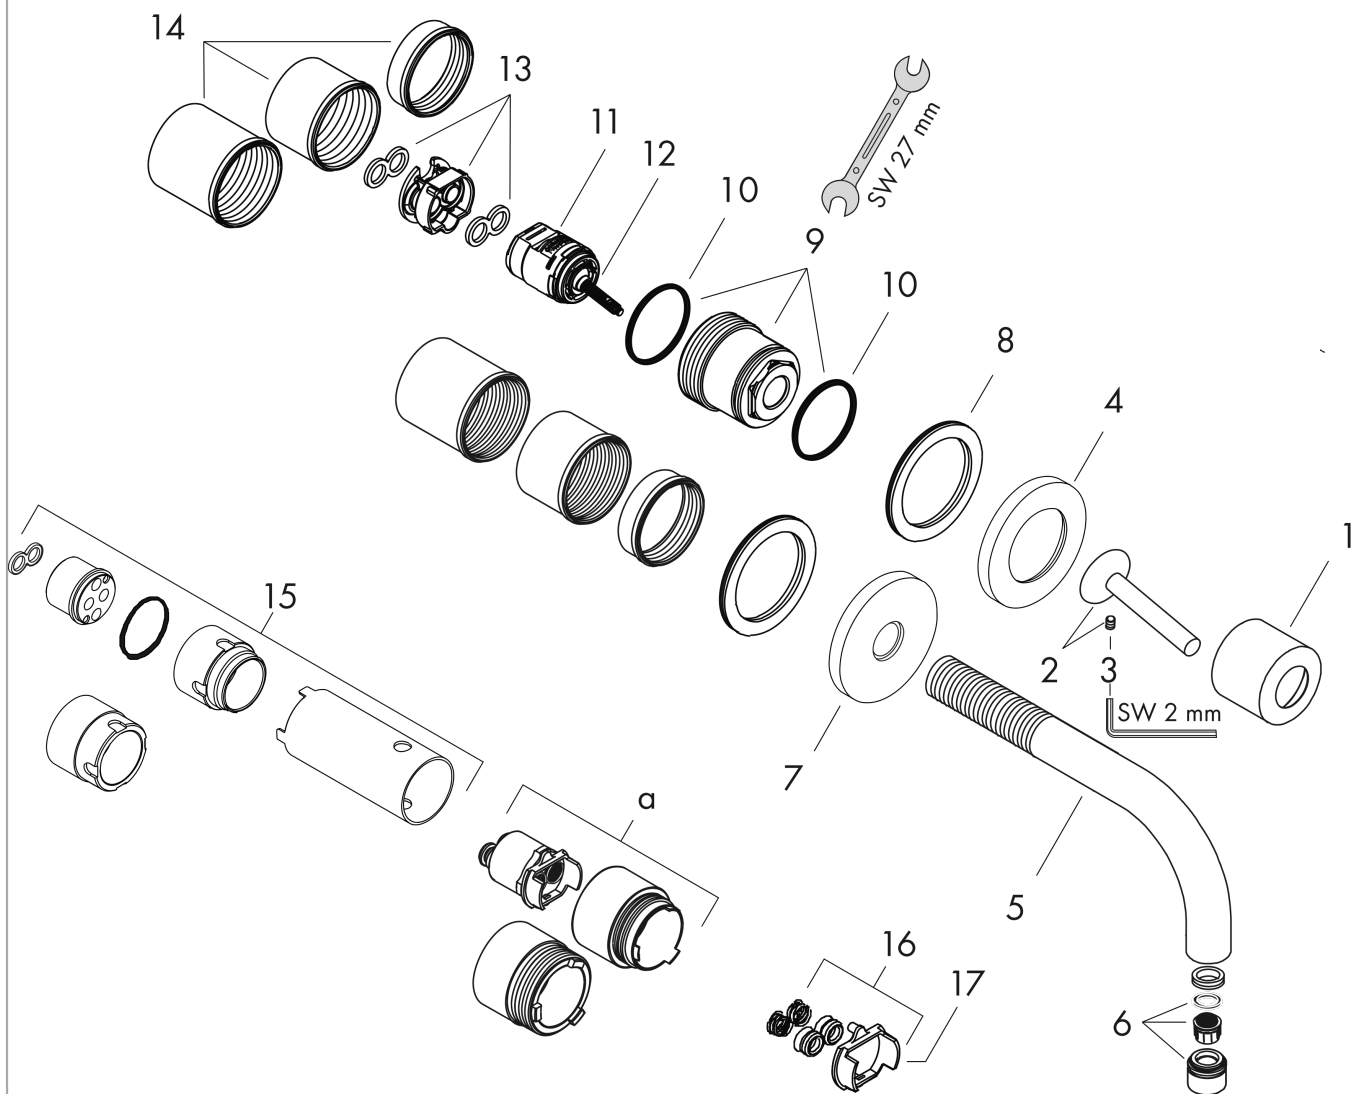

AXOR Uno

Mitigeur de lavabo encastré mural avec rosaces, bec 225 mm, bonde à écoulement libre

Surfaces: **nickel brossé** Numéro d'article: **38116820**

Caractéristiques

- comprenant : mitigeur lavabo encastré mural, garniture de vidage
- Longueur 225 mm
- type de jet: jet normal
- débit maximal sous 3 bars de pression: 5 l/min
- cartouche céramique joystick
- convient au chauffe-eau instantané
- bonde à écoulement libre
- positionnement de la poignée à gauche ou à droite
- ACS 17 ACC LY 328, valide jusqu'au 15.05.2022

Mitigeur de lavabo encastré mural avec rosaces, bec 225 mm, bonde à écoulement libre

Surfaces: nickel brossé Numéro d'article: 38116820

Schéma d'écoulement

AXOR Uno

Mitigeur de lavabo encastré mural avec rosaces, bec 225 mm, bonde à écoulement libre

Surfaces: nickel brossé Numéro d'article: 38116820

Vue éclatée

Année de construction: >11/16

AXOR Uno

Mitigeur de lavabo encastré mural avec rosaces, bec 225 mm, bonde à écoulement libre

Surfaces: **nickel brossé** Numéro d'article: **38116820**

Liste des pièces détachées

Année de construction: >11/16

Pos.		Numéro d'article	GP	UE
1	rosace	96908820	-	1
2	poignée	10092820	-	1
3	vis M4x6	97767000	-	1
4	rosace pour poignée	96909820	-	1
5	bec 220 mm	97368820	-	1
6	mousseur M18x1 (5 l/min)	95387000	-	1
7	rosace pour bec	96910820	-	1
8	rondelle	97600000	-	1
9	écrou à six pans	95645000	-	1
10	joint torique 34x2	98383000	-	1
11	cartouche cpl.	96783000	-	1
12	joint torique 21,95x1,78	95169000	-	1
13	adapteur pour cartouche	95644000	-	1
14	set de fixation	97971000	-	1
15	rallonge 25 mm pour 13622180	31971000	-	1
16	kit de rénovation	95643000	-	1
17	adapteur pour cartouche	97280000	-	1
a	rallonge pour 38111180	38982000	-	1
b	vidage	50001820	-	1
c	corps d' encastrément	13622180	-	1
d	adapteur inversée	93561000	-	1
e	outil de service pour le démontage de la poignée	92124000	-	1