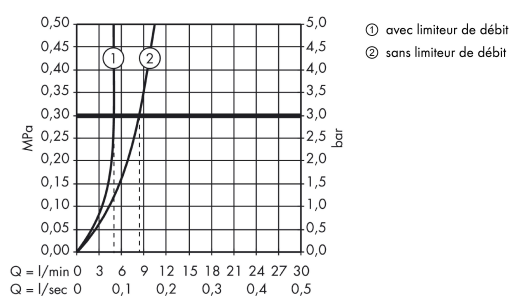

AXOR Uno

Mitigeur de lavabo encastré mural avec rosaces, bec 225 mm, bonde à écoulement libre

Surfaces: nickel brossé Numéro d'article: 38116820

Schéma d'écoulement