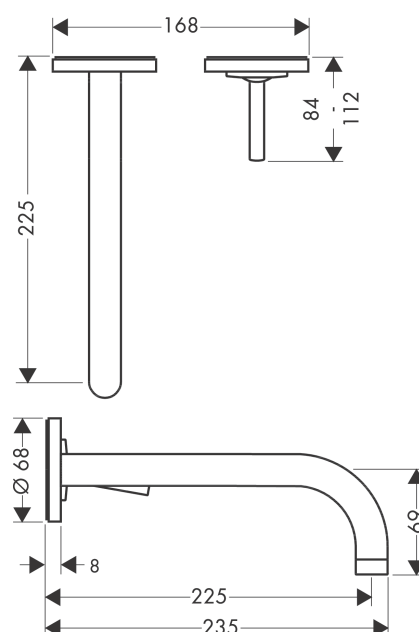

AXOR Uno

Mitigeur de lavabo encastré mural avec rosaces, bec 225 mm, bonde à écoulement libre

Surfaces: **laiton brossé** Numéro d'article: **38116950**

Caractéristiques

- comprenant : mitigeur lavabo encastré mural, garniture de vidage
- Longueur 225 mm
- type de jet: jet normal
- débit maximal sous 3 bars de pression: 5 l/min
- cartouche céramique joystick
- convient au chauffe-eau instantané
- bonde à écoulement libre
- positionnement de la poignée à gauche ou à droite
- ACS 17 ACC LY 328, valide jusqu'au 15.05.2022

Détails de l'article

EAN

4011097842158

Technologie

Certificats

Photo du produit

Plan géométral

AXOR Uno

Mitigeur de lavabo encastré mural avec rosaces, bec 225 mm, bonde à écoulement libre

Surfaces: **laiton brossé** Numéro d'article: **38116950**

Schéma d'écoulement

AXOR Uno

Mitigeur de lavabo encastré mural avec rosaces, bec 225 mm, bonde à écoulement libre

Liste des pièces détachées

Année de construction: >11/16

Pos.		Numéro d'article	GP	UE
1	rosace	96908950	-	1
2	poignée	10092950	-	1
3	vis M4x6	97767000	-	1
4	rosace pour poignée	96909950	-	1
5	bec 220 mm	97368950	-	1
6	mousseur M18x1 (5 l/min)	95387000	-	1
7	rosace pour bec	96910950	-	1
8	rondelle	97600000	-	1
9	écrou à six pans	95645000	-	1
10	joint torique 34x2	98383000	-	1
11	cartouche cpl.	96783000	-	1
12	joint torique 21,95x1,78	95169000	-	1
13	adapteur pour cartouche	95644000	-	1
14	set de fixation	97971000	-	1
15	rallonge 25 mm pour 13622180	31971000	-	1
16	kit de rénovation	95643000	-	1
17	adapteur pour cartouche	97280000	-	1
a	rallonge pour 38111180	38982000	-	1
b	vidage	50001950	-	1
c	corps d' encastrément	13622180	-	1
d	adapteur inversée	93561000	-	1
e	outil de service pour le démontage de la poignée	92124000	-	1