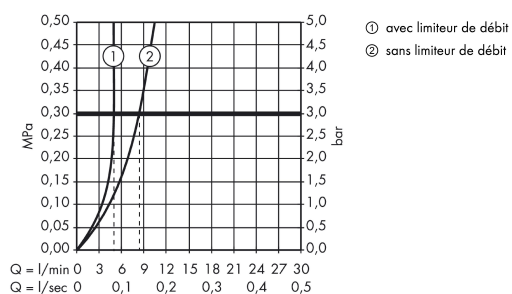

AXOR Uno

Mitigeur de lavabo encastré mural avec rosaces, bec 225 mm, bonde à écoulement libre

Surfaces: **laiton brossé** Numéro d'article: **38116950**

Schéma d'écoulement