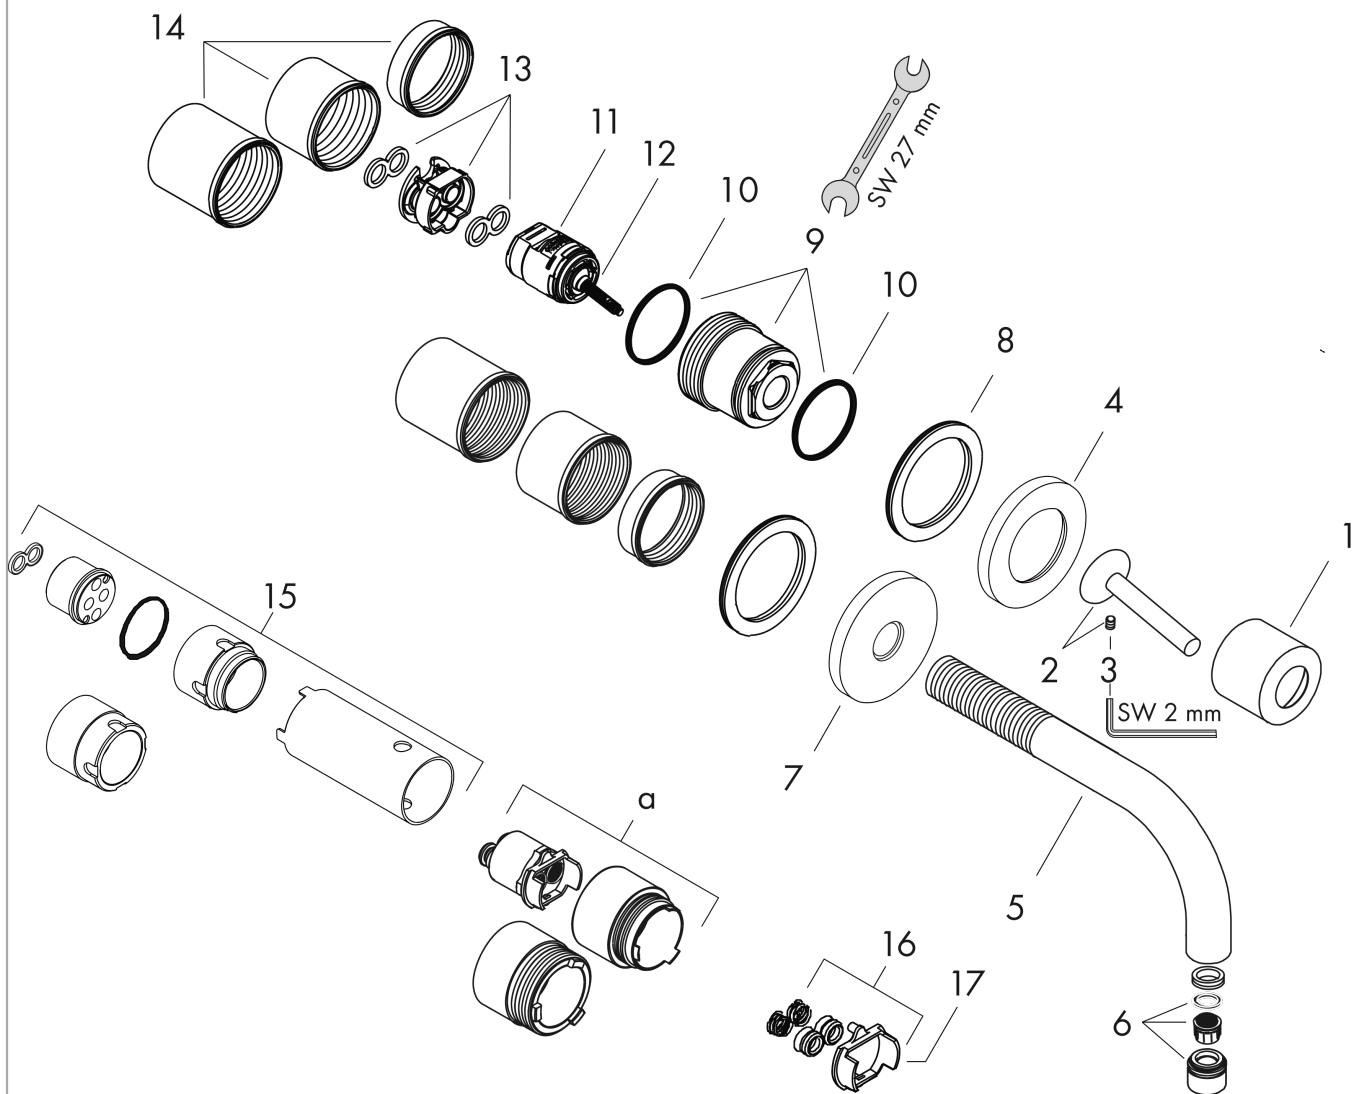

AXOR Uno

Mitigeur de lavabo encastré mural avec rosaces, bec 225 mm, bonde à écoulement libre

Surfaces: **laiton brossé** Numéro d'article: **38116950**

Caractéristiques

- comprenant : mitigeur lavabo encastré mural, garniture de vidage
- Longueur 225 mm
- type de jet: jet normal
- débit maximal sous 3 bars de pression: 5 l/min
- cartouche céramique joystick
- convient au chauffe-eau instantané
- bonde à écoulement libre
- positionnement de la poignée à gauche ou à droite
- ACS 17 ACC LY 328, valide jusqu'au 15.05.2022

Mitigeur de lavabo encastré mural avec rosaces, bec 225 mm, bonde à écoulement libre

Surfaces: **laiton brossé** Numéro d'article: **38116950**

Schéma d'écoulement

AXOR Uno

Mitigeur de lavabo encastré mural avec rosaces, bec 225 mm, bonde à écoulement libre

Surfaces: laiton brossé Numéro d'article: 38116950

Vue éclatée

Année de construction: >11/16

AXOR Uno

Mitigeur de lavabo encastré mural avec rosaces, bec 225 mm, bonde à écoulement libre

Surfaces: **laiton brossé** Numéro d'article: **38116950**

Liste des pièces détachées

Année de construction: >11/16

Pos.		Numéro d'article	GP	UE
1	rosace	96908950	-	1
2	poignée	10092950	-	1
3	vis M4x6	97767000	-	1
4	rosace pour poignée	96909950	-	1
5	bec 220 mm	97368950	-	1
6	mousseur M18x1 (5 l/min)	95387000	-	1
7	rosace pour bec	96910950	-	1
8	rondelle	97600000	-	1
9	écrou à six pans	95645000	-	1
10	joint torique 34x2	98383000	-	1
11	cartouche cpl.	96783000	-	1
12	joint torique 21,95x1,78	95169000	-	1
13	adapteur pour cartouche	95644000	-	1
14	set de fixation	97971000	-	1
15	rallonge 25 mm pour 13622180	31971000	-	1
16	kit de rénovation	95643000	-	1
17	adapteur pour cartouche	97280000	-	1
a	rallonge pour 38111180	38982000	-	1
b	vidage	50001950	-	1
c	corps d' encastrément	13622180	-	1
d	adapteur inversée	93561000	-	1
e	outil de service pour le démontage de la poignée	92124000	-	1