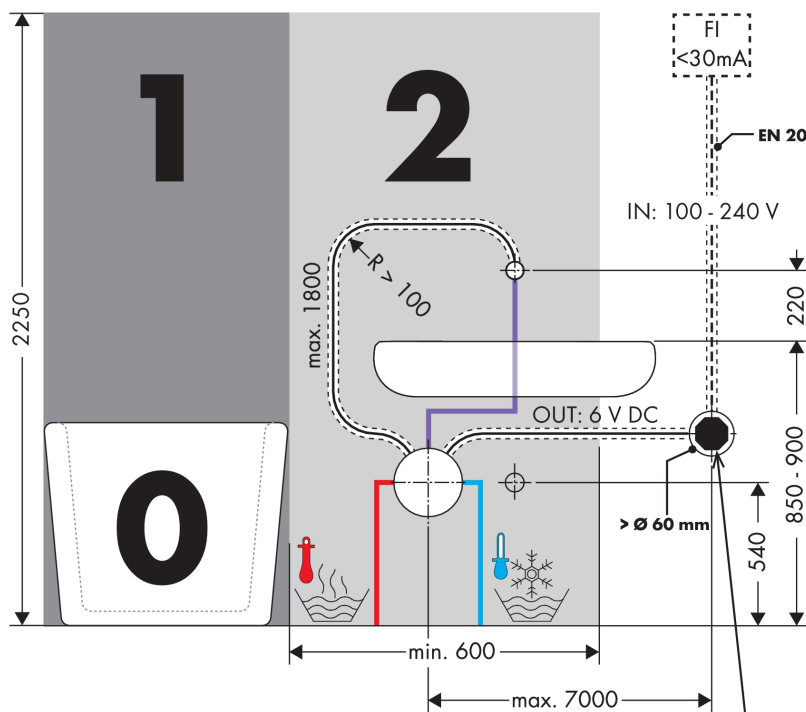

AXOR Uno

Mitigeur de lavabo électronique encastré, montage mural , bec 225 mm

Surfaces: **bronze brossé** Numéro d'article: **38120140**

Exemple de montage

DIN VDE 0100 Teil 701 / IEC 60364-7-701

- 0, 1, 2 = Schutzbereich
- 0, 1, 2 = Zone de protection
- 0, 1, 2 = Protected area
- 0, 1, 2 = Zona protetta
- 0, 1, 2 = Área protegida
- 0, 1, 2 = Veiligheidszone
- 0, 1, 2 = Beskyttelsesklasse
- 0, 1, 2 = Área de protecção
- 0, 1, 2 = Strefa ochronna
- 0, 1, 2 = Chráněná oblasť
- 0, 1, 2 = Ochranná oblasť
- 0, 1, 2 = 保护区
- 0, 1, 2 = Защитная зона
- 0, 1, 2 = Biztonsági zóna
- 0, 1, 2 = Suoja-alue
- 0, 1, 2 = Skyddsområde
- 0, 1, 2 = Saugos zona
- 0, 1, 2 = Zaštitno područje
- 0, 1, 2 = Koruma bölgesi
- 0, 1, 2 = Domeniu de protecție
- 0, 1, 2 = Εύρος προστασίας
- 0, 1, 2 = Zaštitno območje
- 0, 1, 2 = Kaite ulatus
- 0, 1, 2 = Aizsardzības zona
- 0, 1, 2 = Zaštitno područje
- 0, 1, 2 = Beskyttelseszone
- 0, 1, 2 = Диапазон на защита
- 0, 1, 2 = Zona e mbrojtjes.
- 0, 1, 2 = منطقة حماية