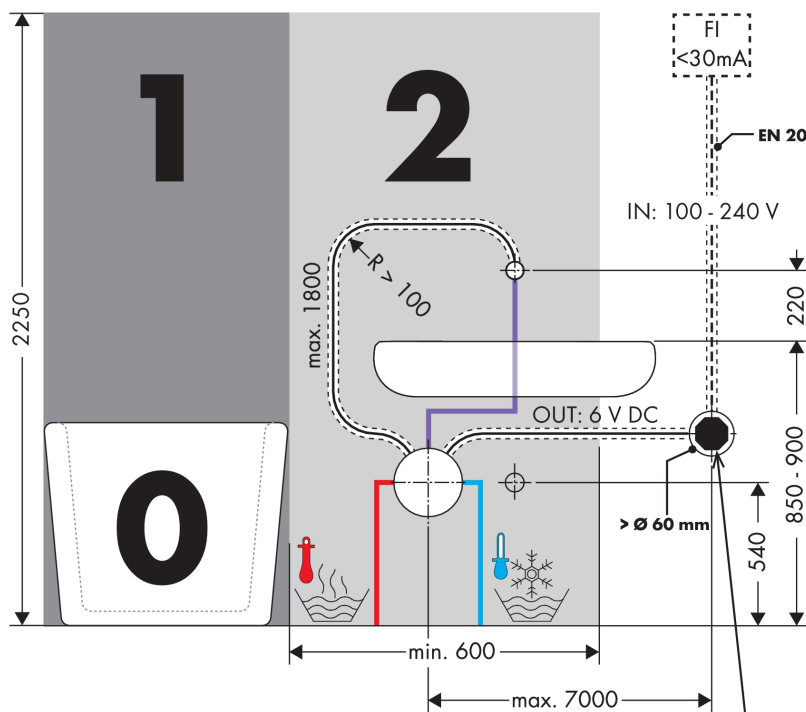

AXOR Uno

Mitigeur de lavabo électronique encastré, montage mural , bec 225 mm

Surfaces: aspect doré brossé Numéro d'article: 38120250

Caractéristiques

- type de jet: jet normal
- débit maximal sous 3 bars de pression: 5 l/min
- température réglable par l'iBox
- système infrarouge
- ajustement automatique du capteur infrarouge
- plage optique réglable du capteur infrarouge (5 réglages)
- raccordement secteur 230 V / 50 Hz
- rinçage hygiénique activable (débit d'eau automatisé)
- fréquence du cycle de rinçage: 24 h
- temps de rinçage: 10 s
- arrêt manuel de l'eau pour nettoyage du lavabo
- pour un fonctionnement optimal, veuillez conserver une distance minimale de 140 mm du milieu de la base du bec au bord arrière du plan de lavabo
- ACS 17 ACC NY 156, valide jusqu'au 27.04.2022

Mitigeur de lavabo électronique encastré, montage mural , bec 225 mm

Surfaces: aspect doré brossé Numéro d'article: 38120250

Schéma d'écoulement

AXOR Uno

Mitigeur de lavabo électronique encastré, montage mural , bec 225 mm

Surfaces: aspect doré brossé Numéro d'article: 38120250

Exemple de montage

DIN VDE 0100 Teil 701 / IEC 60364-7-701

- 0, 1, 2 = Schutzbereich
- 0, 1, 2 = Zone de protection
- 0, 1, 2 = Protected area
- 0, 1, 2 = Zona protetta
- 0, 1, 2 = Área protegida
- 0, 1, 2 = Veiligheidszone
- 0, 1, 2 = Beskyttelsesklasse
- 0, 1, 2 = Área de protecção
- 0, 1, 2 = Strefa ochronna
- 0, 1, 2 = Chráněná oblasť
- 0, 1, 2 = Ochranná oblasť
- 0, 1, 2 = 保护区
- 0, 1, 2 = Защитная зона
- 0, 1, 2 = Biztonsági zóna
- 0, 1, 2 = Suoja-alue
- 0, 1, 2 = Skyddsområde
- 0, 1, 2 = Saugos zona
- 0, 1, 2 = Zaštitno područje
- 0, 1, 2 = Koruma bölgesi
- 0, 1, 2 = Domeniu de protecție
- 0, 1, 2 = Εύρος προστασίας
- 0, 1, 2 = Zaštitno območje
- 0, 1, 2 = Kaite ulatus
- 0, 1, 2 = Aizsardzības zona
- 0, 1, 2 = Zaštitno područje
- 0, 1, 2 = Beskyttelseszone
- 0, 1, 2 = Диапазон на защита
- 0, 1, 2 = Zona e mbrojtjes.
- 0, 1, 2 = منطقة حماية