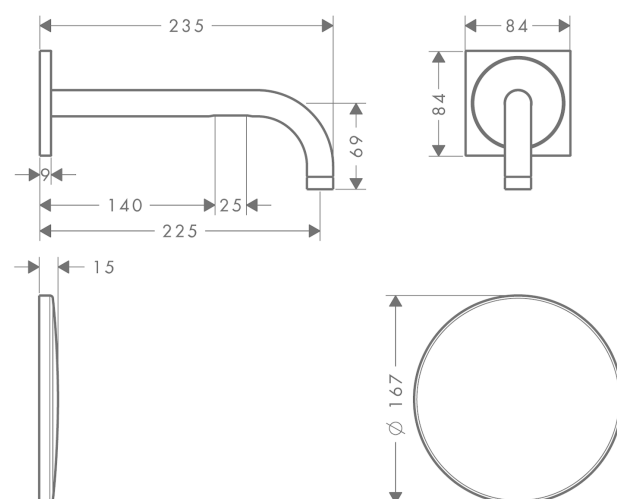

AXOR Uno

Mitigeur de lavabo électronique encastré, montage mural , bec 225 mm

Surfaces: aspect doré brossé Numéro d'article: 38120250

Caractéristiques

- type de jet: jet normal
- débit maximal sous 3 bars de pression: 5 l/min
- température réglable par l'iBox
- système infrarouge
- ajustement automatique du capteur infrarouge
- plage optique réglable du capteur infrarouge (5 réglages)
- raccordement secteur 230 V / 50 Hz
- rinçage hygiénique activable (débit d'eau automatisé)
- fréquence du cycle de rinçage: 24 h
- temps de rinçage: 10 s
- arrêt manuel de l'eau pour nettoyage du lavabo
- pour un fonctionnement optimal, veuillez conserver une distance minimale de 140 mm du milieu de la base du bec au bord arrière du plan de lavabo
- ACS 17 ACC NY 156, valide jusqu'au 27.04.2022

Détails de l'article

EAN

4011097909967

Technologie

Certificats

Photo du produit

Plan géométral

AXOR Uno

Mitigeur de lavabo électronique encastré, montage mural , bec 225 mm

Surfaces: aspect doré brossé Numéro d'article: 38120250

Schéma d'écoulement

AXOR Uno

Mitigeur de lavabo électronique encastré, montage mural , bec 225 mm