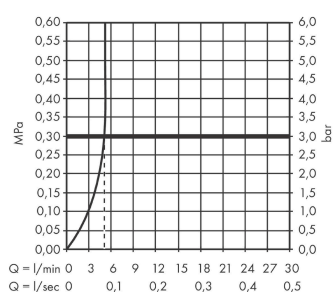

AXOR Uno

Mitigeur de lavabo électronique encastré, montage mural , bec 225 mm

Surfaces: aspect doré brossé   Numéro d'article: 38120250

Schéma d'écoulement