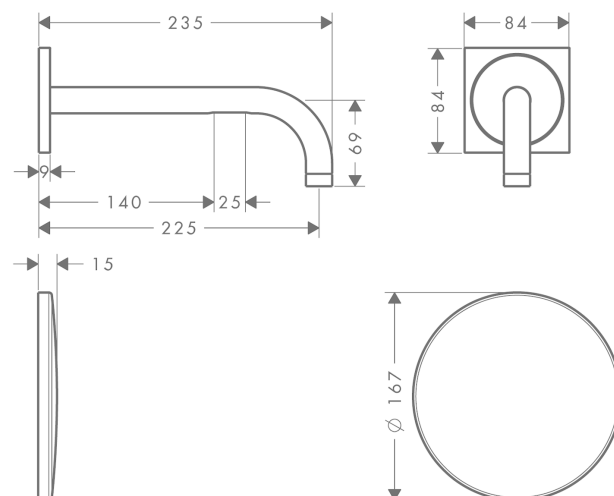

AXOR Uno

Mitigeur de lavabo électronique encastré, montage mural , bec 225 mm

Surfaces: or rouge poli Numéro d'article: 38120300

Caractéristiques

- type de jet: jet normal
- débit maximal sous 3 bars de pression: 5 l/min
- température réglable par l'iBox
- système infrarouge
- ajustement automatique du capteur infrarouge
- plage optique réglable du capteur infrarouge (5 réglages)
- raccordement secteur 230 V / 50 Hz
- rinçage hygiénique activable (débit d'eau automatisé)
- fréquence du cycle de rinçage: 24 h
- temps de rinçage: 10 s
- arrêt manuel de l'eau pour nettoyage du lavabo
- pour un fonctionnement optimal, veuillez conserver une distance minimale de 140 mm du milieu de la base du bec au bord arrière du plan de lavabo
- ACS 17 ACC NY 156, valide jusqu'au 27.04.2022

Détails de l'article

EAN

4011097910062

Technologie

Certificats

Photo du produit

Plan géométral

AXOR Uno

Mitigeur de lavabo électronique encastré, montage mural , bec 225 mm

Surfaces: or rouge poli Numéro d'article: 38120300

Schéma d'écoulement

AXOR Uno

Mitigeur de lavabo électronique encastré, montage mural , bec 225 mm