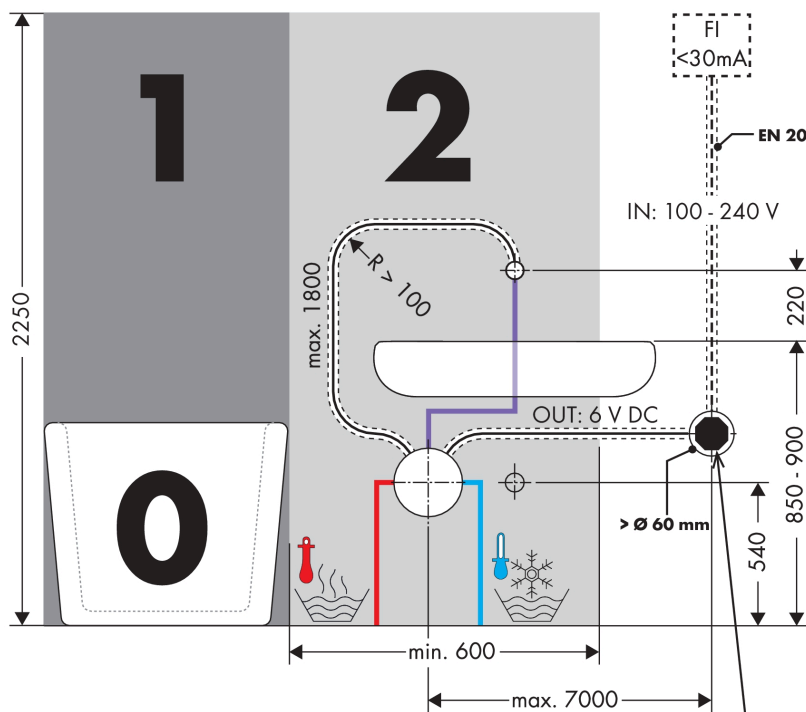

AXOR Uno

Mitigeur de lavabo électronique encastré, montage mural , bec 225 mm

Surfaces: or rouge poli Numéro d'article: 38120300

Caractéristiques

- type de jet: jet normal
- débit maximal sous 3 bars de pression: 5 l/min
- température réglable par l'iBox
- système infrarouge
- ajustement automatique du capteur infrarouge
- plage optique réglable du capteur infrarouge (5 réglages)
- raccordement secteur 230 V / 50 Hz
- rinçage hygiénique activable (débit d'eau automatisé)
- fréquence du cycle de rinçage: 24 h
- temps de rinçage: 10 s
- arrêt manuel de l'eau pour nettoyage du lavabo
- pour un fonctionnement optimal, veuillez conserver une distance minimale de 140 mm du milieu de la base du bec au bord arrière du plan de lavabo
- ACS 17 ACC NY 156, valide jusqu'au 27.04.2022

Mitigeur de lavabo électronique encastré, montage mural , bec 225 mm

Surfaces: or rouge poli Numéro d'article: 38120300

Schéma d'écoulement

AXOR Uno

Mitigeur de lavabo électronique encastré, montage mural , bec 225 mm

Surfaces: or rouge poli Numéro d'article: 38120300

Exemple de montage

DIN VDE 0100 Teil 701 / IEC 60364-7-701

- 0, 1, 2 = Schutzbereich
- 0, 1, 2 = Zone de protection
- 0, 1, 2 = Protected area
- 0, 1, 2 = Zona protetta
- 0, 1, 2 = Área protegida
- 0, 1, 2 = Veiligheidszone
- 0, 1, 2 = Beskyttelsesklasse
- 0, 1, 2 = Área de protecção
- 0, 1, 2 = Strefa ochronna
- 0, 1, 2 = Chráněná oblasť
- 0, 1, 2 = Ochranná oblasť
- 0, 1, 2 = 保护区
- 0, 1, 2 = Защитная зона
- 0, 1, 2 = Biztonsági zóna
- 0, 1, 2 = Suoja-alue
- 0, 1, 2 = Skyddsområde
- 0, 1, 2 = Saugos zona
- 0, 1, 2 = Zaštitno područje
- 0, 1, 2 = Koruma bölgesi
- 0, 1, 2 = Domeniu de protecție
- 0, 1, 2 = Εύρος προστασίας
- 0, 1, 2 = Zaštitno območje
- 0, 1, 2 = Kaite ulatus
- 0, 1, 2 = Aizsardzības zona
- 0, 1, 2 = Zaštitno područje
- 0, 1, 2 = Beskyttelseszone
- 0, 1, 2 = Диапазон на защита
- 0, 1, 2 = Zona e mbrojtjes.
- 0, 1, 2 = منطقة حماية