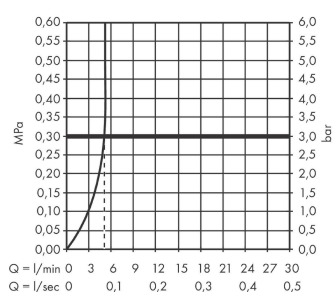

AXOR Uno

Mitigeur de lavabo électronique encastré, montage mural , bec 225 mm

Surfaces: or rouge poli Numéro d'article: 38120300

Schéma d'écoulement