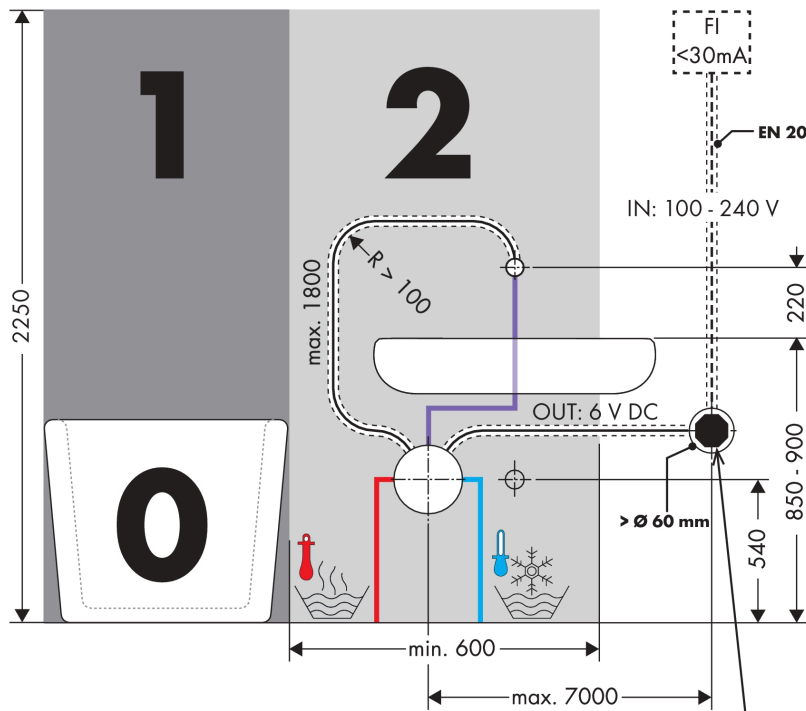

AXOR Uno

Mitigeur de lavabo électronique encastré, montage mural, bec 225 mm

Surfaces: noir chromé brossé Numéro d'article: 38120340

Exemple de montage