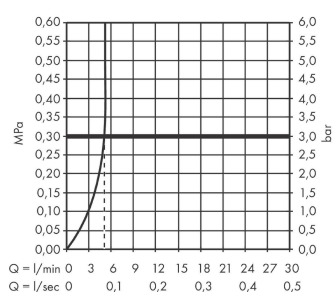

AXOR Uno

Mitigeur de lavabo électronique encastré, montage mural , bec 225 mm

Surfaces: aspect acier Numéro d'article: 38120800

Schéma d'écoulement