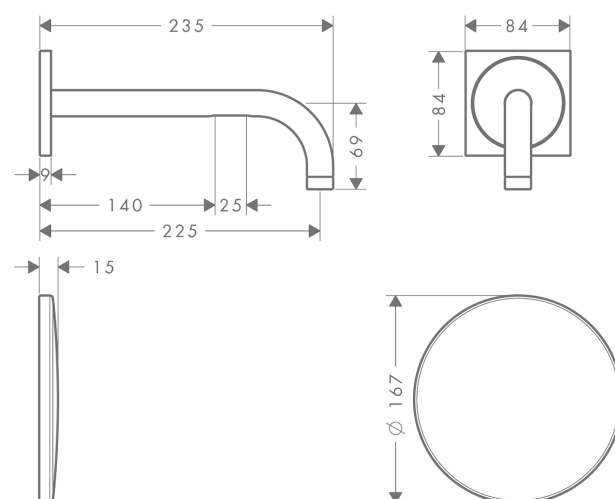

AXOR Uno

Mitigeur de lavabo électronique encastré, montage mural , bec 225 mm

Surfaces: aspect acier Numéro d'article: 38120800

Caractéristiques

- type de jet: jet normal
- débit maximal sous 3 bars de pression: 5 l/min
- température réglable par l'iBox
- système infrarouge
- ajustement automatique du capteur infrarouge
- plage optique réglable du capteur infrarouge (5 réglages)
- raccordement secteur 230 V / 50 Hz
- rinçage hygiénique activable (débit d'eau automatisé)
- fréquence du cycle de rinçage: 24 h
- temps de rinçage: 10 s
- arrêt manuel de l'eau pour nettoyage du lavabo
- pour un fonctionnement optimal, veuillez conserver une distance minimale de 140 mm du milieu de la base du bec au bord arrière du plan de lavabo
- ACS 17 ACC NY 156, valide jusqu'au 27.04.2022

Détails de l'article

EAN

4011097909998

Technologie

Certificats

Photo du produit

Plan géométral

AXOR Uno

Mitigeur de lavabo électronique encastré, montage mural , bec 225 mm

Surfaces: aspect acier Numéro d'article: 38120800

Schéma d'écoulement

AXOR Uno

Mitigeur de lavabo électronique encastré, montage mural, bec 225 mm