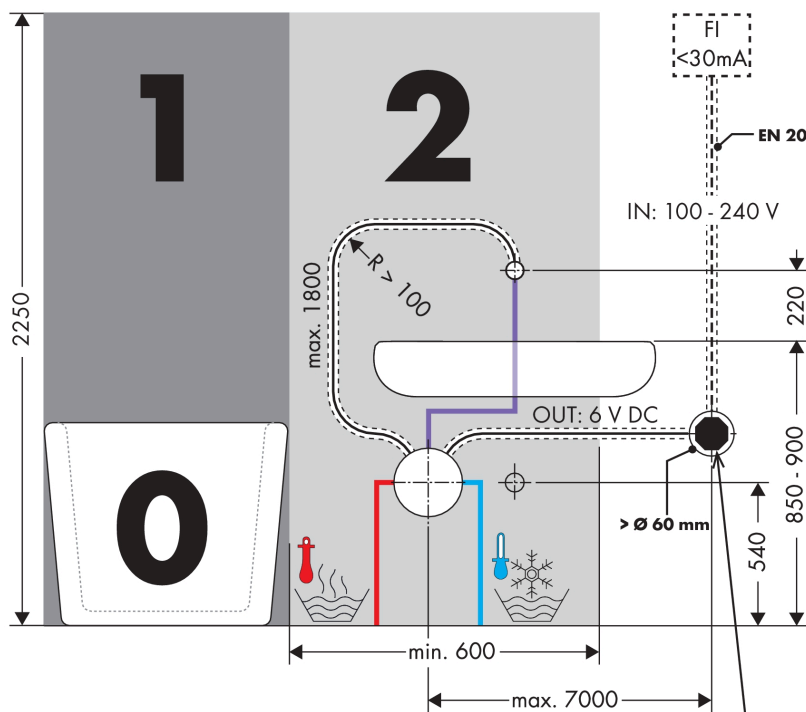

AXOR Uno

Mitigeur de lavabo électronique encastré, montage mural , bec 225 mm

Surfaces: aspect acier Numéro d'article: 38120800

Caractéristiques

- type de jet: jet normal
- débit maximal sous 3 bars de pression: 5 l/min
- température réglable par l'iBox
- système infrarouge
- ajustement automatique du capteur infrarouge
- plage optique réglable du capteur infrarouge (5 réglages)
- raccordement secteur 230 V / 50 Hz
- rinçage hygiénique activable (débit d'eau automatisé)
- fréquence du cycle de rinçage: 24 h
- temps de rinçage: 10 s
- arrêt manuel de l'eau pour nettoyage du lavabo
- pour un fonctionnement optimal, veuillez conserver une distance minimale de 140 mm du milieu de la base du bec au bord arrière du plan de lavabo
- ACS 17 ACC NY 156, valide jusqu'au 27.04.2022

Mitigeur de lavabo électronique encastré, montage mural , bec 225 mm

Surfaces: aspect acier Numéro d'article: 38120800

Schéma d'écoulement

AXOR Uno

Mitigeur de lavabo électronique encastré, montage mural, bec 225 mm

Surfaces: aspect acier Numéro d'article: 38120800

Exemple de montage

DIN VDE 0100 Teil 701 / IEC 60364-7-701

- 0, 1, 2 = Schutzbereich
- 0, 1, 2 = Zone de protection
- 0, 1, 2 = Protected area
- 0, 1, 2 = Zona proteotta
- 0, 1, 2 = Área protegida
- 0, 1, 2 = Veiligheidszone
- 0, 1, 2 = Beskyttelsesklasse
- 0, 1, 2 = Área de protecção
- 0, 1, 2 = Strefa ochronna
- 0, 1, 2 = Chráněná oblasť
- 0, 1, 2 = Ochranná oblasť
- 0, 1, 2 = 保护区
- 0, 1, 2 = Защитная зона
- 0, 1, 2 = Biztonsági zóna
- 0, 1, 2 = Suoja-alue
- 0, 1, 2 = Skyddsområde
- 0, 1, 2 = Saugos zona
- 0, 1, 2 = Zaštitno područje
- 0, 1, 2 = Koruma bölgesi
- 0, 1, 2 = Domeniu de protecție
- 0, 1, 2 = Εύρος προστασίας
- 0, 1, 2 = Zaštitno območje
- 0, 1, 2 = Kaite ulatus
- 0, 1, 2 = Aizsardzības zona
- 0, 1, 2 = Zaštitno područje
- 0, 1, 2 = Beskyttelseszone
- 0, 1, 2 = Диапазон на защита
- 0, 1, 2 = Zona e mbrojtjes.
- 0, 1, 2 = منطقة حماية