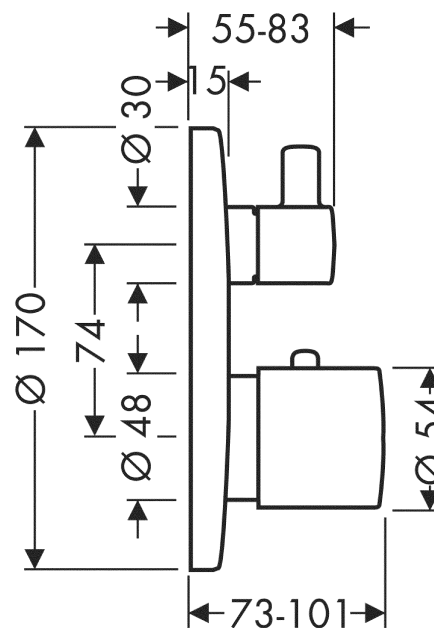

### Caractéristiques

- 2 sorties = 2 fonctions
- débit de sortie supérieure: 25 l/min
- débit de sortie inférieure: 29 l/min
- cartouche thermostatique, robinet d'arrêt/inverseur
- butée de confort à 40° C
- limiteur de température réglable
- clapet anti-retour intégré
- avec silencieux
- type de raccordement: corps d'encastrement
- ACS 19 ACC LY 234 France, valide jusqu'au 05.11.2023

### Plan géométral

**AXOR Uno**  
**Thermostatique encastré avec robinet d'arrêt/inverseur**  
 Surfaces: **noir chromé brossé**    Numéro d'article: **38720340**

## Schéma d'écoulement

**AXOR Uno**  
**Thermostatique encastré avec robinet d'arrêt/inverseur**  
 Surfaces: **noir chromé brossé**    Numéro d'article: **38720340**

### Liste des pièces détachées

Année de construction: >06/19

Pos.		Numéro d'article	GP	UE
1	poignée thermostatique	38391340	-	1
2	bouton poussoir	92848340	-	1
3	poignée	96421340	-	1
4	vis M4x8	97669000	-	1
5	adapteur pour poignée	96451000	-	1
6	adapteur pour poignée	96435000	-	1
7	vis à tête cylindrique M4x35	92160000	-	1
8	rosace Ø 170 mm	95805340	-	1
9	douille	96439340	-	1
10	joint torique 48x3	95508000	-	1
11	douille	96446340	-	1
12	joint torique 29x3	98371000	-	1
13	support de rosace	96447000	-	1
14	set des vis du support	96454000	-	1
15	cartouche thermostatique	94282000	-	1
16	set de joint plat	95037000	-	1
17	mécanisme inverseur/arrêt	96509000	-	1
18	joint torique 39x2	98158000	-	1
19	set des vis	96525000	-	1
20	bloc des fonctions cpl.	92591000	-	1
21	joint torique 16x2	98133000	-	1
22	amortisseur anti-coup de bélier	94073000	-	1
23	clapet anti-retour (résistant à la pression jusqu'à 2 MPa)	92594000	-	1
24	set des clapet anti-retour DW 15	94074000	-	1
25	rallonge 25 mm	13595000	-	1
26	set des vis du support	97747000	-	1
27	rallonge 22 mm (Ø 170 mm)	13596340	-	1
28	rosace hauteur = 33 mm (pour profondeur de montage trop faible)	14962340	-	1
a	set de base	01800180	-	1
b	Graisse pour robinetterie	90920000	-	1
c	bouton poussoir rouge	97212000	-	1