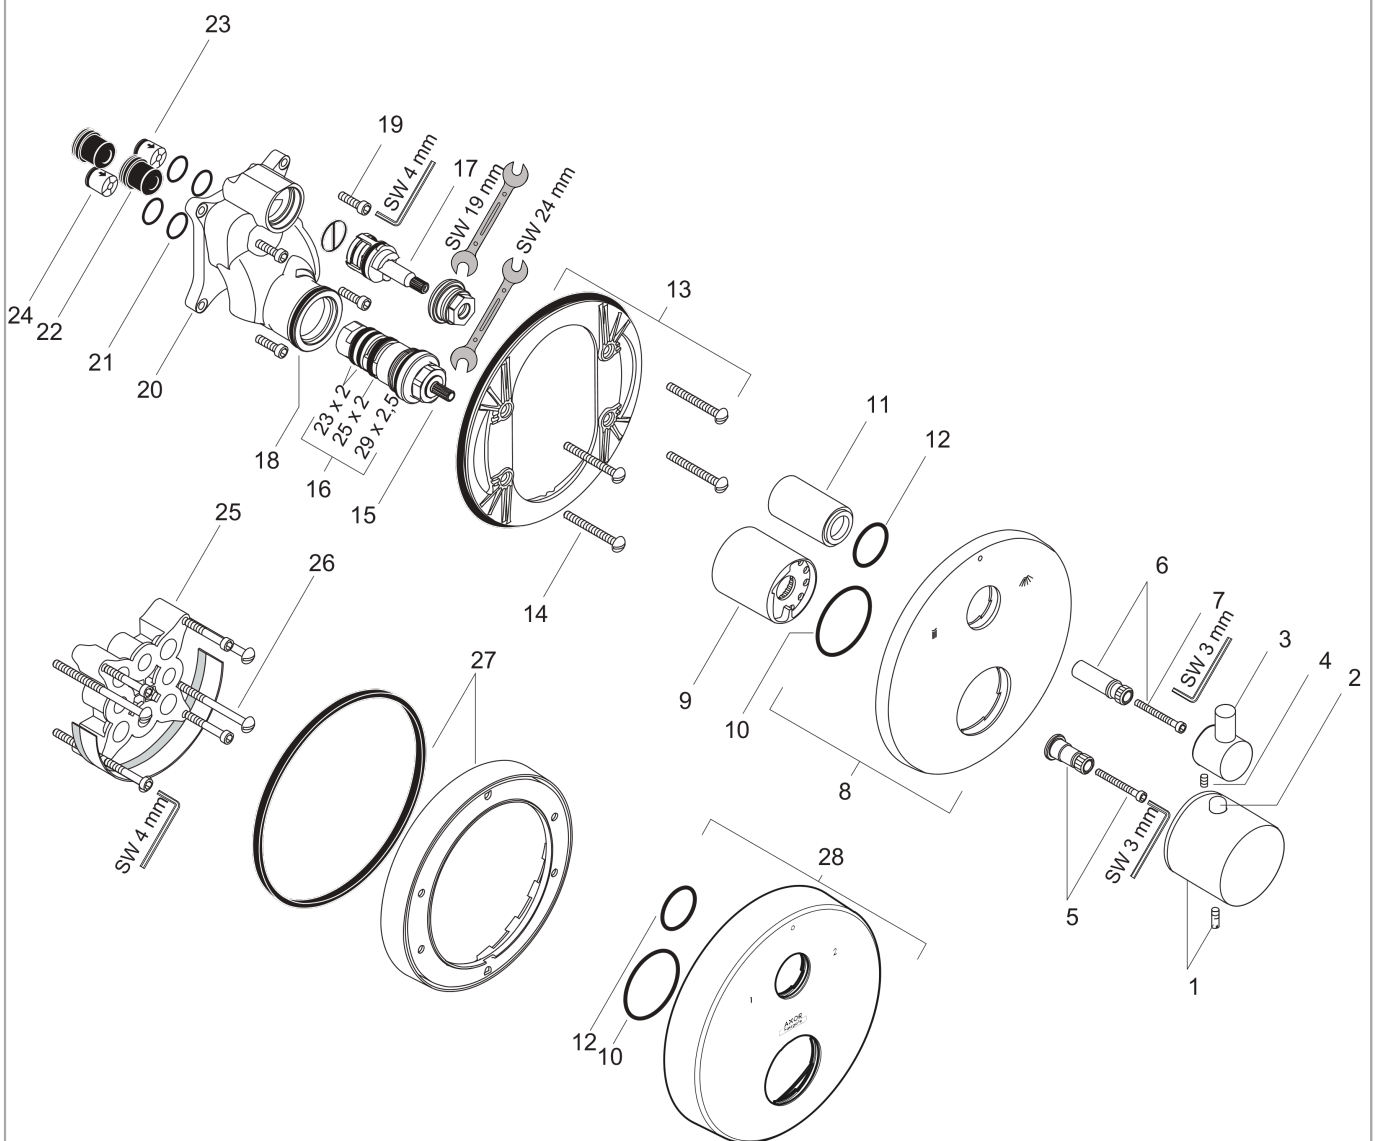

AXOR Uno
Thermostatique encastré avec robinet d'arrêt/inverseur
Surfaces: **noir chromé brossé**   Numéro d'article: **38720340**

Vue éclatée

Année de construction: >06/19

AXOR Uno

Thermostatique encastré avec robinet d'arrêt/inverseur

Surfaces: **noir chromé brossé** Numéro d'article: **38720340**

Liste des pièces détachées

Année de construction: >06/19

Pos.		Numéro d'article	GP	UE
1	poignée thermostatique	38391340	-	1
2	bouton poussoir	92848340	-	1
3	poignée	96421340	-	1
4	vis M4x8	97669000	-	1
5	adapteur pour poignée	96451000	-	1
6	adapteur pour poignée	96435000	-	1
7	vis à tête cylindrique M4x35	92160000	-	1
8	rosace Ø 170 mm	95805340	-	1
9	douille	96439340	-	1
10	joint torique 48x3	95508000	-	1
11	douille	96446340	-	1
12	joint torique 29x3	98371000	-	1
13	support de rosace	96447000	-	1
14	set des vis du support	96454000	-	1
15	cartouche thermostatique	94282000	-	1
16	set de joint plat	95037000	-	1
17	mécanisme inverseur/arrêt	96509000	-	1
18	joint torique 39x2	98158000	-	1
19	set des vis	96525000	-	1
20	bloc des fonctions cpl.	92591000	-	1
21	joint torique 16x2	98133000	-	1
22	amortisseur anti-coup de bélier	94073000	-	1
23	clapet anti-retour (résistant à la pression jusqu'à 2 MPa)	92594000	-	1
24	set des clapet anti-retour DW 15	94074000	-	1
25	rallonge 25 mm	13595000	-	1
26	set des vis du support	97747000	-	1
27	rallonge 22 mm (Ø 170 mm)	13596340	-	1
28	rosace hauteur = 33 mm (pour profondeur de montage trop faible)	14962340	-	1
a	set de base	01800180	-	1
b	Graisse pour robinetterie	90920000	-	1
c	bouton poussoir rouge	97212000	-	1