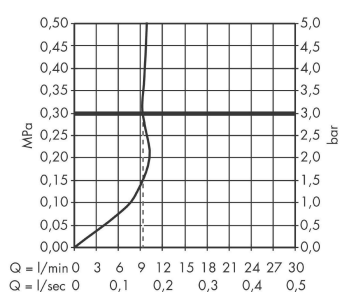

AXOR Uno
Mitigeur de cuisine encastré mural
Surfaces: **chromé**   Numéro d'article: **38815000**

Schéma d'écoulement