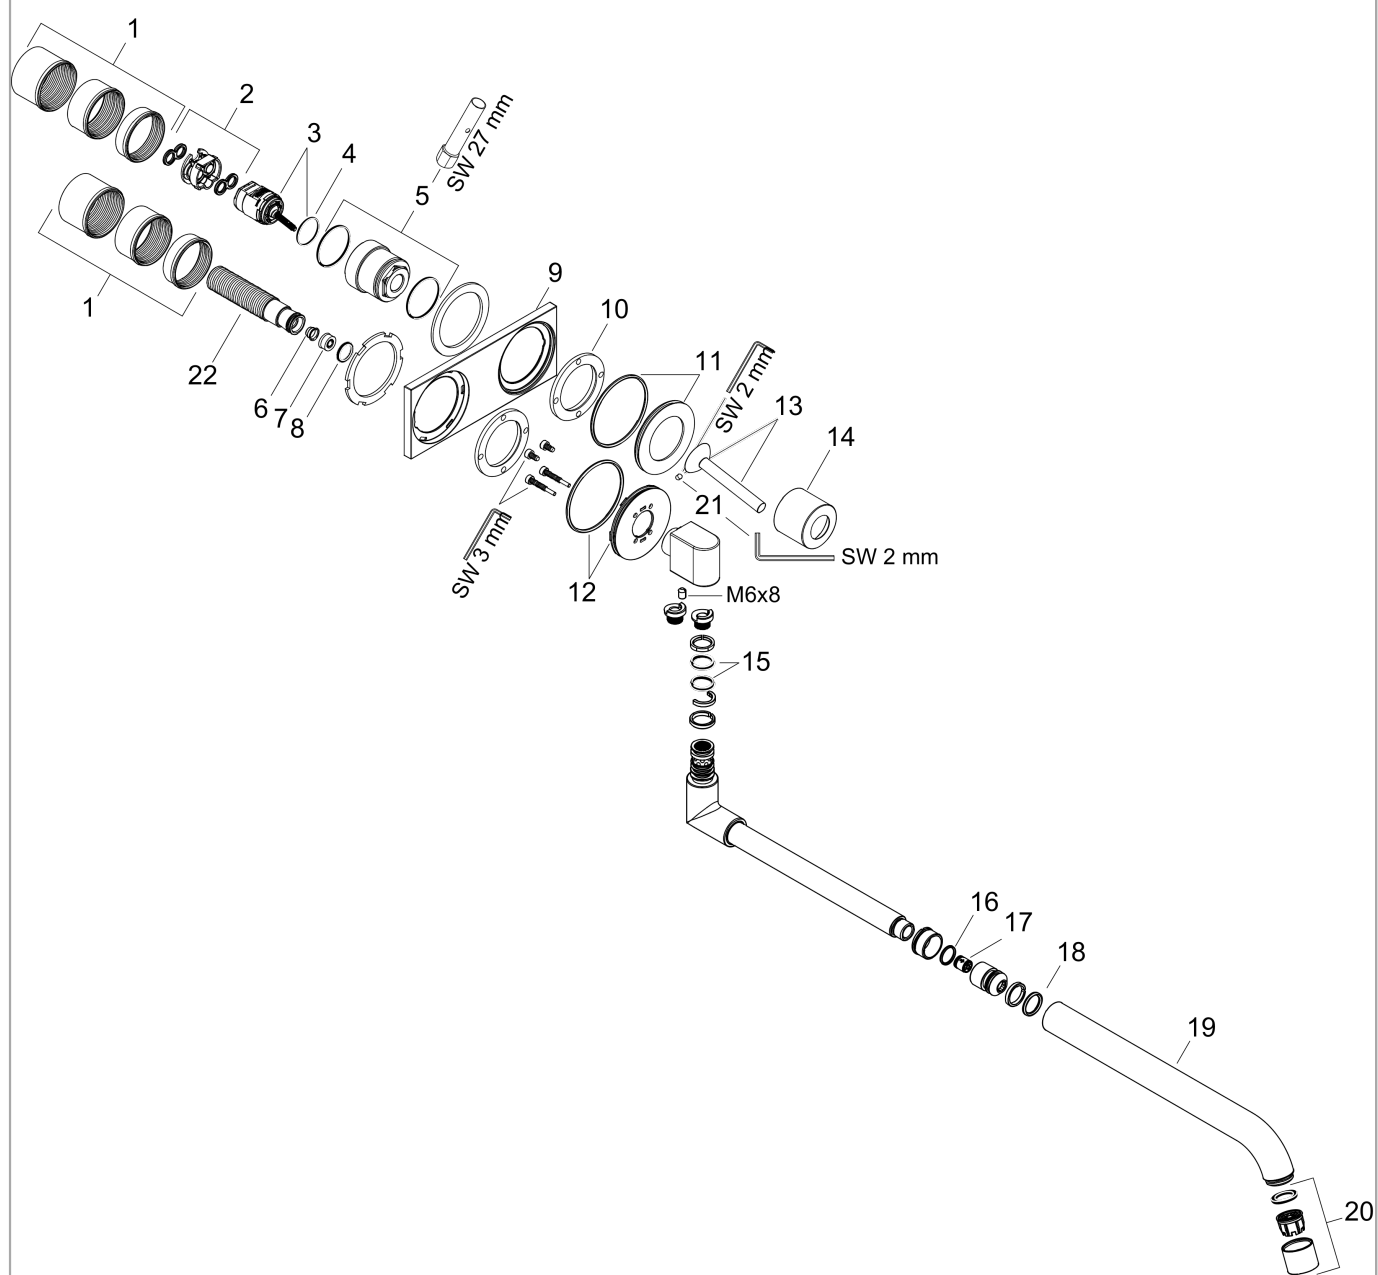

AXOR Uno
Mitigeur de cuisine encastré mural
 Surfaces: **chromé** Numéro d'article: **38815000**

Caractéristiques

- bec orientable sur 2 niveaux 110° ou 150°
- avec fonction télescopique (330-500 mm)
- jet normal
- débit maximal sous 3 bars de pression: 9 l/min
- cartouche céramique joystick
- corps d'encastrement et set de finition nécessaires
- clapet anti-retour intégré
- convient au chauffe-eau instantané
- ACS 17 ACC LY 328, valide jusqu'au 15.05.2022

Détails de l'article

EAN

4011097688701

Certificats

Photo du produit

Plan géométral

AXOR Uno
Mitigeur de cuisine encastré mural
 Surfaces: **chromé** Numéro d'article: **38815000**

Schéma d'écoulement

Vue éclatée

Année de construction: >11/11

AXOR Uno
Mitigeur de cuisine encastré mural
 Surfaces: **chromé** Numéro d'article: **38815000**

Liste des pièces détachées

Année de construction: >11/11

Pos.		Numéro d'article	GP	UE
1	set de fixation	97971000	-	1
2	adapteur pour cartouche	95644000	-	1
3	cartouche cpl.	96339000	-	1
4	joint torique 21,95x1,78	95169000	-	1
5	écrou à six pans	95645000	-	1
6	filtre	97735000	-	1
7	limiteur de débit (9 l/min)	98894000	-	1
8	joint torique 14x2	98129000	-	1
9	rosace	95920000	-	1
10	écrou à six pans	97601000	-	1
11	rosace pour poignée	96912000	-	1
12	rosace pour bec	95921000	-	1
13	poignée	10092000	-	1
14	rosace	95922000	-	1
15	joint torique 14x2,5	98189000	-	1
16	joint torique 13x1,5	98475000	-	1
17	clapet anti-retour DW 10	96456000	-	1
18	joint torique 15x2,5	98131000	-	1
19	bec cpl.	95923000	-	1
20	mousseur laminaire M22x1 (15 l/min)	95967000	-	1
21	vis M4x6	97767000	-	1
22	raccord G½	93189000	-	1
a	corps d'encastrement	13622180	-	1
b	outil de service pour le démontage de la poignée	92124000	-	1
c	rallonge 25 mm pour 13622180	31971000	-	1
d	adapteur inversée	93561000	-	1
e	Graisse pour robinetterie	90920000	-	1