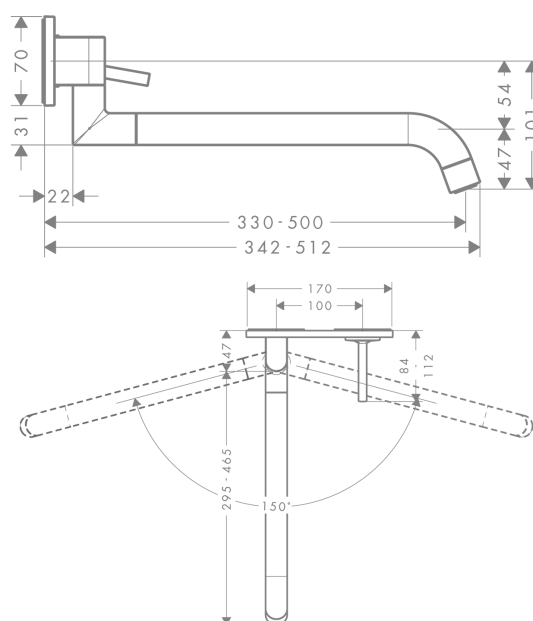

AXOR Uno
Mitigeur de cuisine encastré mural
 Surfaces: **chromé** Numéro d'article: **38815000**

Caractéristiques

- bec orientable sur 2 niveaux 110° ou 150°
- avec fonction télescopique (330-500 mm)
- jet normal
- débit maximal sous 3 bars de pression: 9 l/min
- cartouche céramique joystick
- corps d'encastrement et set de finition nécessaires
- clapet anti-retour intégré
- convient au chauffe-eau instantané
- ACS 17 ACC LY 328, valide jusqu'au 15.05.2022

Détails de l'article

EAN

4011097688701

Certificats

Photo du produit

Plan géométral

AXOR Uno
Mitigeur de cuisine encastré mural
 Surfaces: **chromé** Numéro d'article: **38815000**

Schéma d'écoulement

Vue éclatée

Année de construction: >11/11

AXOR Uno
Mitigeur de cuisine encastré mural
 Surfaces: **chromé** Numéro d'article: **38815000**

Liste des pièces détachées

Année de construction: >11/11

Pos.		Numéro d'article	GP	UE
1	set de fixation	97971000	-	1
2	adapteur pour cartouche	95644000	-	1
3	cartouche cpl.	96339000	-	1
4	joint torique 21,95x1,78	95169000	-	1
5	écrou à six pans	95645000	-	1
6	filtre	97735000	-	1
7	limiteur de débit (9 l/min)	98894000	-	1
8	joint torique 14x2	98129000	-	1
9	rosace	95920000	-	1
10	écrou à six pans	97601000	-	1
11	rosace pour poignée	96912000	-	1
12	rosace pour bec	95921000	-	1
13	poignée	10092000	-	1
14	rosace	95922000	-	1
15	joint torique 14x2,5	98189000	-	1
16	joint torique 13x1,5	98475000	-	1
17	clapet anti-retour DW 10	96456000	-	1
18	joint torique 15x2,5	98131000	-	1
19	bec cpl.	95923000	-	1
20	mousseur laminaire M22x1 (15 l/min)	95967000	-	1
21	vis M4x6	97767000	-	1
22	raccord G½	93189000	-	1
a	corps d'encastrement	13622180	-	1
b	outil de service pour le démontage de la poignée	92124000	-	1
c	rallonge 25 mm pour 13622180	31971000	-	1
d	adapteur inversée	93561000	-	1
e	Graisse pour robinetterie	90920000	-	1