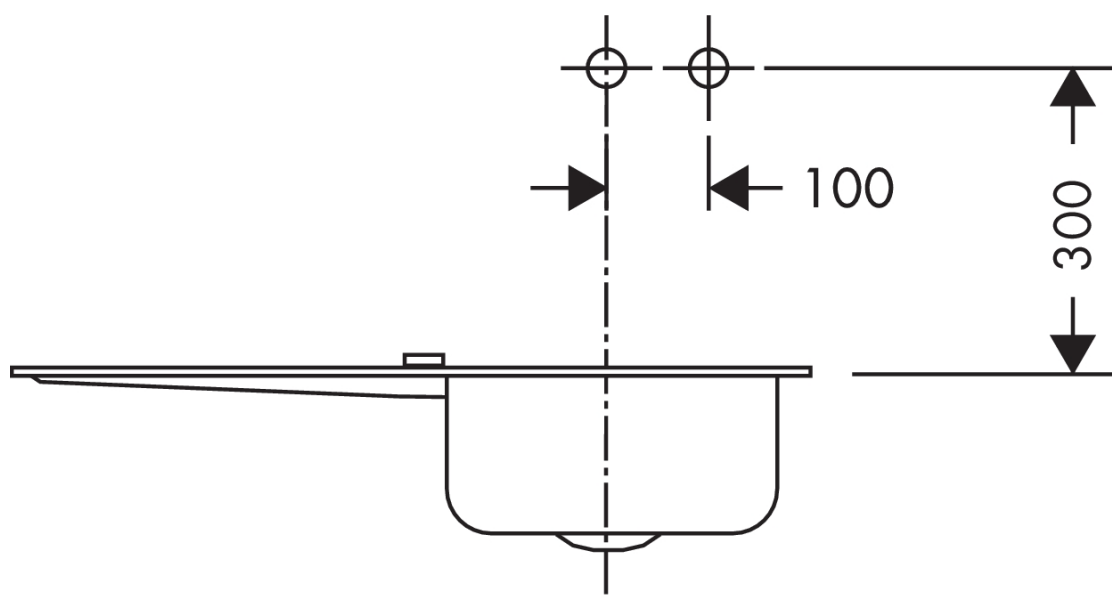

AXOR Uno
Mitigeur de cuisine encastré mural
Surfaces: **chromé**   Numéro d'article: **38815000**

Exemple de montage