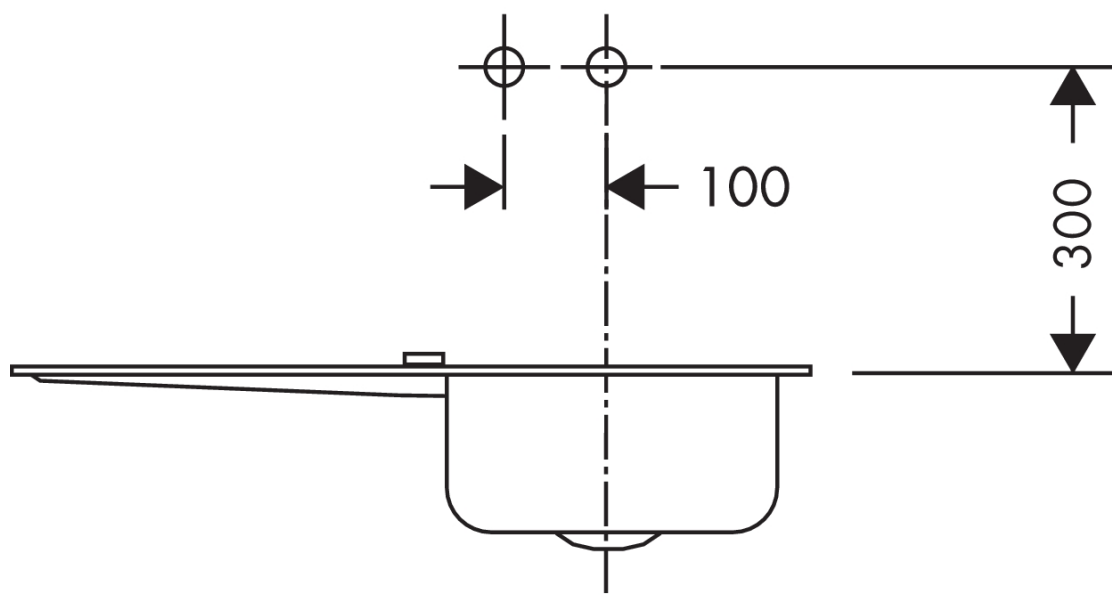

AXOR Uno
Mitigeur de cuisine encastré mural
Surfaces: **chromé**   Numéro d'article: **38815000**

Exemple de montage