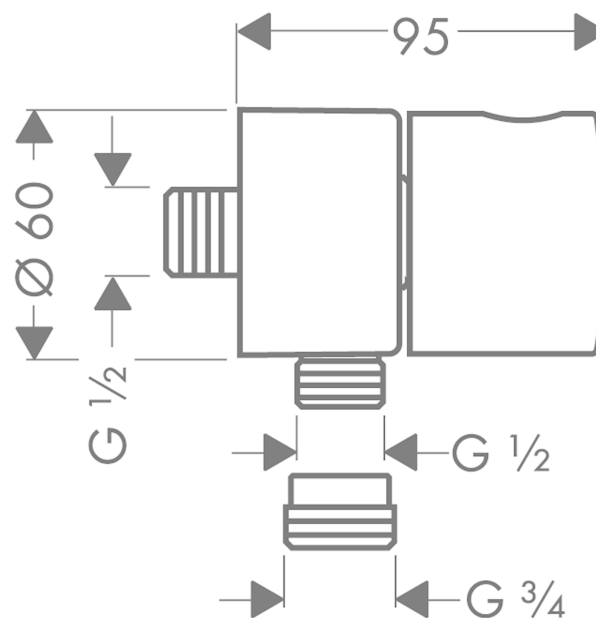

AXOR Uno
Fixfit avec robinet d'arrêt intégré
Surfaces: **or rouge poli** Numéro d'article: **38882300**

Caractéristiques

- M 1/2"
- avec clapet anti-retour
- ACS 21 ACC NY 019 France, valide jusqu'au 22.01.2026

Détails de l'article

EAN 4011097912936

Certificats

Photo du produit

Plan géométral

AXOR Uno
Fixfit avec robinet d'arrêt intégré
Surfaces: **or rouge poli** Numéro d'article: **38882300**

Schéma d'écoulement