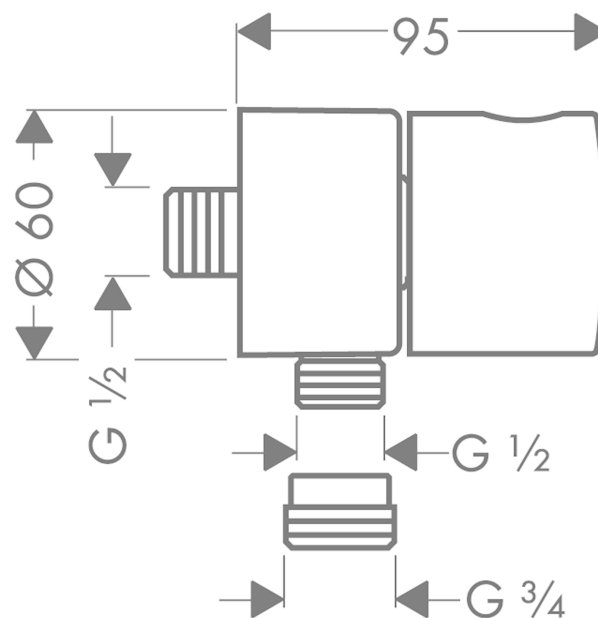

### Caractéristiques

- M 1/2"
- avec clapet anti-retour
- ACS 21 ACC NY 019 France, valide jusqu'au 22.01.2026

### Plan géométral

**AXOR Uno**  
**Fixfit avec robinet d'arrêt intégré**  
Surfaces: **noir chromé poli** Numéro d'article: **38882330**