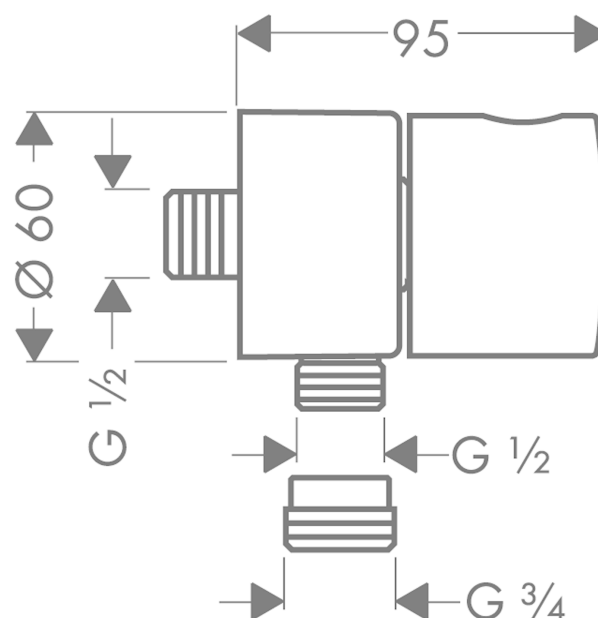

AXOR Uno
Fixfit avec robinet d'arrêt intégré
Surfaces: **noir chromé brossé** Numéro d'article: **38882340**

Caractéristiques

- M 1/2"
- avec clapet anti-retour
- ACS 21 ACC NY 019 France, valide jusqu'au 22.01.2026

Détails de l'article

EAN 4011097912820

Certificats

Photo du produit

Plan géométral

AXOR Uno

Fixfit avec robinet d'arrêt intégré

Surfaces: noir chromé brossé Numéro d'article: 38882340

Schéma d'écoulement