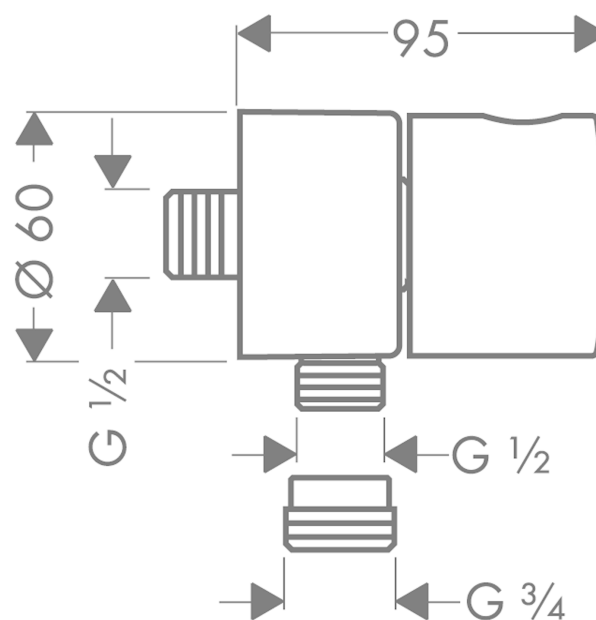

### Caractéristiques

- M 1/2"
- avec clapet anti-retour
- ACS 21 ACC NY 019 France, valide jusqu'au 22.01.2026

### Plan géométral

**AXOR Uno**  
**Fixfit avec robinet d'arrêt intégré**  
Surfaces: **laiton brossé** Numéro d'article: **38882950**