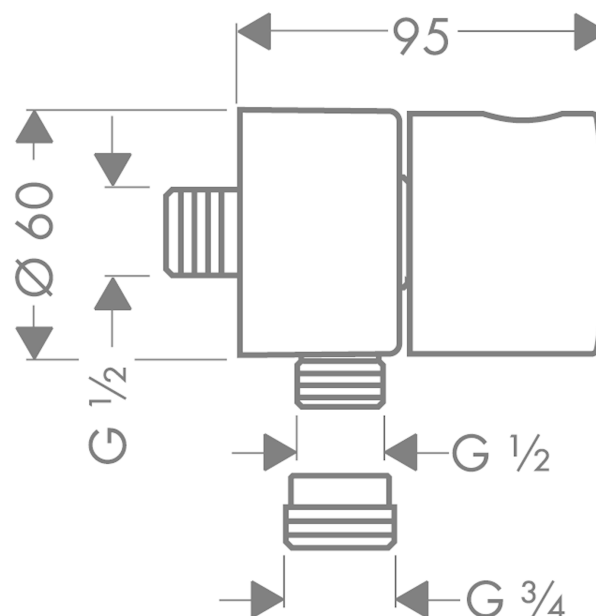

Plan géométral