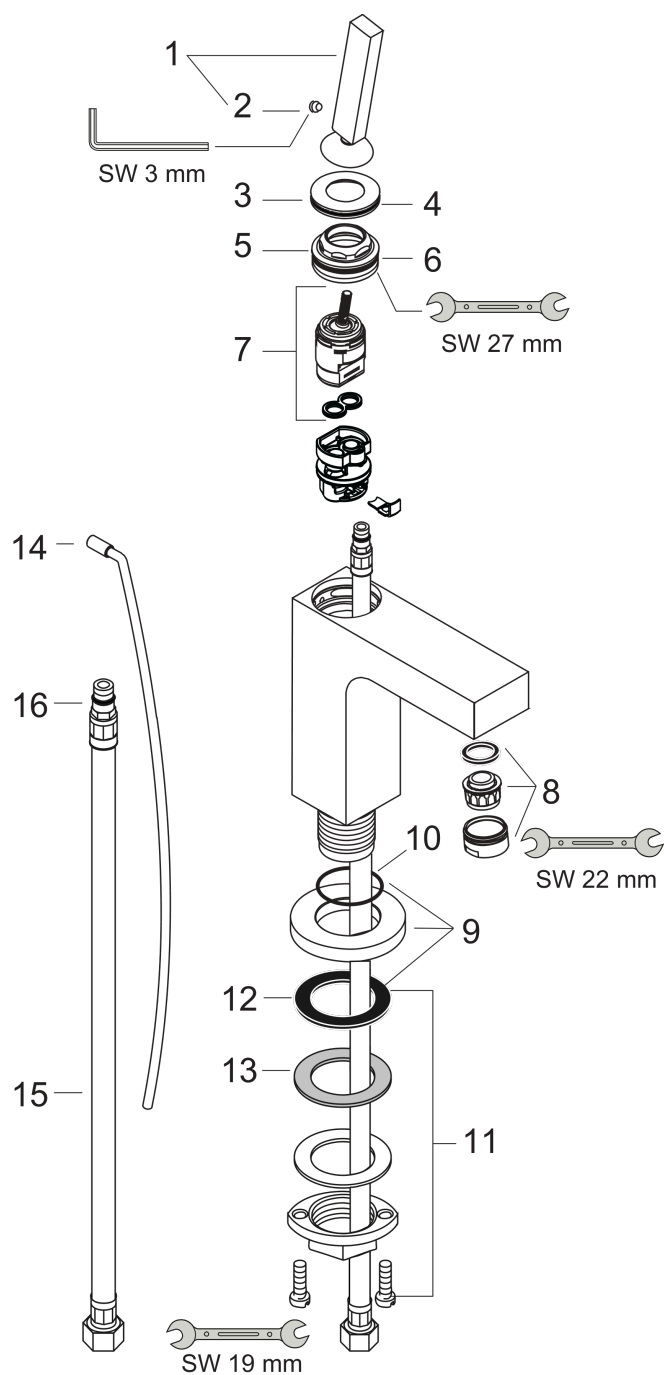

## Plan géométral

**AXOR Citterio**  
**Mitigeur de lave-mains 80 avec tirette et vidage**  
Surfaces: **chromé**    Numéro d'article: **39015000**

## Schéma d'écoulement

**AXOR Citterio**  
**Mitigeur de lave-mains 80 avec tirette et vidage**  
 Surfaces: **chromé**    Numéro d'article: **39015000**

## Vue éclatée

Année de construction: >01/10

**AXOR Citterio**  
**Mitigeur de lave-mains 80 avec tirette et vidage**  
 Surfaces: **chromé**    Numéro d'article: **39015000**

## Liste des pièces détachées

Année de construction: >01/10

Pos.		Numéro d'article	GP	UE
1	poignée	39091000	-	1
2	vis M6x6	97660000	-	1
3	rosace	96671000	-	1
4	joint torique 33x1,5	98164000	-	1
5	écrou à six pans	97157000	-	1
6	joint torique 30x2	98186000	-	1
7	cartouche cpl.	96339000	-	1
8	mousseur M24x1 (5 l/min)	13185000	-	1
9	rosace	95396000	-	1
10	joint torique 36x2	98156000	-	1
11	fixation cpl. (Ø 32)	13961000	-	1
12	joint caoutchouc	97825000	-	1
13	anneau plastique	97548000	-	1
14	tirette	96923000	-	1
15	flexible de raccordement 450 mm M8x0,75 G3/8	97206000	-	1
16	joint torique 7x1,5	98422000	-	1
a	vidage lavabo	94139000	-	1
b	rallonge 35mm pour fixation	13898000	-	1
c	outil de service pour le démontage de la poignée	92124000	-	1