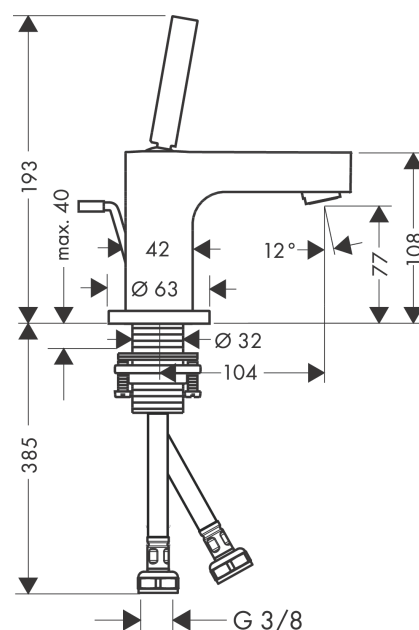

## Caractéristiques

- comprenant : mitigeur de lavabo, garniture de vidage
- ComfortZone 80
- Longueur 104 mm
- type de jet: jet normal
- débit maximal sous 3 bars de pression: 5 l/min
- cartouche céramique joystick
- convient au chauffe-eau instantané
- garniture de vidage 1 ¼"
- ACS 17 ACC LY 518, valide jusqu'au 02.10.2022

## Plan géométral

**AXOR Citterio**  
**Mitigeur de lave-mains 80 avec tirette et vidage**  
Surfaces: **chromé**    Numéro d'article: **39015000**

## Liste des pièces détachées

Année de construction: >01/10

Pos.		Numéro d'article	GP	UE
1	poignée	39091000	-	1
2	vis M6x6	97660000	-	1
3	rosace	96671000	-	1
4	joint torique 33x1,5	98164000	-	1
5	écrou à six pans	97157000	-	1
6	joint torique 30x2	98186000	-	1
7	cartouche cpl.	96339000	-	1
8	mousseur M24x1 (5 l/min)	13185000	-	1
9	rosace	95396000	-	1
10	joint torique 36x2	98156000	-	1
11	fixation cpl. (Ø 32)	13961000	-	1
12	joint caoutchouc	97825000	-	1
13	anneau plastique	97548000	-	1
14	tirette	96923000	-	1
15	flexible de raccordement 450 mm M8x0,75 G3/8	97206000	-	1
16	joint torique 7x1,5	98422000	-	1
a	vidage lavabo	94139000	-	1
b	rallonge 35mm pour fixation	13898000	-	1
c	outil de service pour le démontage de la poignée	92124000	-	1