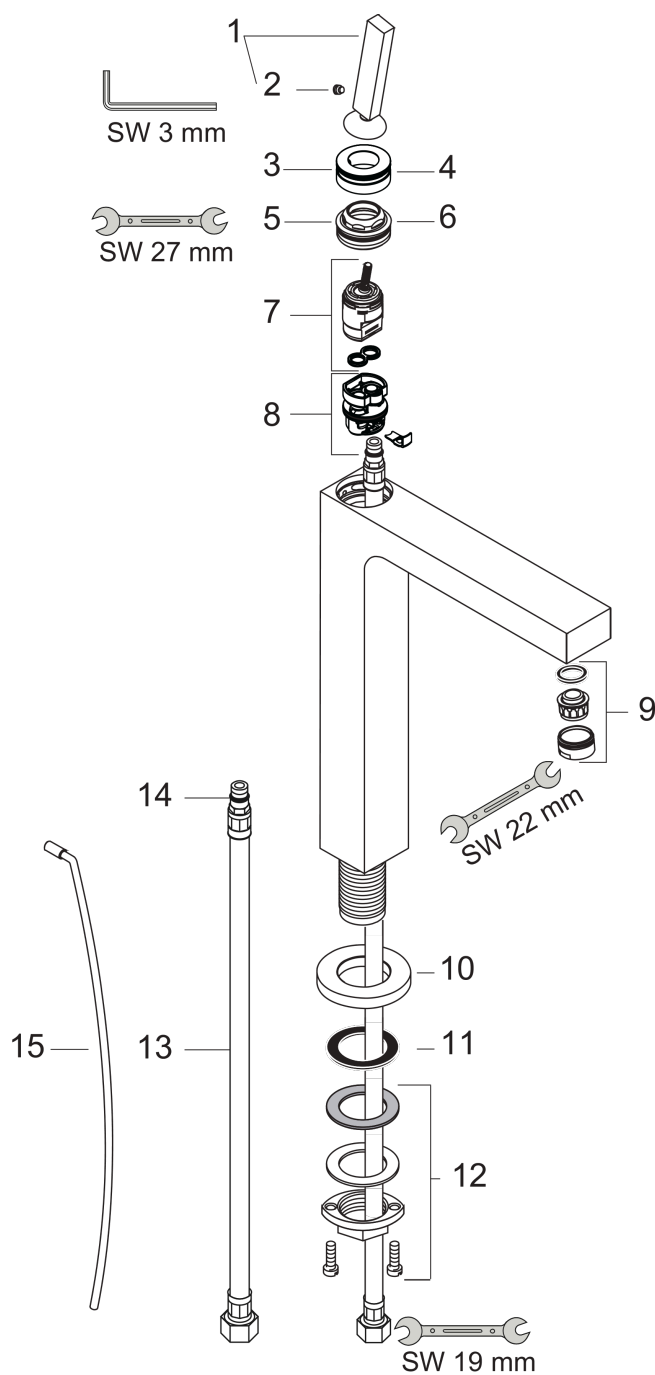

### Plan géométral

**AXOR Citterio**  
**Mitigeur de lavabo 280 surélevé pour vasque libre, avec tirette et vidage**  
 Surfaces: **chromé**    Numéro d'article: **39020000**

## Schéma d'écoulement

**AXOR Citterio**  
**Mitigeur de lavabo 280 surélevé pour vasque libre, avec tirette et vidage**  
 Surfaces: **chromé**    Numéro d'article: **39020000**

## Vue éclatée

Année de construction: >10/10

**AXOR Citterio**  
**Mitigeur de lavabo 280 surélevé pour vasque libre, avec tirette et vidage**  
 Surfaces: **chromé**    Numéro d'article: **39020000**

## Liste des pièces détachées

Année de construction: >10/10

Pos.		Numéro d'article	GP	UE
1	poignée	39091000	-	1
2	vis M6x6	97660000	-	1
3	rosace	97466000	-	1
4	joint torique 33x1,5	98164000	-	1
5	écrou à six pans	97157000	-	1
6	joint torique 30x2	98186000	-	1
7	cartouche cpl.	96339000	-	1
8	adapteur pour cartouche	92186000	-	1
9	mousseur M24x1 (5 l/min)	13185000	-	1
10	rosace	97807000	-	1
11	anneau plastique	97548000	-	1
12	fixation cpl. (Ø 32)	13961000	-	1
13	flexible de raccordement 900 mm M8x0,75 G3/8	96316000	-	1
14	joint torique 7x1,5	98422000	-	1
15	tirette	96923000	-	1
a	vidage lavabo	94139000	-	1
b	rallonge 35mm pour fixation	13898000	-	1
c	outil de service pour le démontage de la poignée	92124000	-	1