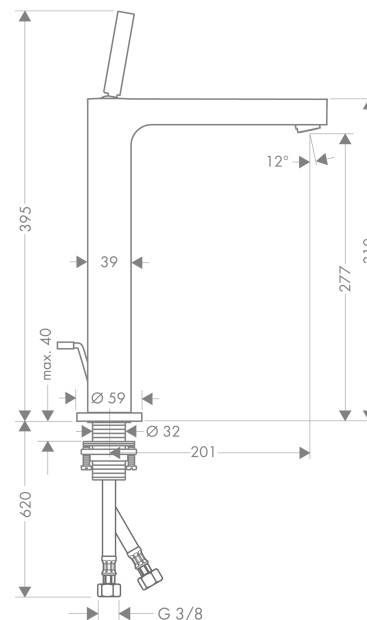

### Caractéristiques

- comprenant : mitigeur de lavabo, garniture de vidage
- ComfortZone 280
- Longueur 201 mm
- type de jet: jet normal
- débit maximal sous 3 bars de pression: 5 l/min
- cartouche céramique joystick
- convient au chauffe-eau instantané
- garniture de vidage 1 ¼"
- ACS 17 ACC LY 518, valide jusqu'au 02.10.2022

### Plan géométral

**AXOR Citterio**  
**Mitigeur de lavabo 280 surélevé pour vasque libre, avec tirette et vidage**  
 Surfaces: **chromé**    Numéro d'article: **39020000**

## Liste des pièces détachées

Année de construction: >10/10

Pos.		Numéro d'article	GP	UE
1	poignée	39091000	-	1
2	vis M6x6	97660000	-	1
3	rosace	97466000	-	1
4	joint torique 33x1,5	98164000	-	1
5	écrou à six pans	97157000	-	1
6	joint torique 30x2	98186000	-	1
7	cartouche cpl.	96339000	-	1
8	adapteur pour cartouche	92186000	-	1
9	mousseur M24x1 (5 l/min)	13185000	-	1
10	rosace	97807000	-	1
11	anneau plastique	97548000	-	1
12	fixation cpl. (Ø 32)	13961000	-	1
13	flexible de raccordement 900 mm M8x0,75 G3/8	96316000	-	1
14	joint torique 7x1,5	98422000	-	1
15	tirette	96923000	-	1
a	vidage lavabo	94139000	-	1
b	rallonge 35mm pour fixation	13898000	-	1
c	outil de service pour le démontage de la poignée	92124000	-	1