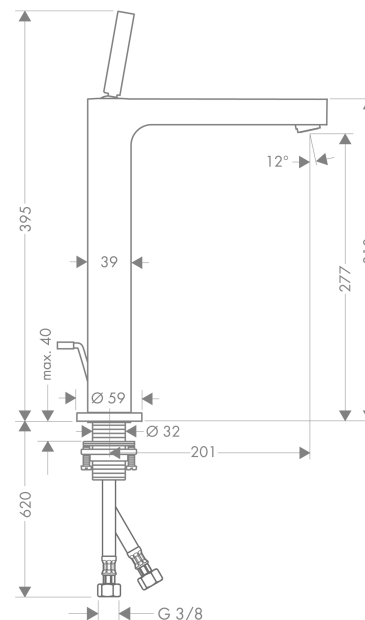

AXOR Citterio
Mitigeur de lavabo 280 surélevé pour vasque libre, avec tirette et vidage
 Surfaces: **noir chromé poli** Numéro d'article: **39020330**

Caractéristiques

- comprenant : mitigeur de lavabo, garniture de vidage
- ComfortZone 280
- Longueur 201 mm
- type de jet: jet normal
- débit maximal sous 3 bars de pression: 5 l/min
- cartouche céramique joystick
- convient au chauffe-eau instantané
- garniture de vidage 1 ¼"
- ACS 17 ACC LY 518, valide jusqu'au 02.10.2022

Détails de l'article

EAN 4011097914343

Technologie

Certificats

Photo du produit

Plan géométral

AXOR Citterio
Mitigeur de lavabo 280 surélevé pour vasque libre, avec tirette et vidage
 Surfaces: **noir chromé poli** Numéro d'article: **39020330**

Schéma d'écoulement