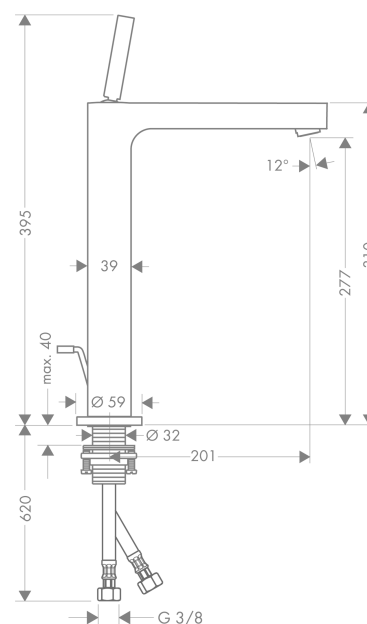

### Caractéristiques

- comprenant : mitigeur de lavabo, garniture de vidage
- ComfortZone 280
- Longueur 201 mm
- type de jet: jet normal
- débit maximal sous 3 bars de pression: 5 l/min
- cartouche céramique joystick
- convient au chauffe-eau instantané
- garniture de vidage 1 ¼"
- ACS 17 ACC LY 518, valide jusqu'au 02.10.2022

### Plan géométral

**AXOR Citterio**  
**Mitigeur de lavabo 280 surélevé pour vasque libre, avec tirette et vidage**  
 Surfaces: **noir chromé brossé**    Numéro d'article: **39020340**