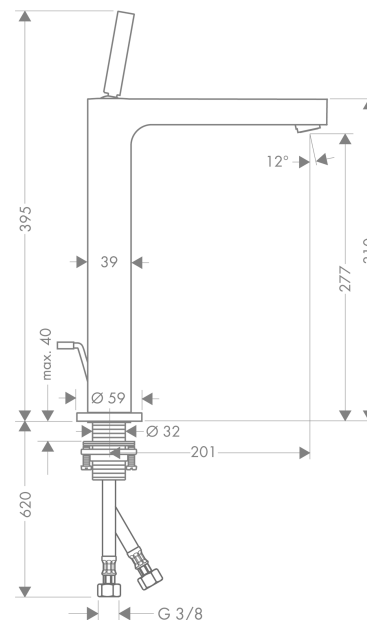

AXOR Citterio
Mitigeur de lavabo 280 surélevé pour vasque libre, avec tirette et vidage
 Surfaces: **laiton brossé** Numéro d'article: **39020950**

Caractéristiques

- comprenant : mitigeur de lavabo, garniture de vidage
- ComfortZone 280
- Longueur 201 mm
- type de jet: jet normal
- débit maximal sous 3 bars de pression: 5 l/min
- cartouche céramique joystick
- convient au chauffe-eau instantané
- garniture de vidage 1 ¼"
- ACS 17 ACC LY 518, valide jusqu'au 02.10.2022

Détails de l'article

EAN 4011097914251

Technologie

Certificats

Photo du produit

Plan géométral

AXOR Citterio
Mitigeur de lavabo 280 surélevé pour vasque libre, avec tirette et vidage
 Surfaces: **laiton brossé** Numéro d'article: **39020950**

Schéma d'écoulement