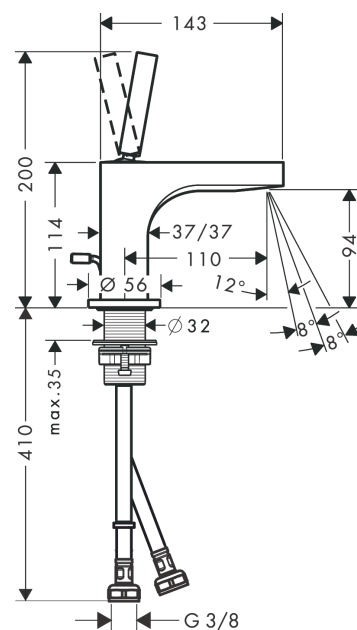

AXOR Citterio
Mitigeur de lavabo 90 pour lave-mains avec tirette et vidage
 Surfaces: **chromé** Numéro d'article: **39035000**

Caractéristiques

- comprenant : mitigeur de lavabo, garniture de vidage
- ComfortZone 90
- Longueur 110 mm
- type de jet: jet laminaire
- mousseur orientable
- débit maximal sous 3 bars de pression: 5 l/min
- cartouche céramique joystick
- convient au chauffe-eau instantané
- garniture de vidage 1 1/4"
- ACS 17 ACC LY 518, valide jusqu'au 02.10.2022

Détails de l'article

EAN

4011097648903

Technologie

Certificats

Photo du produit

Plan géométral

AXOR Citterio
Mitigeur de lavabo 90 pour lave-mains avec tirette et vidage
 Surfaces: **chromé** Numéro d'article: **39035000**

Schéma d'écoulement

AXOR Citterio
Mitigeur de lavabo 90 pour lave-mains avec tirette et vidage
 Surfaces: **chromé** Numéro d'article: **39035000**

Vue éclatée

Année de construction: >01/11

AXOR Citterio
Mitigeur de lavabo 90 pour lave-mains avec tirette et vidage
 Surfaces: **chromé** Numéro d'article: **39035000**

Liste des pièces détachées

Année de construction: >01/11

Pos.		Numéro d'article	GP	UE
1	cache	95666000	-	1
2	joint torique 30x1,5	98433000	-	1
3	poignée	39091000	-	1
4	vis M6x6	97660000	-	1
5	écrou à six pans	95667000	-	1
6	joint torique 9x2	98119000	-	1
7	cartouche cpl.	96339000	-	1
8	joint torique 26x2	98147000	-	1
9	adapteur pour cartouche	95289000	-	1
10	mousseur M24x1 (5 l/min)	95282000	-	1
11	clé de montage	95290000	-	1
12	rosace	95668000	-	1
13	joint torique 33x1,5	98164000	-	1
14	filtre	95291000	-	1
15	fixation cpl. (Ø 32)	13961000	-	1
16	flexible de raccordement 450 mm M8x0,75 G3/8	97206000	-	1
17	joint torique 7x1,5	98422000	-	1
18	tirette	96923000	-	1
a	vidage lavabo	94139000	-	1
b	rallonge 35mm pour fixation	13898000	-	1
c	outil de service pour le démontage de la poignée	92124000	-	1