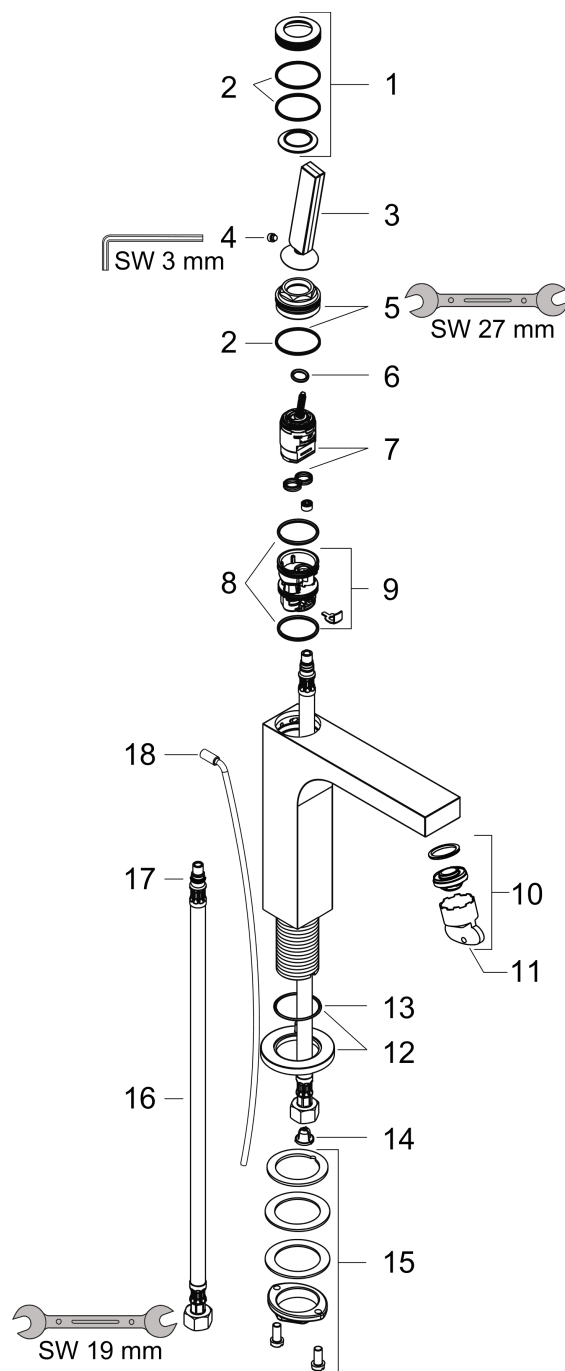

AXOR Citterio
Mitigeur de lavabo 90 pour lave-mains avec tirette et vidage
 Surfaces: **chromé** Numéro d'article: **39035000**

Caractéristiques

- comprenant : mitigeur de lavabo, garniture de vidage
- ComfortZone 90
- Longueur 110 mm
- type de jet: jet laminaire
- mousseur orientable
- débit maximal sous 3 bars de pression: 5 l/min
- cartouche céramique joystick
- convient au chauffe-eau instantané
- garniture de vidage 1 1/4"
- ACS 17 ACC LY 518, valide jusqu'au 02.10.2022

Détails de l'article

EAN

4011097648903

Technologie

Certificats

Photo du produit

Plan géométral

AXOR Citterio
Mitigeur de lavabo 90 pour lave-mains avec tirette et vidage
 Surfaces: **chromé** Numéro d'article: **39035000**

Schéma d'écoulement

AXOR Citterio
Mitigeur de lavabo 90 pour lave-mains avec tirette et vidage
 Surfaces: **chromé** Numéro d'article: **39035000**

Vue éclatée

Année de construction: >01/11

AXOR Citterio
Mitigeur de lavabo 90 pour lave-mains avec tirette et vidage
 Surfaces: **chromé** Numéro d'article: **39035000**

Liste des pièces détachées

Année de construction: >01/11

Pos.		Numéro d'article	GP	UE
1	cache	95666000	-	1
2	joint torique 30x1,5	98433000	-	1
3	poignée	39091000	-	1
4	vis M6x6	97660000	-	1
5	écrou à six pans	95667000	-	1
6	joint torique 9x2	98119000	-	1
7	cartouche cpl.	96339000	-	1
8	joint torique 26x2	98147000	-	1
9	adapteur pour cartouche	95289000	-	1
10	mousseur M24x1 (5 l/min)	95282000	-	1
11	clé de montage	95290000	-	1
12	rosace	95668000	-	1
13	joint torique 33x1,5	98164000	-	1
14	filtre	95291000	-	1
15	fixation cpl. (Ø 32)	13961000	-	1
16	flexible de raccordement 450 mm M8x0,75 G3/8	97206000	-	1
17	joint torique 7x1,5	98422000	-	1
18	tirette	96923000	-	1
a	vidage lavabo	94139000	-	1
b	rallonge 35mm pour fixation	13898000	-	1
c	outil de service pour le démontage de la poignée	92124000	-	1