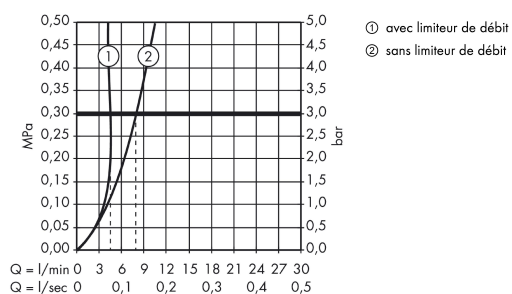

AXOR Citterio
Mitigeur de lavabo 90 pour lave-mains avec tirette et vidage
Surfaces: **chromé**   Numéro d'article: **39035000**

Schéma d'écoulement