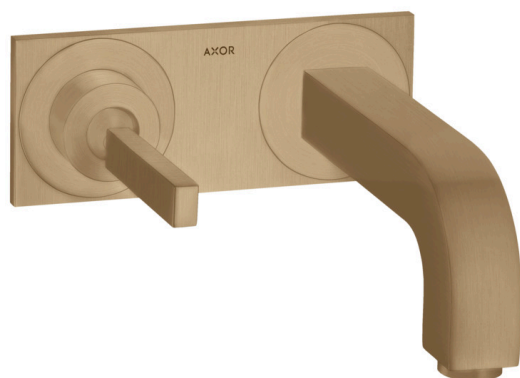

AXOR Citterio

Mitigeur de lavabo encastré mural avec plaque et bec 160 mm, bonde à écoulement libre

Surfaces: **bronze brossé** Numéro d'article: **39112140**

Caractéristiques

- comprenant : mitigeur lavabo encastré mural, garniture de vidage
- Longueur 160 mm
- type de jet: jet normal
- débit maximal sous 3 bars de pression: 5 l/min
- cartouche céramique joystick
- convient au chauffe-eau instantané
- bonde à écoulement libre
- positionnement de la poignée à gauche ou à droite
- ACS 17 ACC LY 328, valide jusqu'au 15.05.2022

Détails de l'article

EAN

4011097914879

Technologie

Certificats

Photo du produit

Plan géométral

AXOR Citterio

Mitigeur de lavabo encastré mural avec plaque et bec 160 mm, bonde à écoulement libre

Surfaces: **bronze brossé** Numéro d'article: **39112140**

Schéma d'écoulement