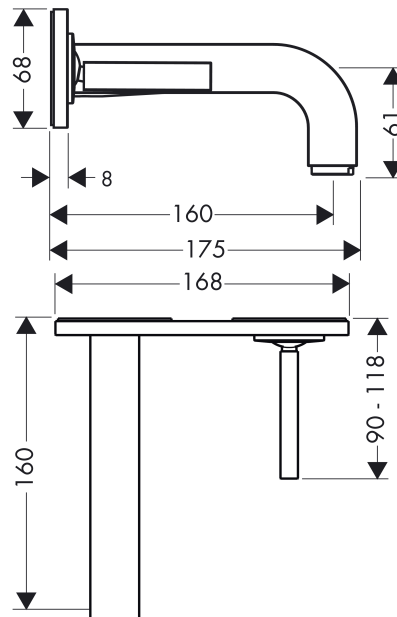

AXOR Citterio

Mitigeur de lavabo encastré mural avec plaque et bec 160 mm, bonde à écoulement libre

Surfaces: **bronze brossé** Numéro d'article: **39112140**

Caractéristiques

- comprenant : mitigeur lavabo encastré mural, garniture de vidage
- Longueur 160 mm
- type de jet: jet normal
- débit maximal sous 3 bars de pression: 5 l/min
- cartouche céramique joystick
- convient au chauffe-eau instantané
- bonde à écoulement libre
- positionnement de la poignée à gauche ou à droite
- ACS 17 ACC LY 328, valide jusqu'au 15.05.2022

Détails de l'article

EAN

4011097914879

Technologie

Certificats

Photo du produit

Plan géométral

AXOR Citterio

Mitigeur de lavabo encastré mural avec plaque et bec 160 mm, bonde à écoulement libre

Surfaces: **bronze brossé** Numéro d'article: **39112140**

Schéma d'écoulement