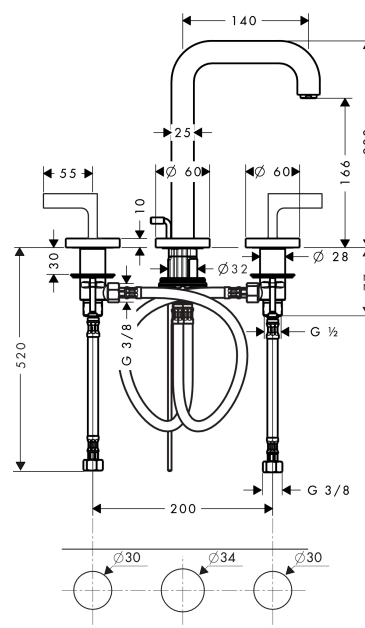

### Caractéristiques

- comprenant : mélangeur lavabo 3 trous, garniture de vidage
- ComfortZone 170
- Longueur 140 mm
- type de jet: jet normal
- débit maximal sous 3 bars de pression: 5 l/min
- mécanismes céramiques chaud/froid 90°
- convient au chauffe-eau instantané
- garniture de vidage 1 ¼"
- ACS 18 ACC NY 145 France, valide jusqu'au 17.05.2023

### Plan géométral

### Schéma d'écoulement

**AXOR Citterio**  
**Mélangeur de lavabo 3 trous 170 poignées manettes, rosaces, bec 140 mm avec tirette et vidage**  
 Surfaces: **chromé** Numéro d'article: **39135000**

**Vue éclatée**

### Liste des pièces détachées

Année de construction: >01/10

Pos.		Numéro d'article	GP	UE
1	bec 165 mm	95568000	-	1
2	mousseur M18x1 (5 l/min)	95384000	-	1
3	tirette cpl.	96676000	-	1
4	rosace	95569000	-	1
5	joint torique 12x2	98214000	-	1
6	vis à tête cylindrique M5x12	98639000	-	1
7	fixation cpl. (Ø 32)	13961000	-	1
8	flexible de raccordement 450 mm M10x1 G3/8	96507000	-	1
9	joint torique 8x1,75	97827000	-	1
10	set de joint plat	95581000	-	1
11	poignée eau froide	39093000	-	1
12	poignée eau chaude	39094000	-	1
13	écrou à six pans	92854000	-	1
14	joint torique 32x2,5	96364000	-	1
15	robinet d'arrêt cpl.	97357000	-	1
16	joint torique 40x3	92634000	-	1
17	mécanisme d'arrêt fermer à gauche	94008000	-	1
18	mécanisme d'arrêt fermer à droite	94009000	-	1
19	anneau plastique	97548000	-	1
20	flexible de raccordement 450 mm M8x0,75 G3/8	97206000	-	1
21	joint torique 7x1,5	98422000	-	1
22	Encadré 3 tr.accessoi.tubul.	38959000	-	1
a	vidage lavabo	94139000	-	1
b	rallonge 35mm pour fixation	13898000	-	1