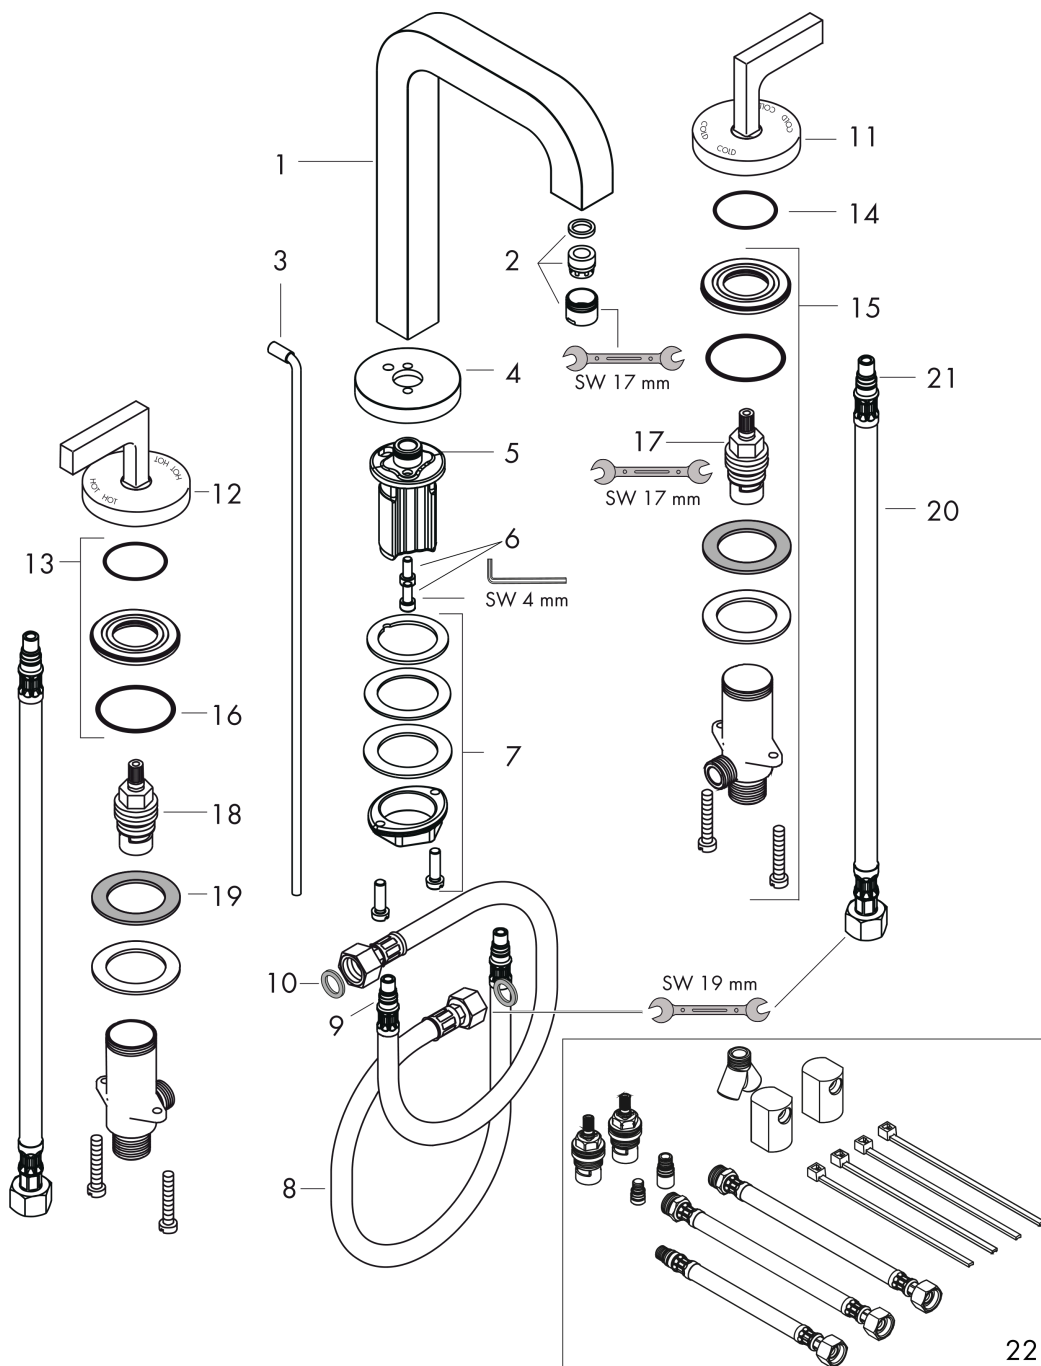

## AXOR Citterio

Mélangeur de lavabo 3 trous 170 poignées manettes, rosaces, bec 140 mm avec tirette et vidage

Surfaces: chromé Numéro d'article: 39135000

### Schéma d'écoulement

**AXOR Citterio**  
**Mélangeur de lavabo 3 trous 170 poignées manettes, rosaces, bec 140 mm avec tirette et vidage**  
 Surfaces: **chromé** Numéro d'article: **39135000**

**Vue éclatée**

### Liste des pièces détachées

Année de construction: >01/10

Pos.		Numéro d'article	GP	UE
1	bec 165 mm	95568000	-	1
2	mousseur M18x1 (5 l/min)	95384000	-	1
3	tirette cpl.	96676000	-	1
4	rosace	95569000	-	1
5	joint torique 12x2	98214000	-	1
6	vis à tête cylindrique M5x12	98639000	-	1
7	fixation cpl. (Ø 32)	13961000	-	1
8	flexible de raccordement 450 mm M10x1 G3/8	96507000	-	1
9	joint torique 8x1,75	97827000	-	1
10	set de joint plat	95581000	-	1
11	poignée eau froide	39093000	-	1
12	poignée eau chaude	39094000	-	1
13	écrou à six pans	92854000	-	1
14	joint torique 32x2,5	96364000	-	1
15	robinet d'arrêt cpl.	97357000	-	1
16	joint torique 40x3	92634000	-	1
17	mécanisme d'arrêt fermer à gauche	94008000	-	1
18	mécanisme d'arrêt fermer à droite	94009000	-	1
19	anneau plastique	97548000	-	1
20	flexible de raccordement 450 mm M8x0,75 G3/8	97206000	-	1
21	joint torique 7x1,5	98422000	-	1
22	Encadré 3 tr.accessoi.tubul.	38959000	-	1
a	vidage lavabo	94139000	-	1
b	rallonge 35mm pour fixation	13898000	-	1