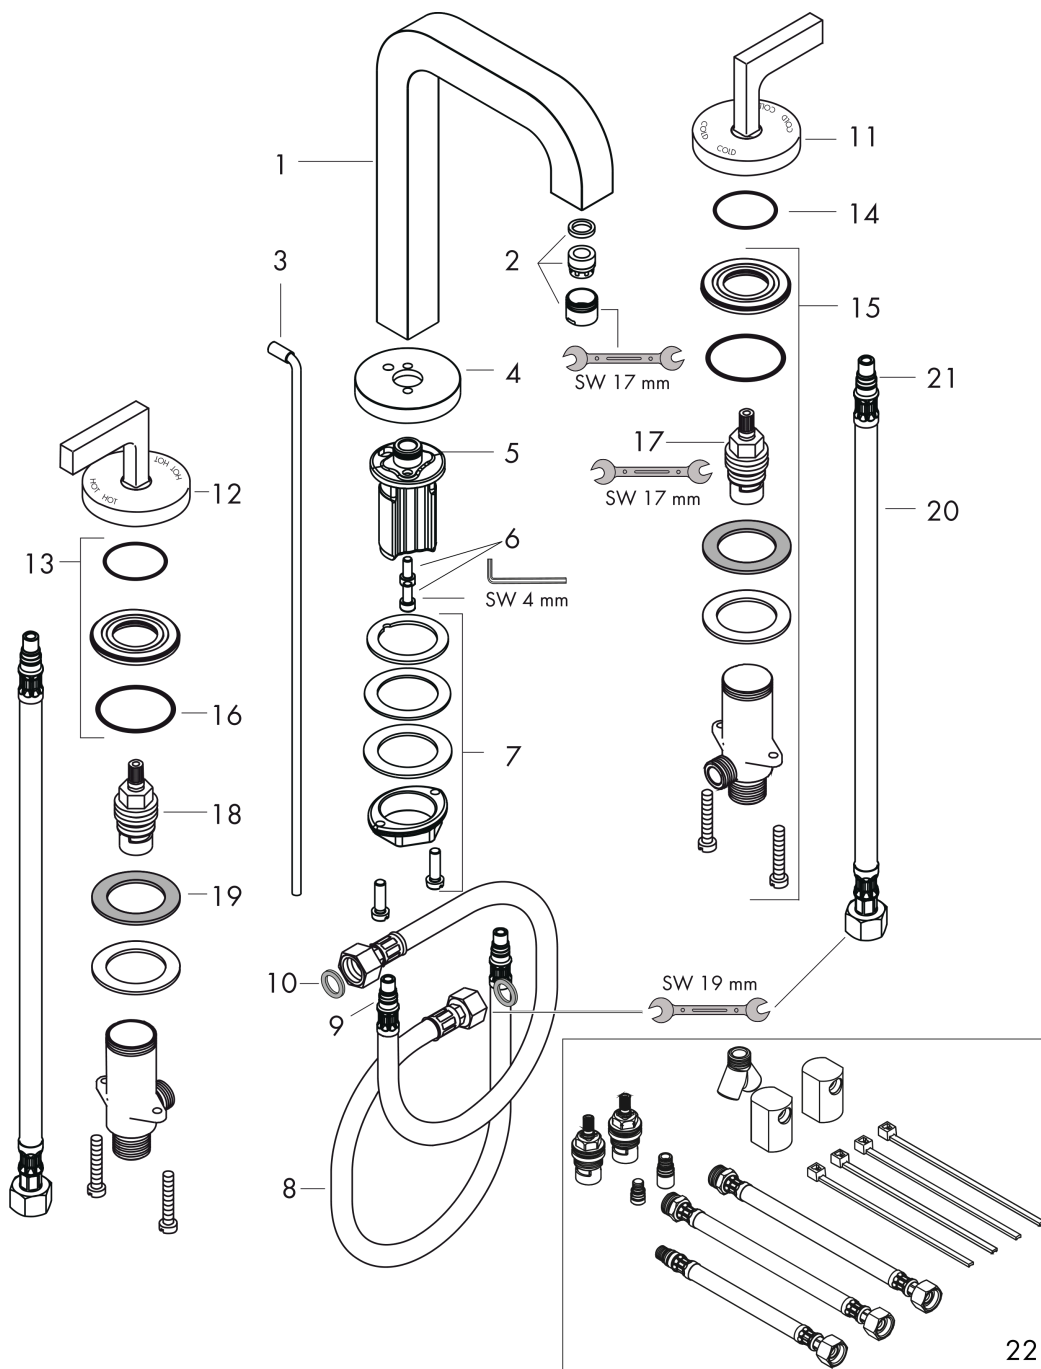

AXOR Citterio

Mélangeur de lavabo 3 trous 170 poignées manettes, rosaces, bec 140 mm avec tirette et vidage

Surfaces: aspect doré brossé Numéro d'article: 39135250

Schéma d'écoulement

AXOR Citterio
Mélangeur de lavabo 3 trous 170 poignées manettes, rosaces, bec 140 mm avec tirette et vidage
 Surfaces: aspect doré brossé Numéro d'article: 39135250

Vue éclatée

Année de construction: >10/16

AXOR Citterio

Mélangeur de lavabo 3 trous 170 poignées manettes, rosaces, bec 140 mm avec tirette et vidage

Surfaces: aspect doré brossé Numéro d'article: 39135250

Liste des pièces détachées

Année de construction: >10/16

Pos.		Numéro d'article	GP	UE
1	bec 165 mm	95568000	-	1
2	mousseur M18x1 (5 l/min)	95384250	-	1
3	tirette cpl.	96676250	-	1
4	rosace	95569250	-	1
5	joint torique 12x2	98214000	-	1
6	vis à tête cylindrique M5x12	98639000	-	1
7	fixation cpl. (Ø 32)	13961000	-	1
8	flexible de raccordement 450 mm M10x1 G3/8	96507000	-	1
9	joint torique 8x1,75	97827000	-	1
10	set de joint plat	95581000	-	1
11	poignée eau froide	39093250	-	1
12	poignée eau chaude	39094250	-	1
13	écrou à six pans	92854000	-	1
14	joint torique 32x2,5	96364000	-	1
15	robinet d'arrêt cpl.	97357000	-	1
16	joint torique 40x3	92634000	-	1
17	mécanisme d'arrêt fermer à gauche	94008000	-	1
18	mécanisme d'arrêt fermer à droite	94009000	-	1
19	anneau plastique	97548000	-	1
20	flexible de raccordement 450 mm M8x0,75 G3/8	97206000	-	1
21	joint torique 7x1,5	98422000	-	1
22	Encadré 3 tr.accessoi.tubul.	38959000	-	1
a	vidage lavabo	94139250	-	1
b	rallonge 35mm pour fixation	13898000	-	1