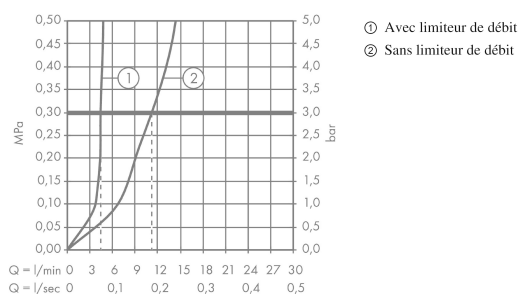

AXOR Citterio

Mélangeur de lavabo 3 trous 170 poignées manettes, rosaces, bec 140 mm avec tirette et vidage

Surfaces: aspect doré brossé Numéro d'article: 39135250

Schéma d'écoulement

AXOR Citterio
Mélangeur de lavabo 3 trous 170 poignées manettes, rosaces, bec 140 mm avec tirette et vidage
 Surfaces: aspect doré brossé Numéro d'article: 39135250