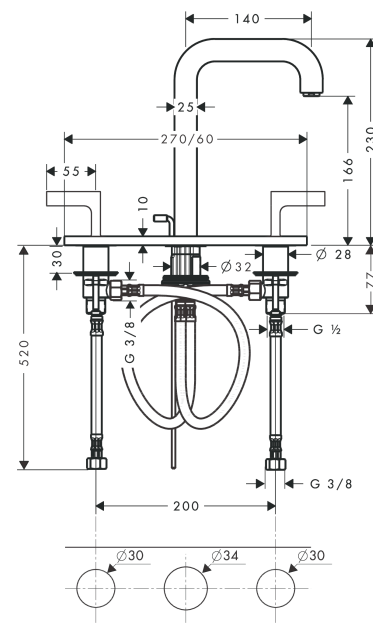

Détails de l'article

EAN

4011097400624

Technologie

Certificats

Photo du produit

Plan géométral

AXOR Citterio

Mélangeur de lavabo 3 trous 170 poignées manettes, plaque, bec 140 mm avec tirette et vidage

Surfaces: chromé Numéro d'article: 39136000

Schéma d'écoulement

AXOR Citterio

Mélangeur de lavabo 3 trous 170 poignées manettes, plaque, bec 140 mm avec tirette et vidage

Surfaces: chromé Numéro d'article: 39136000

Vue éclatée

Année de construction: >01/10

AXOR Citterio

Mélangeur de lavabo 3 trous 170 poignées manettes, plaque, bec 140 mm avec tirette et vidage

Surfaces: chromé Numéro d'article: 39136000

Liste des pièces détachées

Année de construction: >01/10

Pos.		Numéro d'article	GP	UE
1	bec 165 mm	95568000	-	1
2	mousseur M18x1 (5 l/min)	95384000	-	1
3	tirette cpl.	96676000	-	1
4	rosace	95571000	-	1
5	poignée	39293000	-	1
6	rosace eau froide	96679000	-	1
7	rosace eau chaude	96678000	-	1
8	joint torique 52x1,5	98200000	-	1
9	rosace	95570000	-	1
10	joint torique 12x2	98214000	-	1
11	vis à tête cylindrique M5x12	98639000	-	1
12	fixation cpl. (Ø 32)	13961000	-	1
13	écrou à six pans	92854000	-	1
14	robinet d'arrêt cpl.	97357000	-	1
15	joint torique 32x2,5	96364000	-	1
16	joint torique 40x3	92634000	-	1
17	mécanisme d'arrêt fermer à gauche	94008000	-	1
18	mécanisme d'arrêt fermer à droite	94009000	-	1
19	anneau plastique	97548000	-	1
20	flexible de raccordement 450 mm M8x0,75 G3/8	97206000	-	1
21	joint torique 7x1,5	98422000	-	1
22	set de joint plat	95581000	-	1
23	flexible de raccordement 450 mm M10x1 G3/8	96507000	-	1
24	joint torique 8x1,75	97827000	-	1
25	Encadré 3 tr.accessoi.tubul.	38959000	-	1
a	vidage lavabo	94139000	-	1
b	rallonge 35mm pour fixation	13898000	-	1