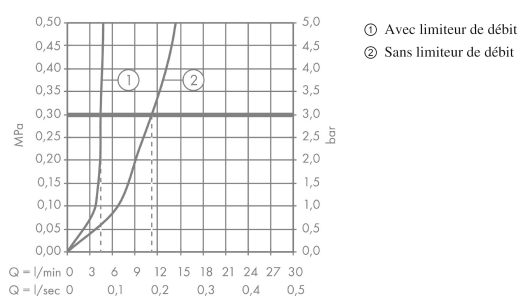

AXOR Citterio

Mélangeur de lavabo 3 trous 170 poignées manettes, plaque, bec 140 mm avec tirette et vidage

Surfaces: chromé Numéro d'article: 39136000

Schéma d'écoulement