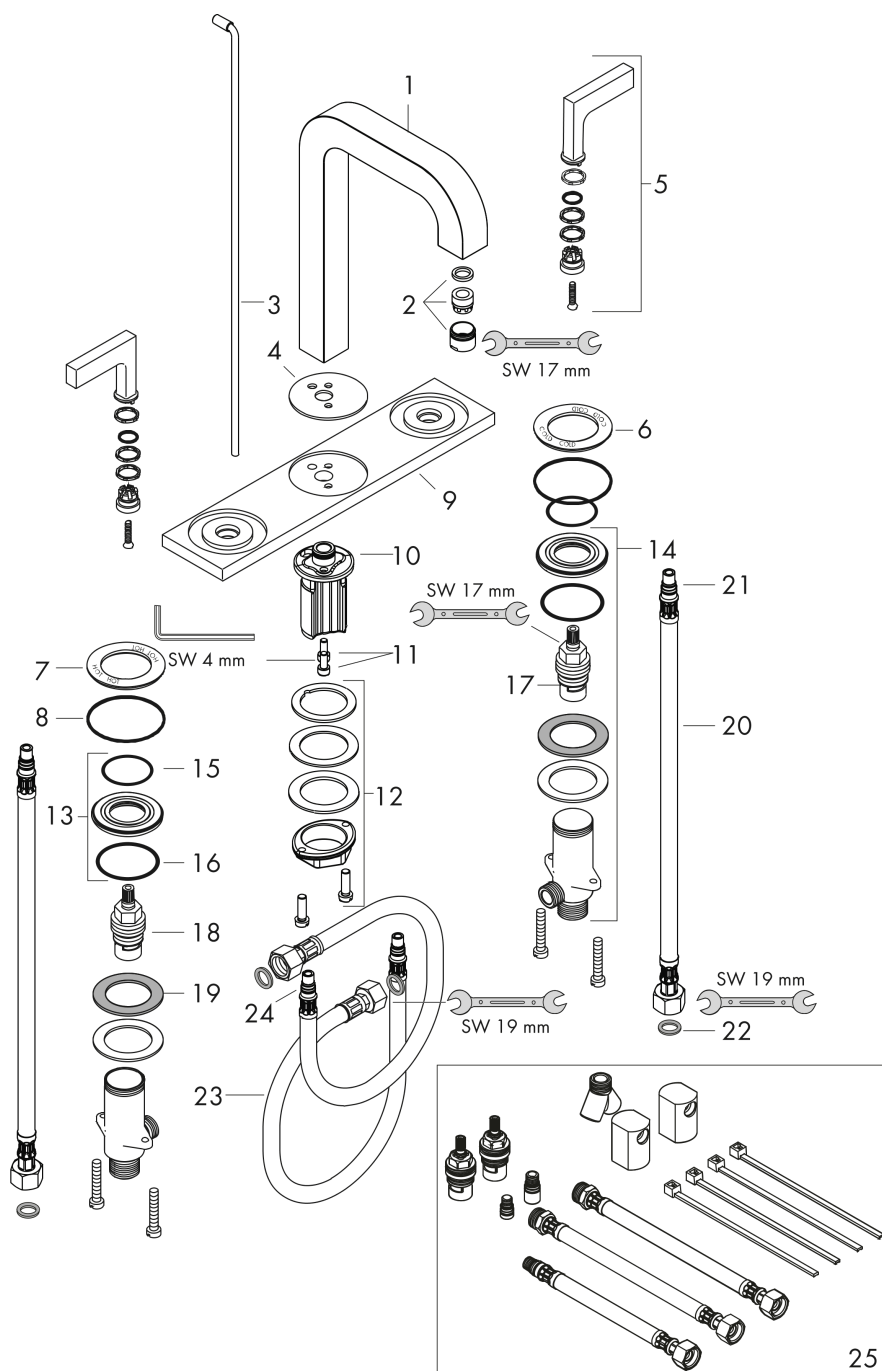

Détails de l'article

EAN

4011097400624

Technologie

Certificats

Photo du produit

Plan géométral

AXOR Citterio

Mélangeur de lavabo 3 trous 170 poignées manettes, plaque, bec 140 mm avec tirette et vidage

Surfaces: chromé Numéro d'article: 39136000

Schéma d'écoulement

AXOR Citterio

Mélangeur de lavabo 3 trous 170 poignées manettes, plaque, bec 140 mm avec tirette et vidage

Surfaces: chromé Numéro d'article: 39136000

Vue éclatée

Année de construction: >01/10

AXOR Citterio

Mélangeur de lavabo 3 trous 170 poignées manettes, plaque, bec 140 mm avec tirette et vidage

Surfaces: chromé Numéro d'article: 39136000

Liste des pièces détachées

Année de construction: >01/10

Pos.		Numéro d'article	GP	UE
1	bec 165 mm	95568000	-	1
2	mousseur M18x1 (5 l/min)	95384000	-	1
3	tirette cpl.	96676000	-	1
4	rosace	95571000	-	1
5	poignée	39293000	-	1
6	rosace eau froide	96679000	-	1
7	rosace eau chaude	96678000	-	1
8	joint torique 52x1,5	98200000	-	1
9	rosace	95570000	-	1
10	joint torique 12x2	98214000	-	1
11	vis à tête cylindrique M5x12	98639000	-	1
12	fixation cpl. (Ø 32)	13961000	-	1
13	écrou à six pans	92854000	-	1
14	robinet d'arrêt cpl.	97357000	-	1
15	joint torique 32x2,5	96364000	-	1
16	joint torique 40x3	92634000	-	1
17	mécanisme d'arrêt fermer à gauche	94008000	-	1
18	mécanisme d'arrêt fermer à droite	94009000	-	1
19	anneau plastique	97548000	-	1
20	flexible de raccordement 450 mm M8x0,75 G3/8	97206000	-	1
21	joint torique 7x1,5	98422000	-	1
22	set de joint plat	95581000	-	1
23	flexible de raccordement 450 mm M10x1 G3/8	96507000	-	1
24	joint torique 8x1,75	97827000	-	1
25	Encadré 3 tr.accessoi.tubul.	38959000	-	1
a	vidage lavabo	94139000	-	1
b	rallonge 35mm pour fixation	13898000	-	1