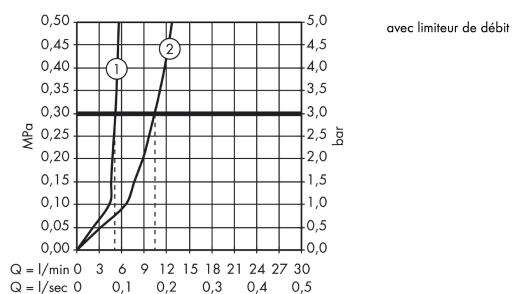

AXOR Citterio

Mélangeur de lavabo 3 trous encastré pour montage mural poignées croisillons avec rosaces, bec 222 mm, bonde à écoulement libre

Surfaces: **chromé** Numéro d'article: **39143000**

Schéma d'écoulement