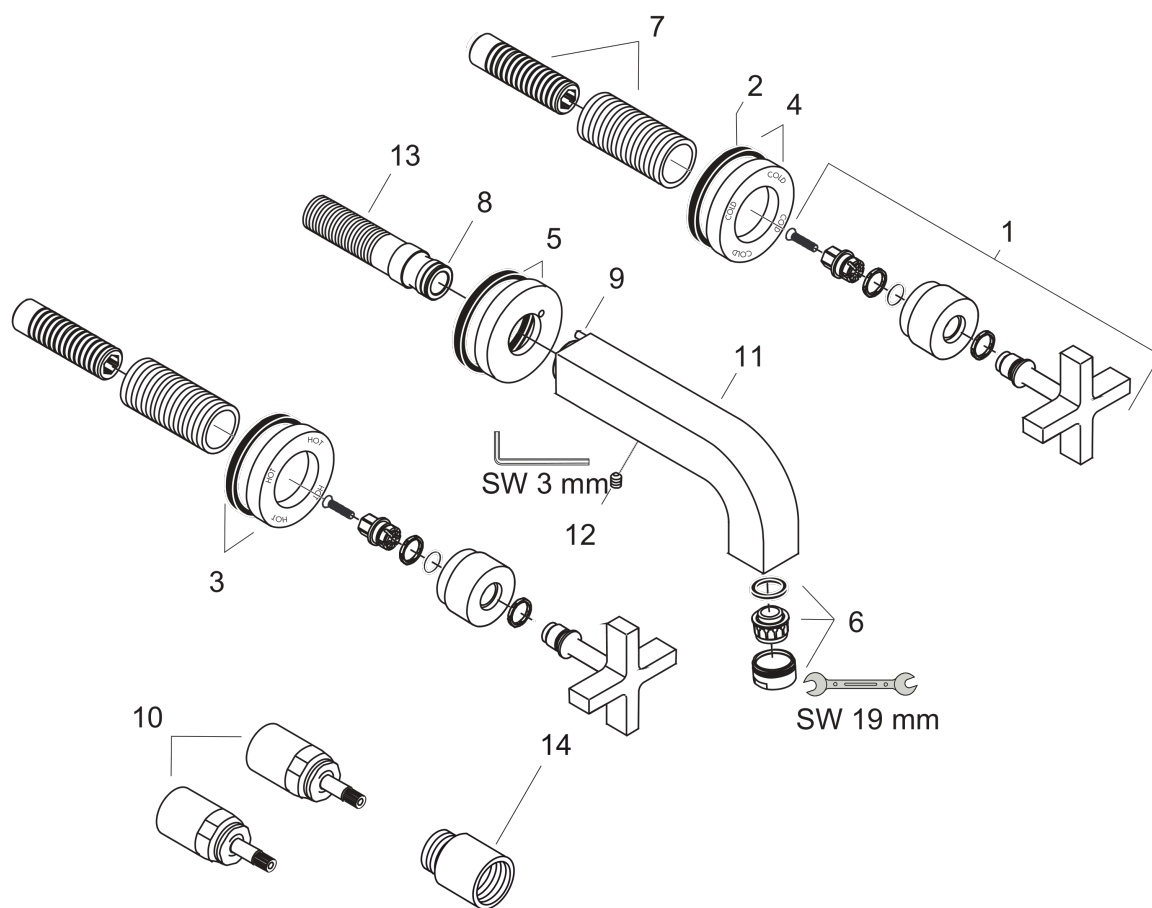

- comprenant : mélangeur de lavabo encastré, garniture de vidage
- Longueur 222 mm
- type de jet: jet normal
- débit maximal sous 3 bars de pression: 5 l/min
- mécanisme céramique 180°
- convient au chauffe-eau instantané
- bonde à écoulement libre
- ACS 19 ACC NY 303 France, valide jusqu'au 26.09.2024

Mélangeur de lavabo 3 trous encastré pour montage mural poignées croisillons avec rosaces, bec 222 mm, bonde à écoulement libre

Surfaces: **chromé** Numéro d'article: **39143000**

Schéma d'écoulement

AXOR Citterio

Mélangeur de lavabo 3 trous encastré pour montage mural poignées croisillons avec rosaces,
bec 222 mm, bonde à écoulement libre

Surfaces: chromé Numéro d'article: 39143000

Vue éclatée

Année de construction: >01/10

Année de construction: >01/10

Pos.		Numéro d'article	GP	UE
1	poignée	39295000	-	1
2	joint	97530000	-	1
3	rosace eau chaude	96755000	-	1
4	rosace eau froide	96754000	-	1
5	rosace pour bec	96756000	-	1
6	mousseur M24x1 (5 l/min)	13185000	-	1
7	set de fixation	96392000	-	1
8	joint torique 16x2,5	98134000	-	1
9	vis M4x16	97663000	-	1
10	rallonge 25 mm	96259000	-	1
11	bec 220 mm	97239000	-	1
12	vis M6x6	97660000	-	1
13	raccord G½	97228000	-	1
14	rallonge 25 mm	95413000	-	1
a	vidage	50001000	-	1
b	corps d'encastrement	10303180	-	1