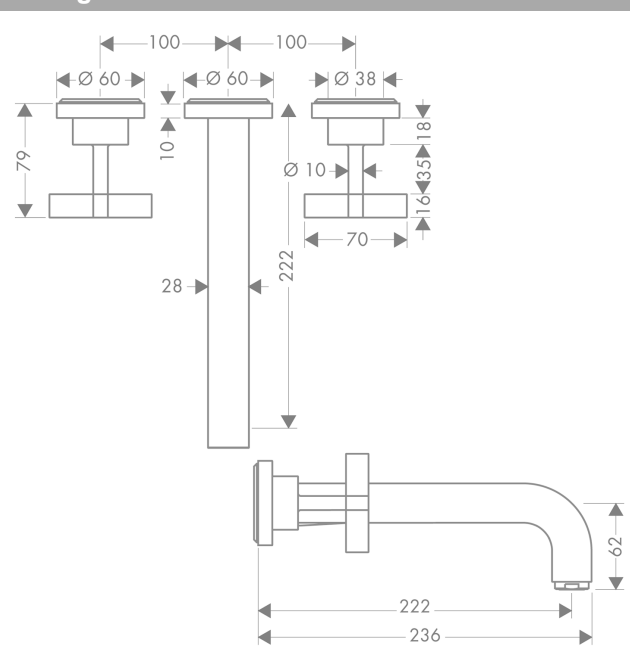

- comprenant : mélangeur de lavabo encastré, garniture de vidage
- Longueur 222 mm
- type de jet: jet normal
- débit maximal sous 3 bars de pression: 5 l/min
- mécanisme céramique 180°
- convient au chauffe-eau instantané
- bonde à écoulement libre
- ACS 19 ACC NY 303 France, valide jusqu'au 26.09.2024

Détails de l'article

EAN

4011097400686

Technologie

Certificats

Photo du produit

Plan géométral

AXOR Citterio

Mélangeur de lavabo 3 trous encastré pour montage mural poignées croisillons avec rosaces, bec 222 mm, bonde à écoulement libre

Surfaces: **chromé** Numéro d'article: **39143000**

Schéma d'écoulement

AXOR Citterio

Année de construction: >01/10

Pos.		Numéro d'article	GP	UE
1	poignée	39295000	-	1
2	joint	97530000	-	1
3	rosace eau chaude	96755000	-	1
4	rosace eau froide	96754000	-	1
5	rosace pour bec	96756000	-	1
6	mousseur M24x1 (5 l/min)	13185000	-	1
7	set de fixation	96392000	-	1
8	joint torique 16x2,5	98134000	-	1
9	vis M4x16	97663000	-	1
10	rallonge 25 mm	96259000	-	1
11	bec 220 mm	97239000	-	1
12	vis M6x6	97660000	-	1
13	raccord G½	97228000	-	1
14	rallonge 25 mm	95413000	-	1
a	vidage	50001000	-	1
b	corps d'encastrement	10303180	-	1