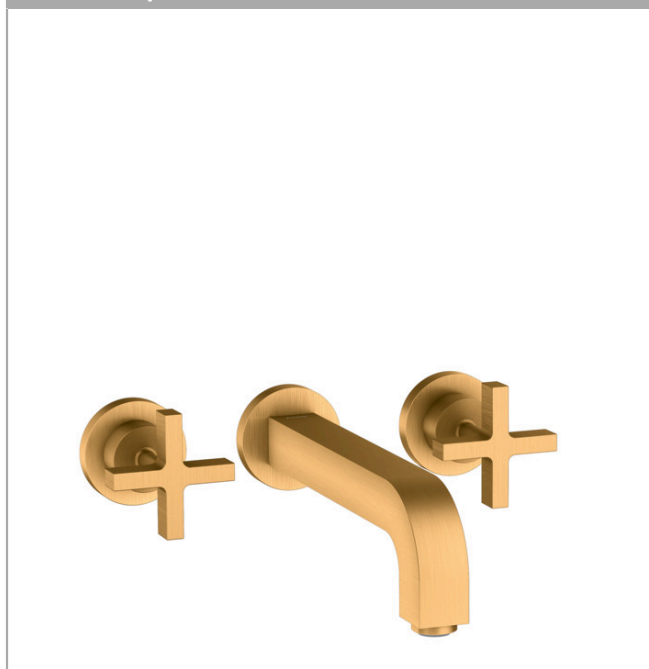

AXOR Citterio
Mélangeur de lavabo 3 trous encastré pour montage mural poignées croisillons avec rosaces,
bec 222 mm, bonde à écoulement libre
 Surfaces: **aspect doré brossé** Numéro d'article: **39143250**

Caractéristiques

- comprenant : mélangeur de lavabo encastré, garniture de vidage
- Longueur 222 mm
- type de jet: jet normal
- débit maximal sous 3 bars de pression: 5 l/min
- mécanisme céramique 180°
- convient au chauffe-eau instantané
- bonde à écoulement libre
- ACS 19 ACC NY 303 France, valide jusqu'au 26.09.2024

Détails de l'article

EAN 4011097916378

Technologie

Certificats

Photo du produit

Plan géométral

AXOR Citterio

Mélangeur de lavabo 3 trous encastré pour montage mural poignées croisillons avec rosaces, bec 222 mm, bonde à écoulement libre

Surfaces: aspect doré brossé Numéro d'article: 39143250

Schéma d'écoulement