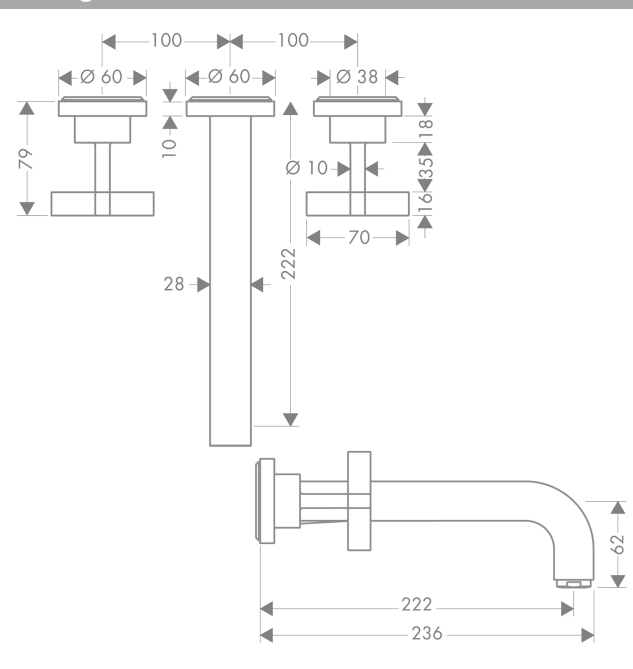

AXOR Citterio
Mélangeur de lavabo 3 trous encastré pour montage mural poignées croisillons avec rosaces,
bec 222 mm, bonde à écoulement libre
 Surfaces: **aspect doré brossé** Numéro d'article: **39143250**

Caractéristiques

- comprenant : mélangeur de lavabo encastré, garniture de vidage
- Longueur 222 mm
- type de jet: jet normal
- débit maximal sous 3 bars de pression: 5 l/min
- mécanisme céramique 180°
- convient au chauffe-eau instantané
- bonde à écoulement libre
- ACS 19 ACC NY 303 France, valide jusqu'au 26.09.2024

Détails de l'article

EAN 4011097916378

Technologie

Certificats

Photo du produit

Plan géométral

AXOR Citterio

Mélangeur de lavabo 3 trous encastré pour montage mural poignées croisillons avec rosaces, bec 222 mm, bonde à écoulement libre

Surfaces: aspect doré brossé Numéro d'article: 39143250

Schéma d'écoulement