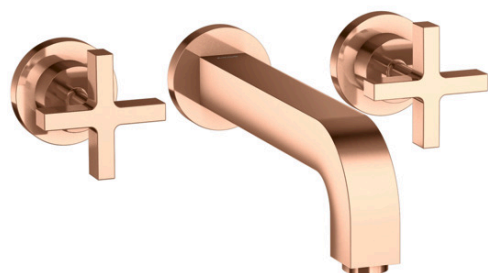

AXOR Citterio

Mélangeur de lavabo 3 trous encastré pour montage mural poignées croisillons avec rosaces, bec 222 mm, bonde à écoulement libre

Surfaces: or rouge poli Numéro d'article: 39143300

Caractéristiques

- comprenant : mélangeur de lavabo encastré, garniture de vidage
- Longueur 222 mm
- type de jet: jet normal
- débit maximal sous 3 bars de pression: 5 l/min
- mécanisme céramique 180°
- convient au chauffe-eau instantané
- bonde à écoulement libre
- ACS 19 ACC NY 303 France, valide jusqu'au 26.09.2024

Détails de l'article

EAN

4011097916477

Technologie

Certificats

Photo du produit