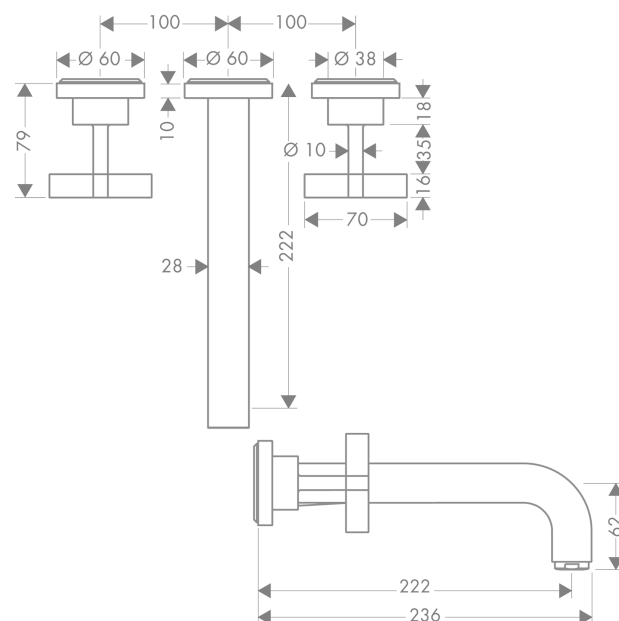

### Caractéristiques

- comprenant : mélangeur de lavabo encastré, garniture de vidage
- Longueur 222 mm
- type de jet: jet normal
- débit maximal sous 3 bars de pression: 5 l/min
- mécanisme céramique 180°
- convient au chauffe-eau instantané
- bonde à écoulement libre
- ACS 19 ACC NY 303 France, valide jusqu'au 26.09.2024

### Plan géométral