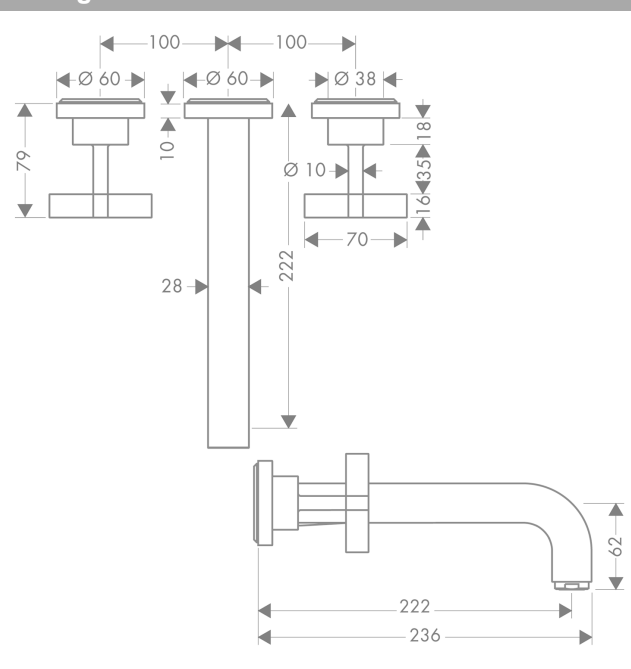

AXOR Citterio

Mélangeur de lavabo 3 trous encastré pour montage mural poignées croisillons avec rosaces, bec 222 mm, bonde à écoulement libre

Surfaces: rouge doré brossé Numéro d'article: 39143310

Caractéristiques

- comprenant : mélangeur de lavabo encastré, garniture de vidage
- Longueur 222 mm
- type de jet: jet normal
- débit maximal sous 3 bars de pression: 5 l/min
- mécanisme céramique 180°
- convient au chauffe-eau instantané
- bonde à écoulement libre
- ACS 19 ACC NY 303 France, valide jusqu'au 26.09.2024

Détails de l'article

EAN

4011097916392

Technologie

Certificats

Photo du produit

Plan géométral

AXOR Citterio

Mélangeur de lavabo 3 trous encastré pour montage mural poignées croisillons avec rosaces, bec 222 mm, bonde à écoulement libre

Surfaces: rouge doré brossé Numéro d'article: 39143310

Schéma d'écoulement