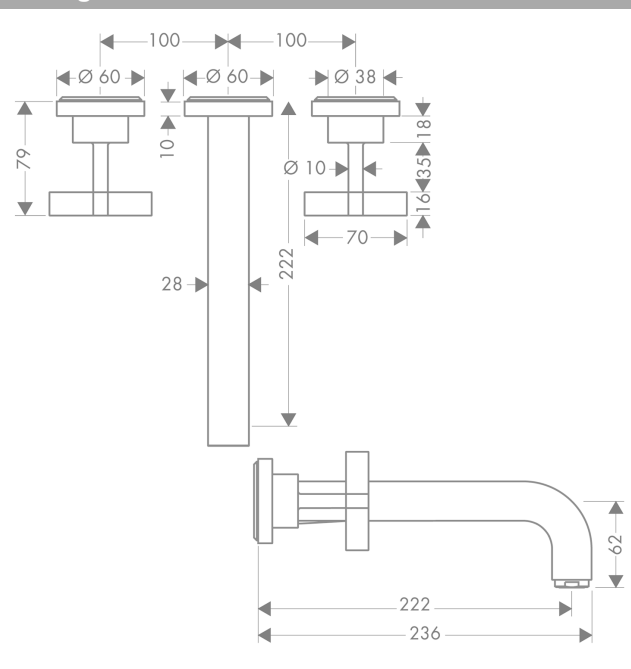

AXOR Citterio

Mélangeur de lavabo 3 trous encastré pour montage mural poignées croisillons avec rosaces, bec 222 mm, bonde à écoulement libre

Surfaces: noir chromé poli Numéro d'article: 39143330

Caractéristiques

- comprenant : mélangeur de lavabo encastré, garniture de vidage
- Longueur 222 mm
- type de jet: jet normal
- débit maximal sous 3 bars de pression: 5 l/min
- mécanisme céramique 180°
- convient au chauffe-eau instantané
- bonde à écoulement libre
- ACS 19 ACC NY 303 France, valide jusqu'au 26.09.2024

Détails de l'article

EAN

4011097916422

Technologie

Certificats

Photo du produit

Plan géométral

AXOR Citterio

Mélangeur de lavabo 3 trous encastré pour montage mural poignées croisillons avec rosaces, bec 222 mm, bonde à écoulement libre

Surfaces: noir chromé poli Numéro d'article: 39143330

Schéma d'écoulement