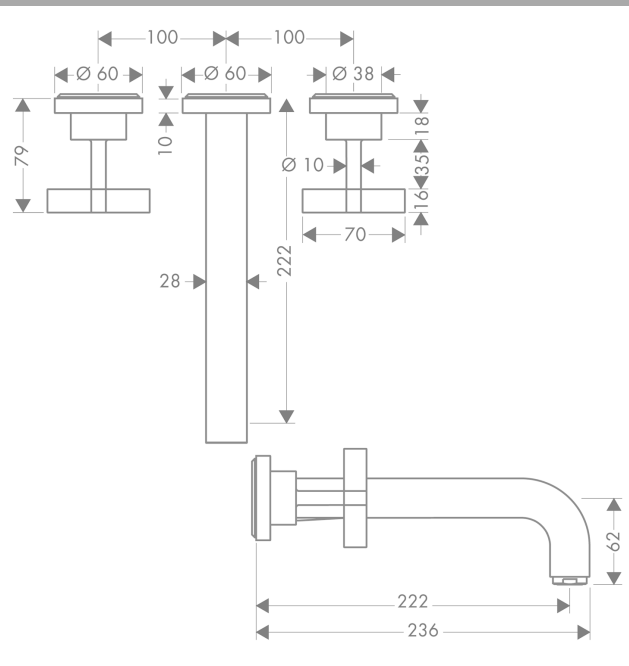

### Caractéristiques

- comprenant : mélangeur de lavabo encastré, garniture de vidage
- Longueur 222 mm
- type de jet: jet normal
- débit maximal sous 3 bars de pression: 5 l/min
- mécanisme céramique 180°
- convient au chauffe-eau instantané
- bonde à écoulement libre
- ACS 19 ACC NY 303 France, valide jusqu'au 26.09.2024

### Plan géométral