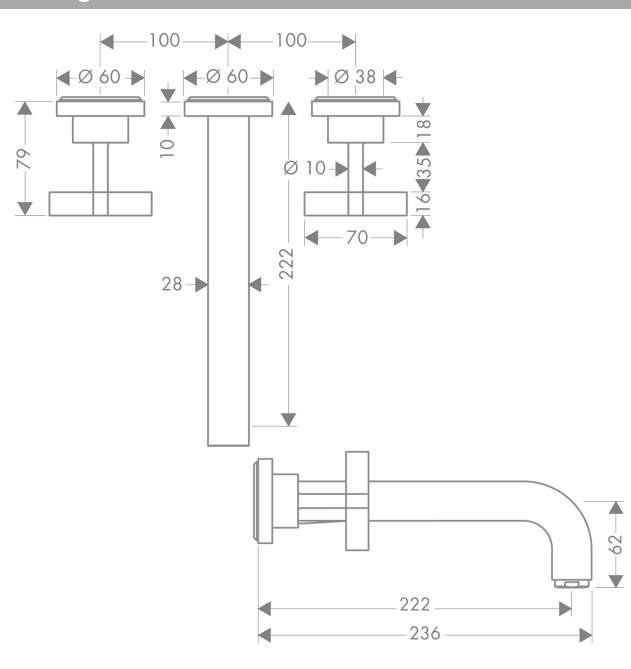

AXOR Citterio

Mélangeur de lavabo 3 trous encastré pour montage mural poignées croisillons avec rosaces, bec 222 mm, bonde à écoulement libre

Surfaces: **nickel brossé** Numéro d'article: **39143820**

Caractéristiques

- comprenant : mélangeur de lavabo encastré, garniture de vidage
- Longueur 222 mm
- type de jet: jet normal
- débit maximal sous 3 bars de pression: 5 l/min
- mécanisme céramique 180°
- convient au chauffe-eau instantané
- bonde à écoulement libre
- ACS 19 ACC NY 303 France, valide jusqu'au 26.09.2024

Détails de l'article

EAN

4011097916385

Technologie

Certificats

Photo du produit

Plan géométral

AXOR Citterio

Mélangeur de lavabo 3 trous encastré pour montage mural poignées croisillons avec rosaces, bec 222 mm, bonde à écoulement libre

Surfaces: **nickel brossé** Numéro d'article: **39143820**

Schéma d'écoulement