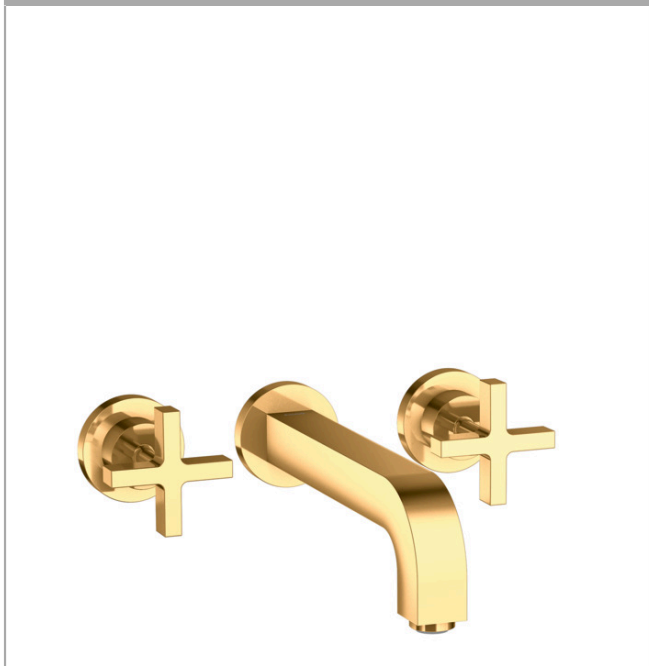

AXOR Citterio

Mélangeur de lavabo 3 trous encastré pour montage mural poignées croisillons avec rosaces, bec 222 mm, bonde à écoulement libre

Surfaces: aspect doré poli Numéro d'article: 39143990

Caractéristiques

- comprenant : mélangeur de lavabo encastré, garniture de vidage
- Longueur 222 mm
- type de jet: jet normal
- débit maximal sous 3 bars de pression: 5 l/min
- mécanisme céramique 180°
- convient au chauffe-eau instantané
- bonde à écoulement libre
- ACS 19 ACC NY 303 France, valide jusqu'au 26.09.2024

Détails de l'article

EAN

4011097916453

Technologie

Certificats

Photo du produit