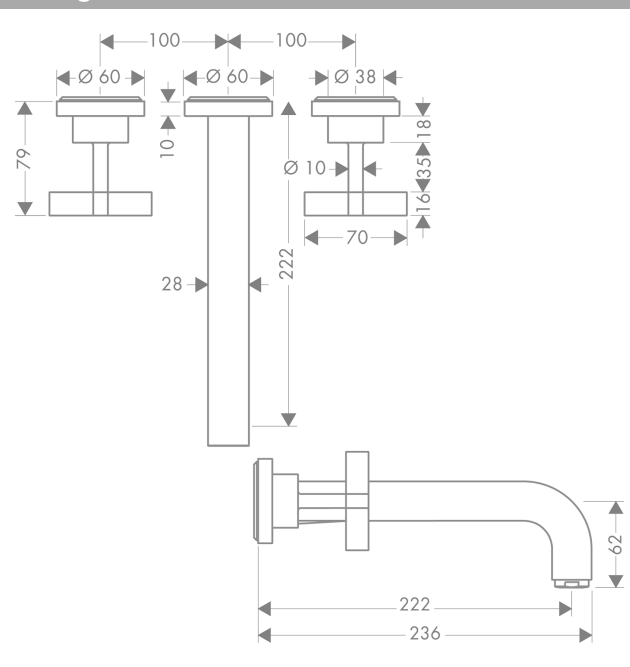

AXOR Citterio

Mélangeur de lavabo 3 trous encastré pour montage mural poignées croisillons avec rosaces, bec 222 mm, bonde à écoulement libre

Surfaces: aspect doré poli Numéro d'article: 39143990

Caractéristiques

- comprenant : mélangeur de lavabo encastré, garniture de vidage
- Longueur 222 mm
- type de jet: jet normal
- débit maximal sous 3 bars de pression: 5 l/min
- mécanisme céramique 180°
- convient au chauffe-eau instantané
- bonde à écoulement libre
- ACS 19 ACC NY 303 France, valide jusqu'au 26.09.2024

Détails de l'article

EAN

4011097916453

Technologie

Certificats

Photo du produit

Plan géométral

AXOR Citterio

Mélangeur de lavabo 3 trous encastré pour montage mural poignées croisillons avec rosaces, bec 222 mm, bonde à écoulement libre

Surfaces: aspect doré poli Numéro d'article: 39143990

Schéma d'écoulement