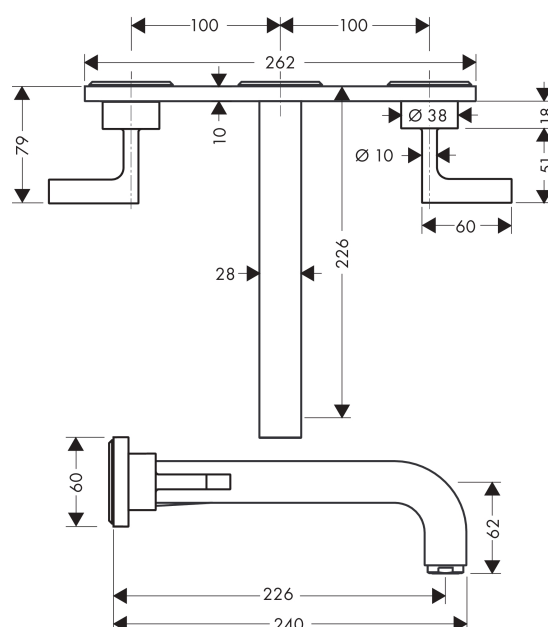

Plan géométral