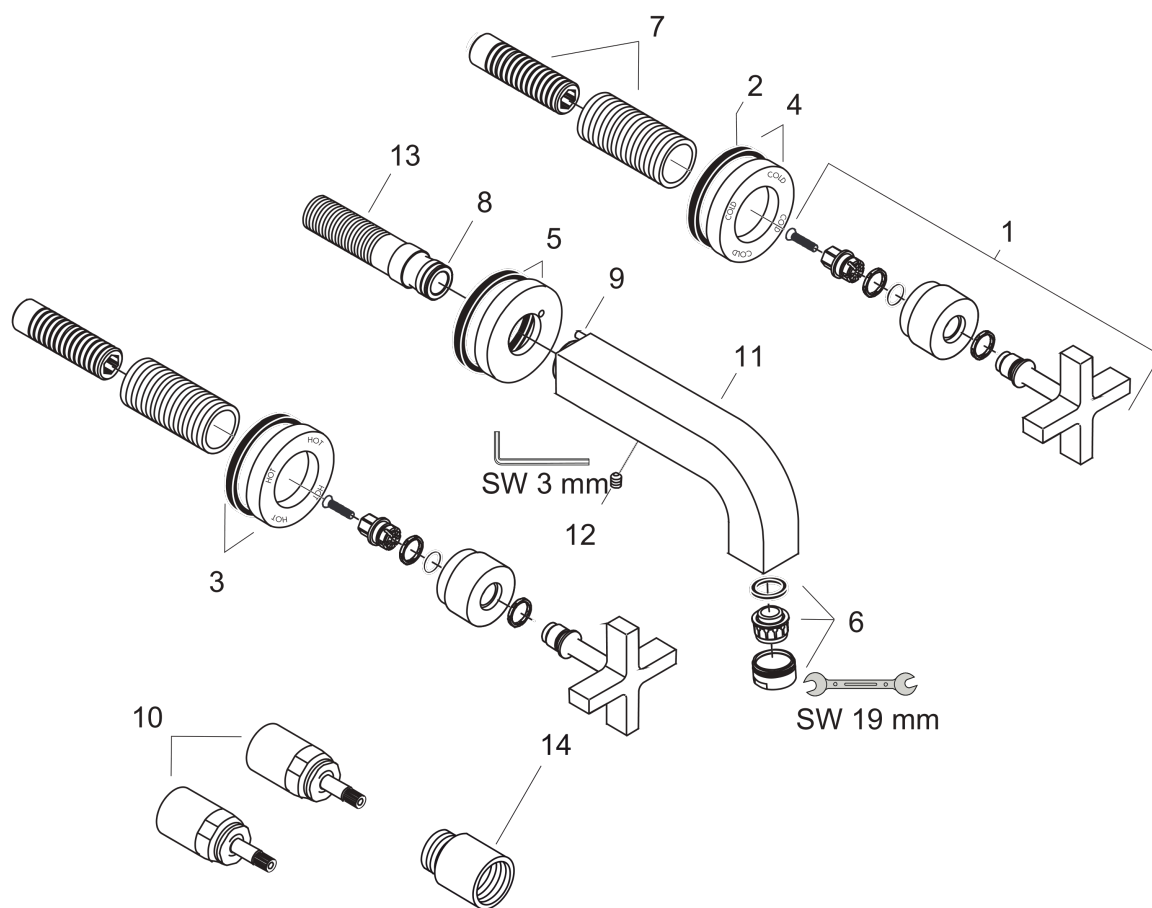

- comprenant : mélangeur de lavabo encastré, garniture de vidage
- Longueur 162 mm
- type de jet: jet normal
- débit maximal sous 3 bars de pression: 5 l/min
- mécanisme céramique 180°
- convient au chauffe-eau instantané
- bonde à écoulement libre
- ACS 19 ACC NY 303 France, valide jusqu'au 26.09.2024

Mélangeur de lavabo 3 trous encastré pour montage mural poignées croisillons avec rosaces,
bec 162 mm, bonde à écoulement libre

Surfaces: **chromé** Numéro d'article: **39313000**

Schéma d'écoulement

AXOR Citterio
Mélangeur de lavabo 3 trous encastré pour montage mural poignées croisillons avec rosaces,
bec 162 mm, bonde à écoulement libre
 Surfaces: **chromé** Numéro d'article: **39313000**

Vue éclatée

Année de construction: >01/10

AXOR Citterio

Mélangeur de lavabo 3 trous encastré pour montage mural poignées croisillons avec rosaces, bec 162 mm, bonde à écoulement libre

Surfaces: **chromé** Numéro d'article: **39313000**

Liste des pièces détachées

Année de construction: >01/10

Pos.		Numéro d'article	GP	UE
1	poignée	39295000	-	1
2	joint	97530000	-	1
3	rosace eau chaude	96755000	-	1
4	rosace eau froide	96754000	-	1
5	rosace pour bec	96756000	-	1
6	mousseur M24x1 (5 l/min)	13185000	-	1
7	set de fixation	96392000	-	1
8	joint torique 16x2,5	98134000	-	1
9	vis M4x16	97663000	-	1
10	rallonge 25 mm	96259000	-	1
11	bec 160 mm	97238000	-	1
12	vis M6x6	97660000	-	1
13	raccord G½	97228000	-	1
14	rallonge 25 mm	95413000	-	1
a	vidage	50001000	-	1
b	corps d'encastrement	10303180	-	1