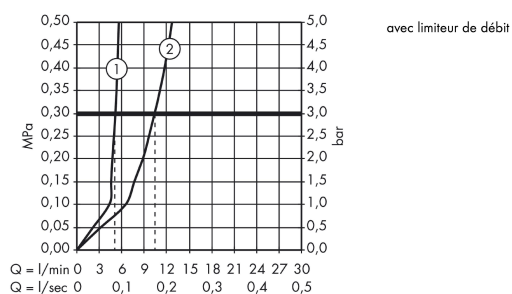

AXOR Citterio

Mélangeur de lavabo 3 trous encastré pour montage mural poignées croisillons avec rosaces,
bec 162 mm, bonde à écoulement libre

Surfaces: **chromé** Numéro d'article: **39313000**

Schéma d'écoulement