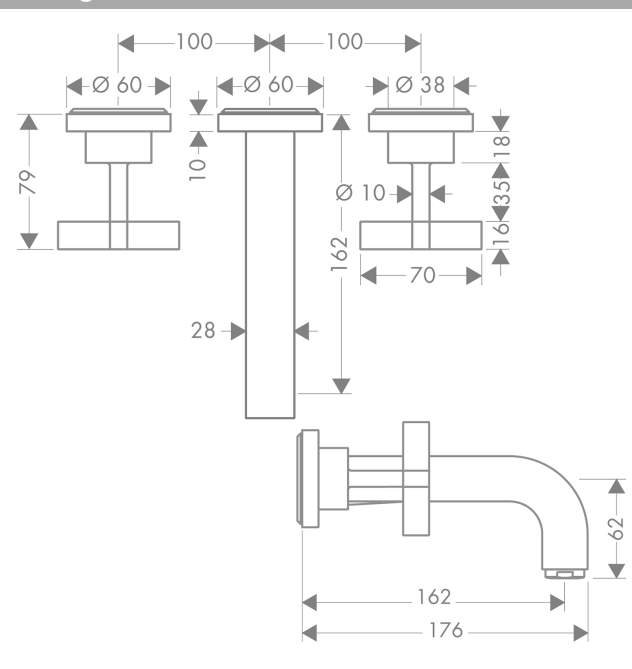

- comprenant : mélangeur de lavabo encastré, garniture de vidage
- Longueur 162 mm
- type de jet: jet normal
- débit maximal sous 3 bars de pression: 5 l/min
- mécanisme céramique 180°
- convient au chauffe-eau instantané
- bonde à écoulement libre
- ACS 19 ACC NY 303 France, valide jusqu'au 26.09.2024

Détails de l'article

EAN

4011097400648

Technologie

Certificats

Photo du produit

Plan géométral

AXOR Citterio

Mélangeur de lavabo 3 trous encastré pour montage mural poignées croisillons avec rosaces,
bec 162 mm, bonde à écoulement libre

Surfaces: **chromé** Numéro d'article: **39313000**

Schéma d'écoulement

AXOR Citterio
Mélangeur de lavabo 3 trous encastré pour montage mural poignées croisillons avec rosaces,
bec 162 mm, bonde à écoulement libre
 Surfaces: **chromé** Numéro d'article: **39313000**

Liste des pièces détachées

Année de construction: >01/10

Pos.		Numéro d'article	GP	UE
1	poignée	39295000	-	1
2	joint	97530000	-	1
3	rosace eau chaude	96755000	-	1
4	rosace eau froide	96754000	-	1
5	rosace pour bec	96756000	-	1
6	mousseur M24x1 (5 l/min)	13185000	-	1
7	set de fixation	96392000	-	1
8	joint torique 16x2,5	98134000	-	1
9	vis M4x16	97663000	-	1
10	rallonge 25 mm	96259000	-	1
11	bec 160 mm	97238000	-	1
12	vis M6x6	97660000	-	1
13	raccord G½	97228000	-	1
14	rallonge 25 mm	95413000	-	1
a	vidage	50001000	-	1
b	corps d'encastrement	10303180	-	1