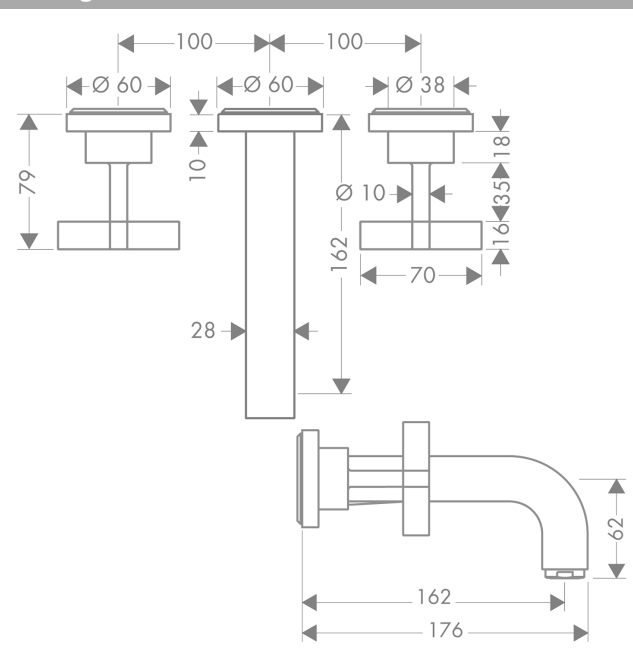

AXOR Citterio
Mélangeur de lavabo 3 trous encastré pour montage mural poignées croisillons avec rosaces,
bec 162 mm, bonde à écoulement libre
 Surfaces: **bronze brossé** Numéro d'article: **39313140**

Caractéristiques

- comprenant : mélangeur de lavabo encastré, garniture de vidage
- Longueur 162 mm
- type de jet: jet normal
- débit maximal sous 3 bars de pression: 5 l/min
- mécanisme céramique 180°
- convient au chauffe-eau instantané
- bonde à écoulement libre
- ACS 19 ACC NY 303 France, valide jusqu'au 26.09.2024

Détails de l'article

EAN 4011097917405

Technologie

Certificats

Photo du produit

Plan géométral

AXOR Citterio

Mélangeur de lavabo 3 trous encastré pour montage mural poignées croisillons avec rosaces, bec 162 mm, bonde à écoulement libre

Surfaces: **bronze brossé** Numéro d'article: **39313140**

Schéma d'écoulement