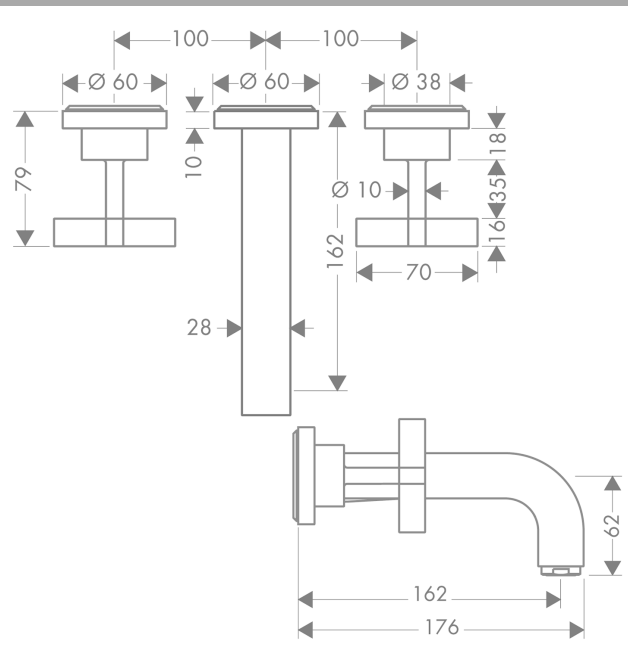

### Caractéristiques

- comprenant : mélangeur de lavabo encastré, garniture de vidage
- Longueur 162 mm
- type de jet: jet normal
- débit maximal sous 3 bars de pression: 5 l/min
- mécanisme céramique 180°
- convient au chauffe-eau instantané
- bonde à écoulement libre
- ACS 19 ACC NY 303 France, valide jusqu'au 26.09.2024

### Plan géométral