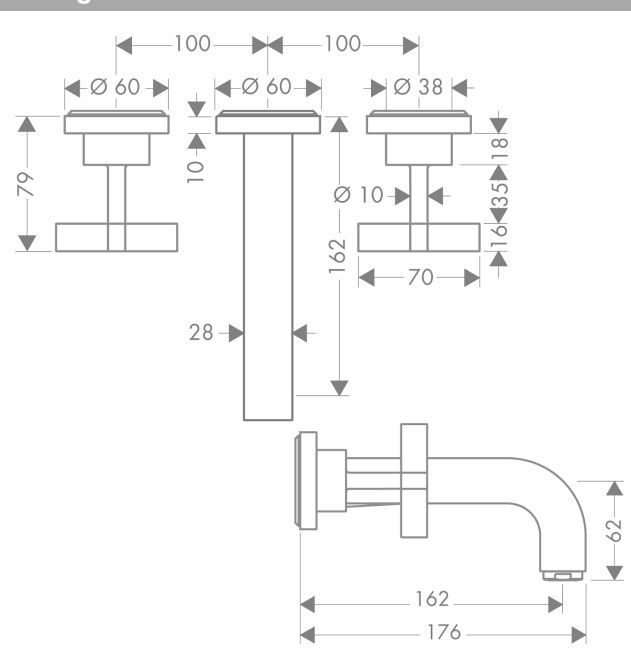

### Caractéristiques

- comprenant : mélangeur de lavabo encastré, garniture de vidage
- Longueur 162 mm
- type de jet: jet normal
- débit maximal sous 3 bars de pression: 5 l/min
- mécanisme céramique 180°
- convient au chauffe-eau instantané
- bonde à écoulement libre
- ACS 19 ACC NY 303 France, valide jusqu'au 26.09.2024

### Plan géométral

**AXOR Citterio**  
**Mélangeur de lavabo 3 trous encastré pour montage mural poignées croisillons avec rosaces,**  
**bec 162 mm, bonde à écoulement libre**  
 Surfaces: **noir chromé poli** Numéro d'article: **39313330**