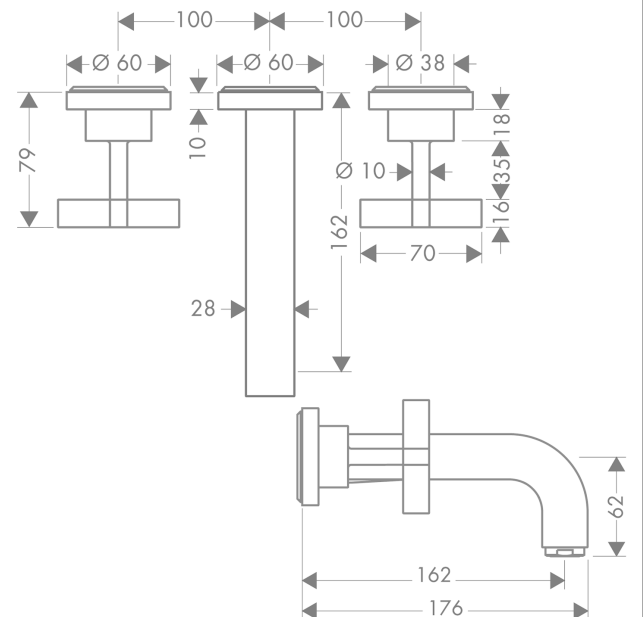

AXOR Citterio

Mélangeur de lavabo 3 trous encastré pour montage mural poignées croisillons avec rosaces, bec 162 mm, bonde à écoulement libre

Surfaces: noir chromé brossé Numéro d'article: 39313340

Caractéristiques

- comprenant : mélangeur de lavabo encastré, garniture de vidage
- Longueur 162 mm
- type de jet: jet normal
- débit maximal sous 3 bars de pression: 5 l/min
- mécanisme céramique 180°
- convient au chauffe-eau instantané
- bonde à écoulement libre
- ACS 19 ACC NY 303 France, valide jusqu'au 26.09.2024

Détails de l'article

EAN

4011097917399

Technologie

Certificats

Photo du produit

Plan géométral

AXOR Citterio

Mélangeur de lavabo 3 trous encastré pour montage mural poignées croisillons avec rosaces, bec 162 mm, bonde à écoulement libre

Surfaces: noir chromé brossé Numéro d'article: 39313340

Schéma d'écoulement