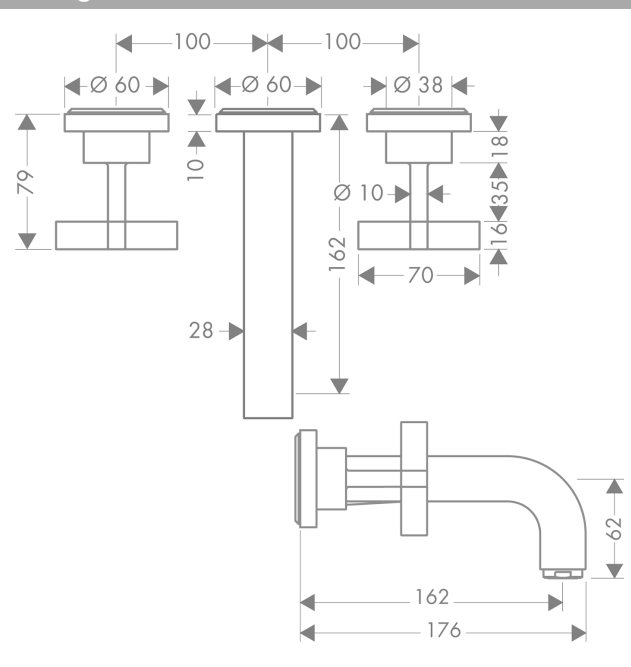

### Caractéristiques

- comprenant : mélangeur de lavabo encastré, garniture de vidage
- Longueur 162 mm
- type de jet: jet normal
- débit maximal sous 3 bars de pression: 5 l/min
- mécanisme céramique 180°
- convient au chauffe-eau instantané
- bonde à écoulement libre
- ACS 19 ACC NY 303 France, valide jusqu'au 26.09.2024

### Plan géométral