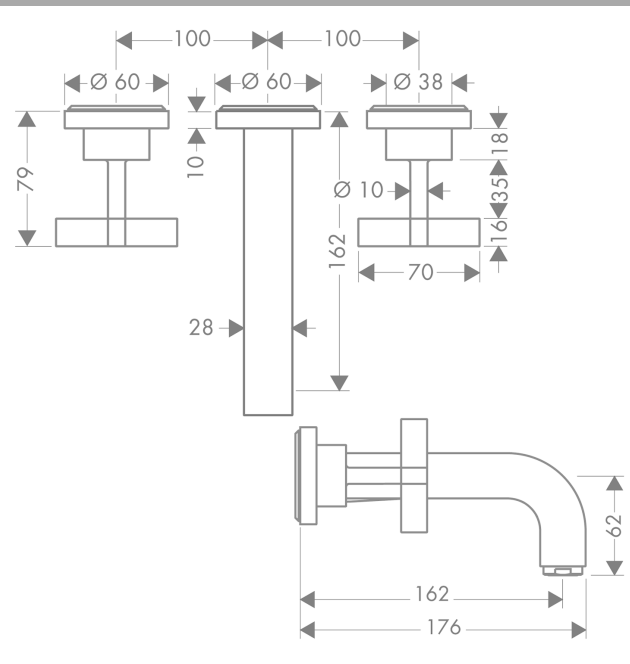

AXOR Citterio
Mélangeur de lavabo 3 trous encastré pour montage mural poignées croisillons avec rosaces,
bec 162 mm, bonde à écoulement libre
 Surfaces: **laiton brossé** Numéro d'article: **39313950**

Caractéristiques

- comprenant : mélangeur de lavabo encastré, garniture de vidage
- Longueur 162 mm
- type de jet: jet normal
- débit maximal sous 3 bars de pression: 5 l/min
- mécanisme céramique 180°
- convient au chauffe-eau instantané
- bonde à écoulement libre
- ACS 19 ACC NY 303 France, valide jusqu'au 26.09.2024

Détails de l'article

EAN 4011097917382

Technologie

Certificats

Photo du produit

Plan géométral

AXOR Citterio
Mélangeur de lavabo 3 trous encastré pour montage mural poignées croisillons avec rosaces,
bec 162 mm, bonde à écoulement libre
 Surfaces: **laiton brossé** Numéro d'article: **39313950**

Schéma d'écoulement